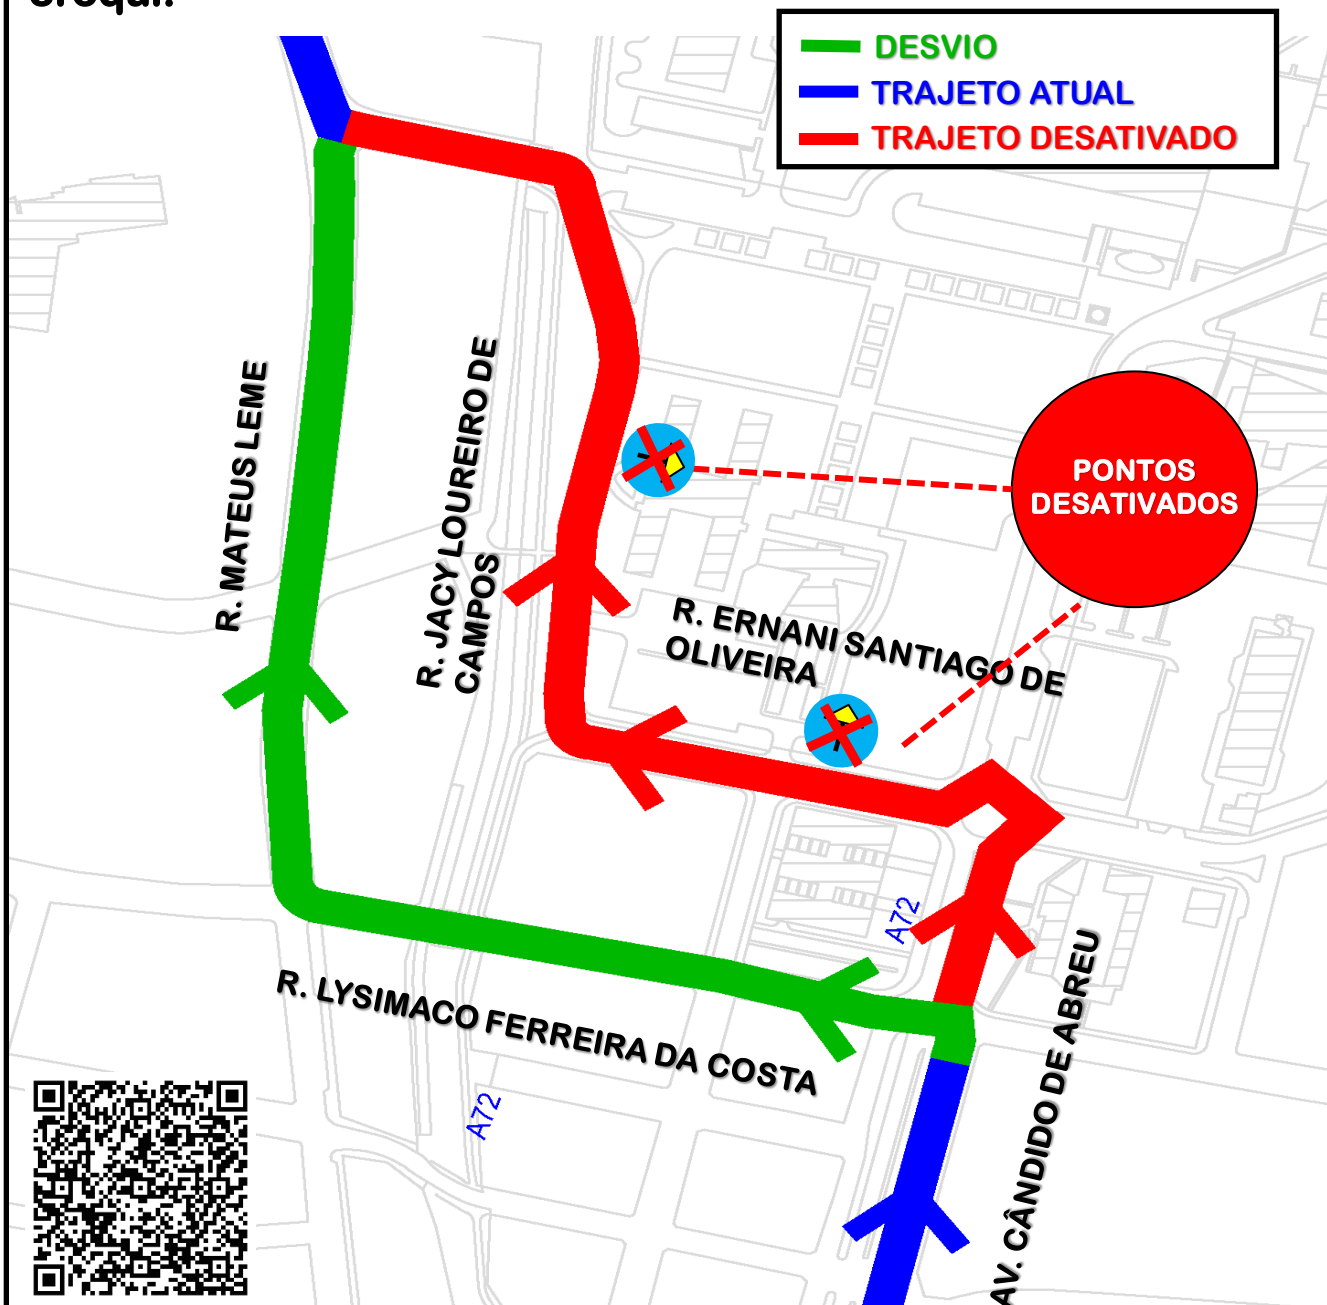

A72-JD. PARAÍSO/PRAÇA 19

DESVIO DE ITINERÁRIO

Em razão de bloqueio na Av. Cândido de Abreu, em Curitiba, a linha **A72-JD. PARAÍSO/PRAÇA 19** realizará, no dia 19/10/2024, **desvio de itinerário, SENTIDO JARDIM PARAÍSO**, conforme croqui:

Todos os horários e mudanças de linhas referentes ao Transporte Coletivo Metropolitano estão disponíveis através do site da AMEP, no menu TRANSPORTE COLETIVO.