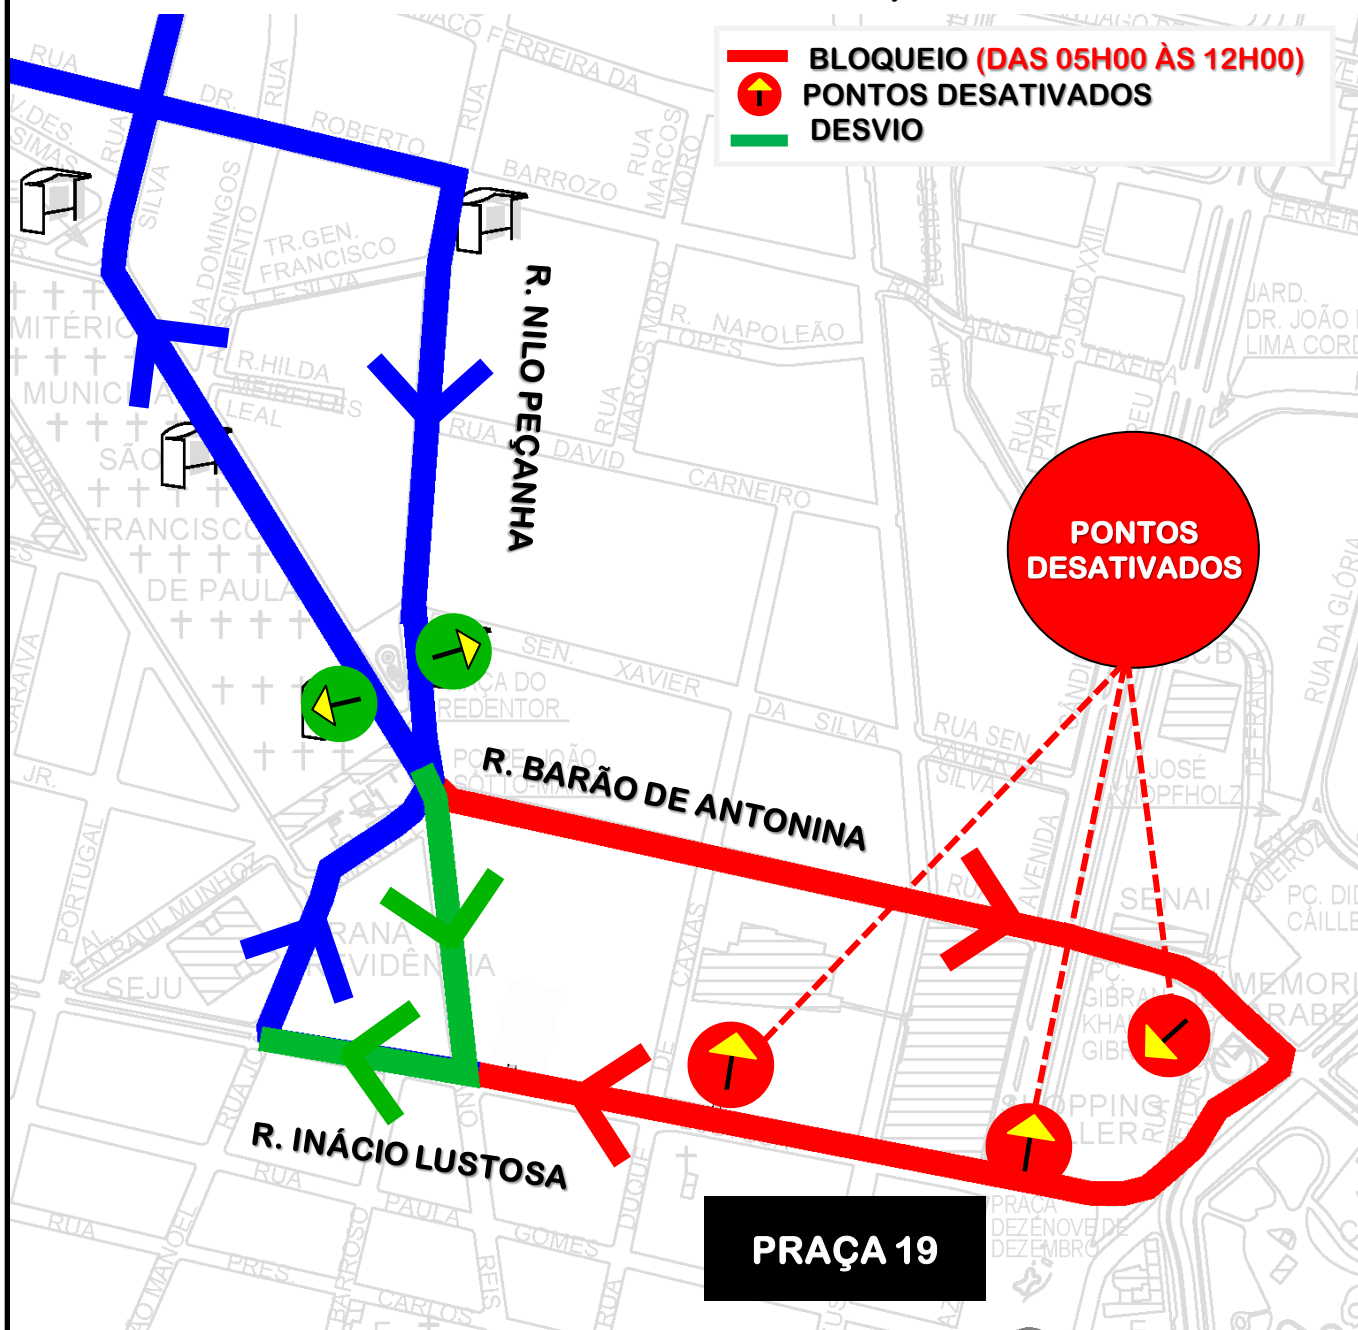

DESVIO DE ITINERÁRIO

Em razão do evento **THE HARDEST RUN**, em Curitiba, em **20/10/2024**, das **05h00 às 12h00** a linha **A80-TANGUÁ-V. MARTA/PRAÇA 19** realizará desvio de itinerário, conforme croqui abaixo:

Todos os horários e mudanças de linhas referentes ao Transporte Coletivo Metropolitano estão disponíveis através do site da AMEP, no menu TRANSPORTE COLETIVO.