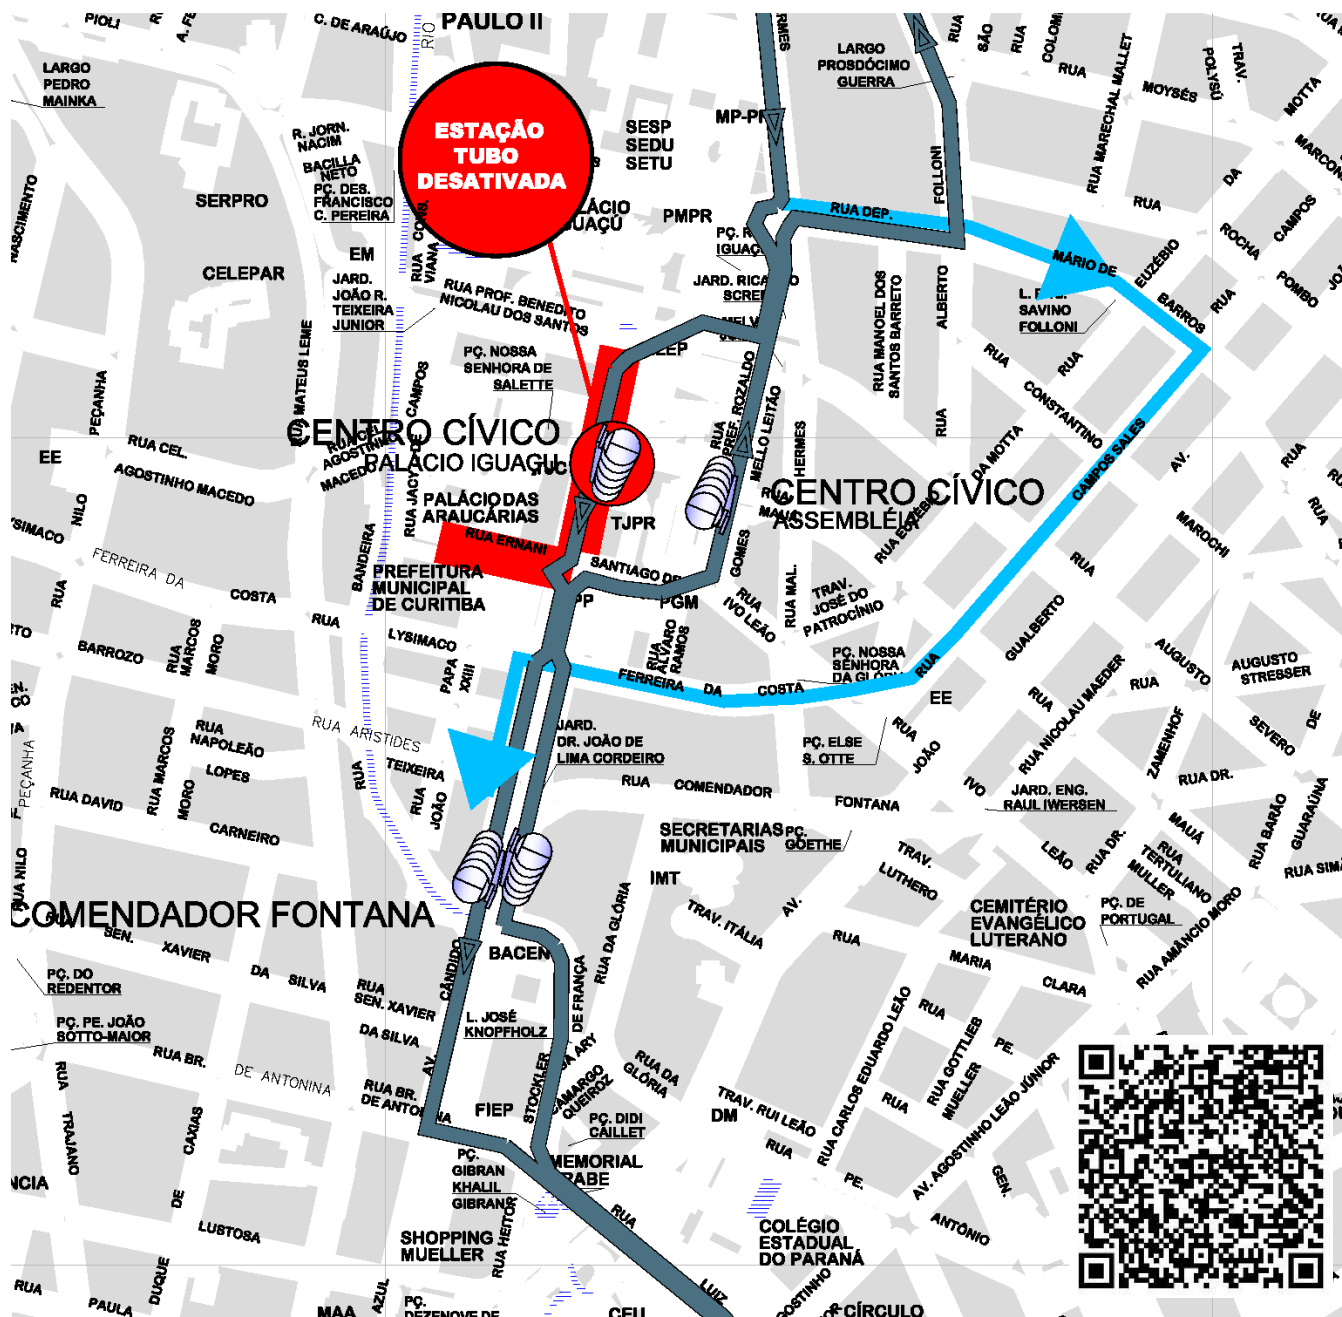

# 206-BARREIRINHA/SÃO JOSÉ - DESVIO

Em razão de bloqueio na Av. Cândido de Abreu, a linha **206-BARREIRINHA/SÃO JOSÉ** efetuará **desvio de itinerário** no dia **19/10/2024**, e **não** realizará embarque/desembarque na estação tubo **PALÁCIO IGUAÇU**, **das 05h00 às 00h00**, conforme croqui:

Todos os horários e mudanças de linhas referentes ao Transporte Coletivo Metropolitano estão disponíveis através do site da AMEP, no menu TRANSPORTE COLETIVO.

**AGÊNCIA DE ASSUNTOS METROPOLITANOS DO PARANÁ - AMEP**  
Palácio das Araucárias - Rua Jacyr Loureiro s/n  
Centro Cívico - 80530-140 - Curitiba - PR  
Fone: (41) 3320-6900 - [www.amep.pr.gov.br](http://www.amep.pr.gov.br)