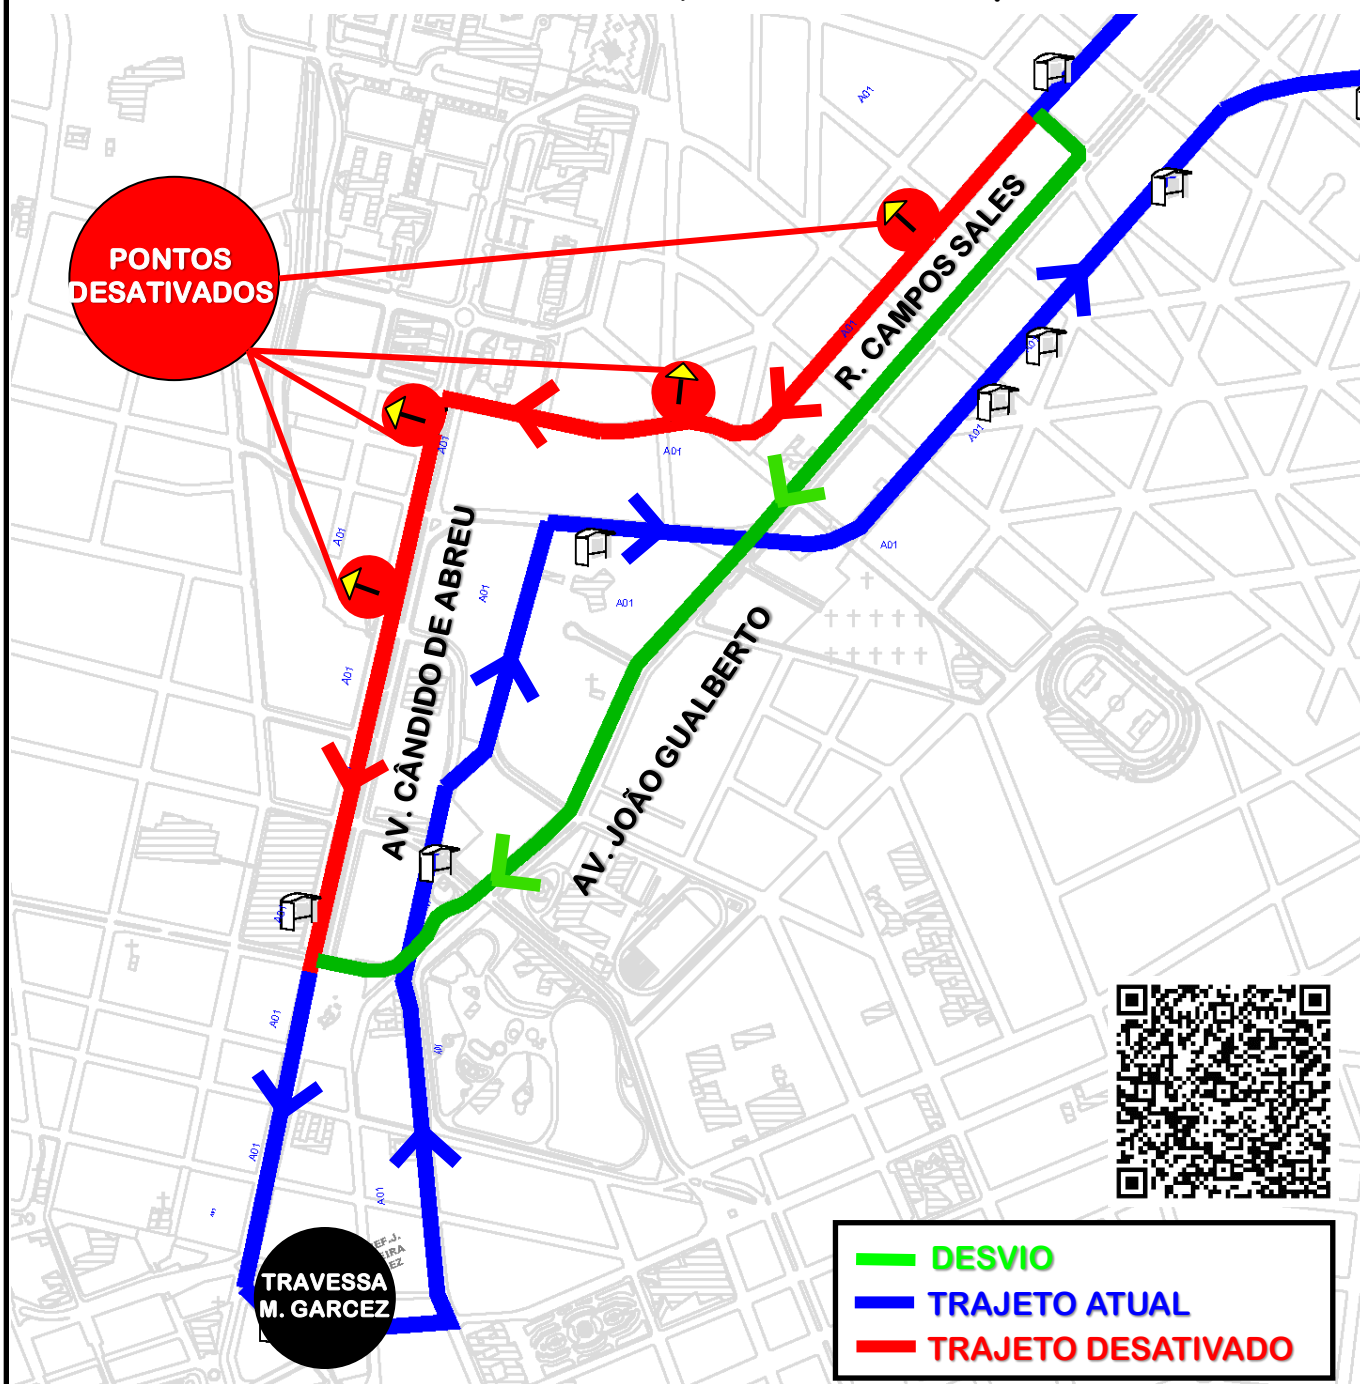

A01-CTBA/CACHOEIRA (M. GARCEZ) - DESVIO

Em razão do evento **THE HARDEST RUN 2024**, em Curitiba, a linha **A01-CTBA/CACHOEIRA (M. GARCEZ)** realizará, no dia **20/10/2024**, **desvio de itinerário**, conforme croqui abaixo:

Todos os horários e mudanças de linhas referentes ao Transporte Coletivo Metropolitano estão disponíveis através do site da AMEP, no menu TRANSPORTE COLETIVO.