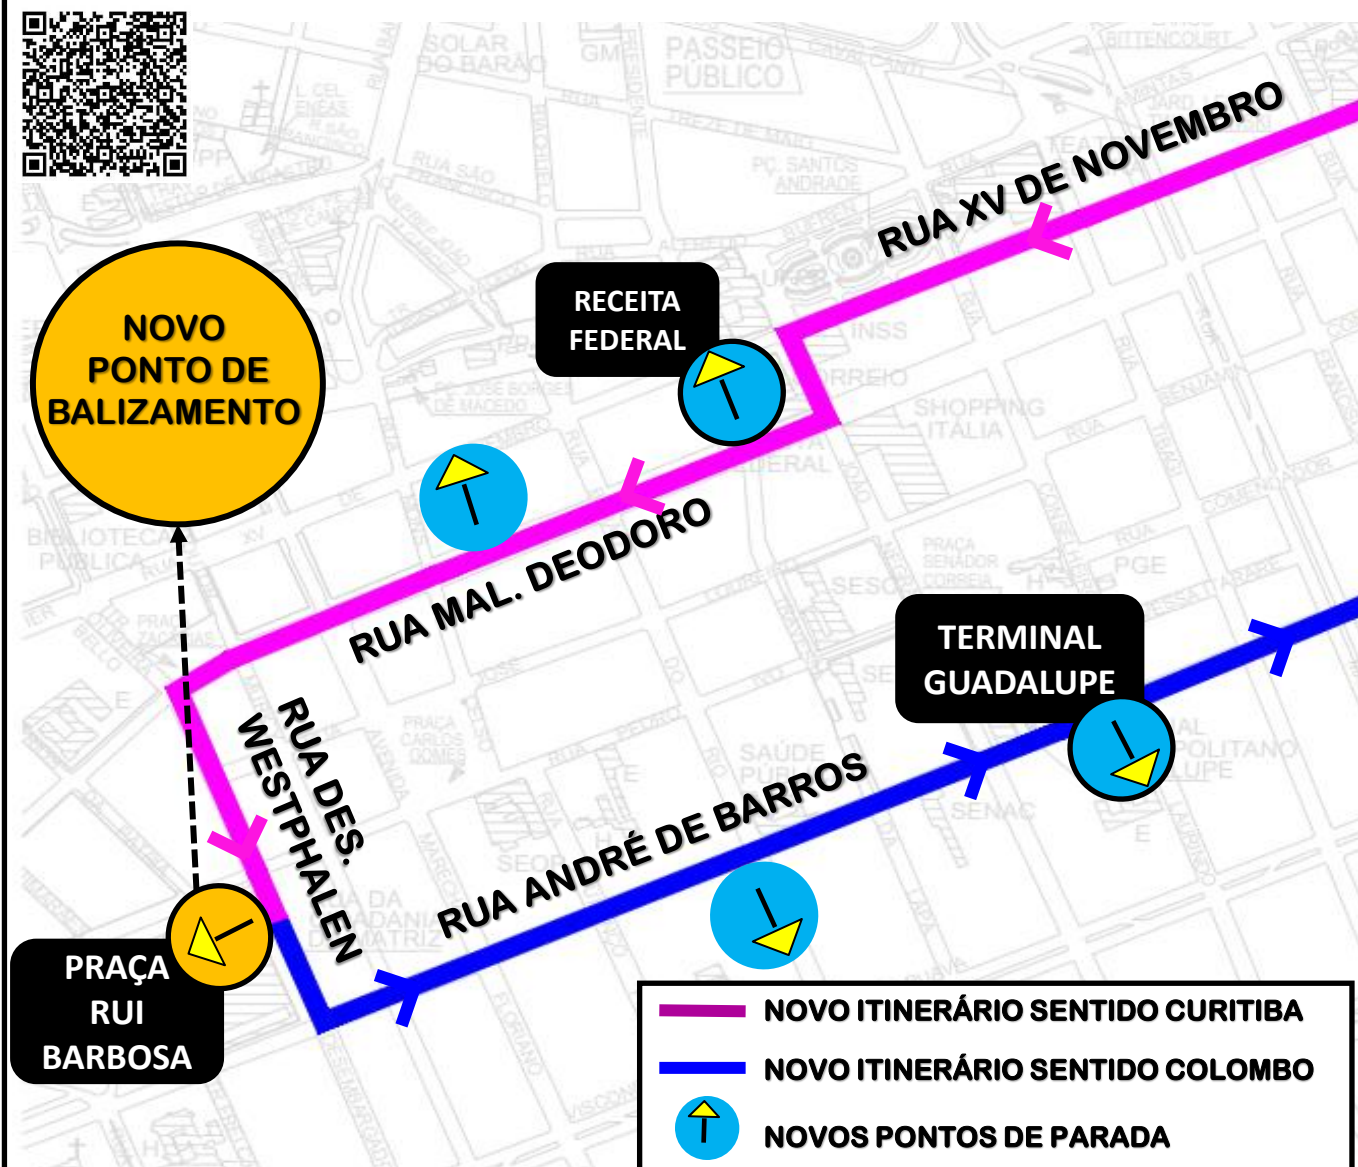

**B06-GUARAITUBA/RUI BARBOSA
(via T.MARACANÃ-SEMIDIRETO)**
B89-GUARAITUBA/RUI BARBOSA (via MARACANÃ-CABRAL)

AMPLIAÇÃO DE ITINERÁRIO

A partir de 04/11/2024, as linhas **B06-GUARAITUBA/GUADALUPE (via T.MARACANÃ-SEMIDIRETO)** e **B89-GUARAITUBA/ GUADALUPE (via MARACANÃ-CABRAL)** terão seus itinerários ampliados até a **PRAÇA RUI BARBOSA**. A **INTEGRAÇÃO TEMPORAL** com as demais linhas metropolitanas no Terminal Guadalupe será mantida.

Todos os horários e mudanças de linhas referentes ao Transporte Coletivo Metropolitano estão disponíveis através do site da AMEP, no menu TRANSPORTE COLETIVO.