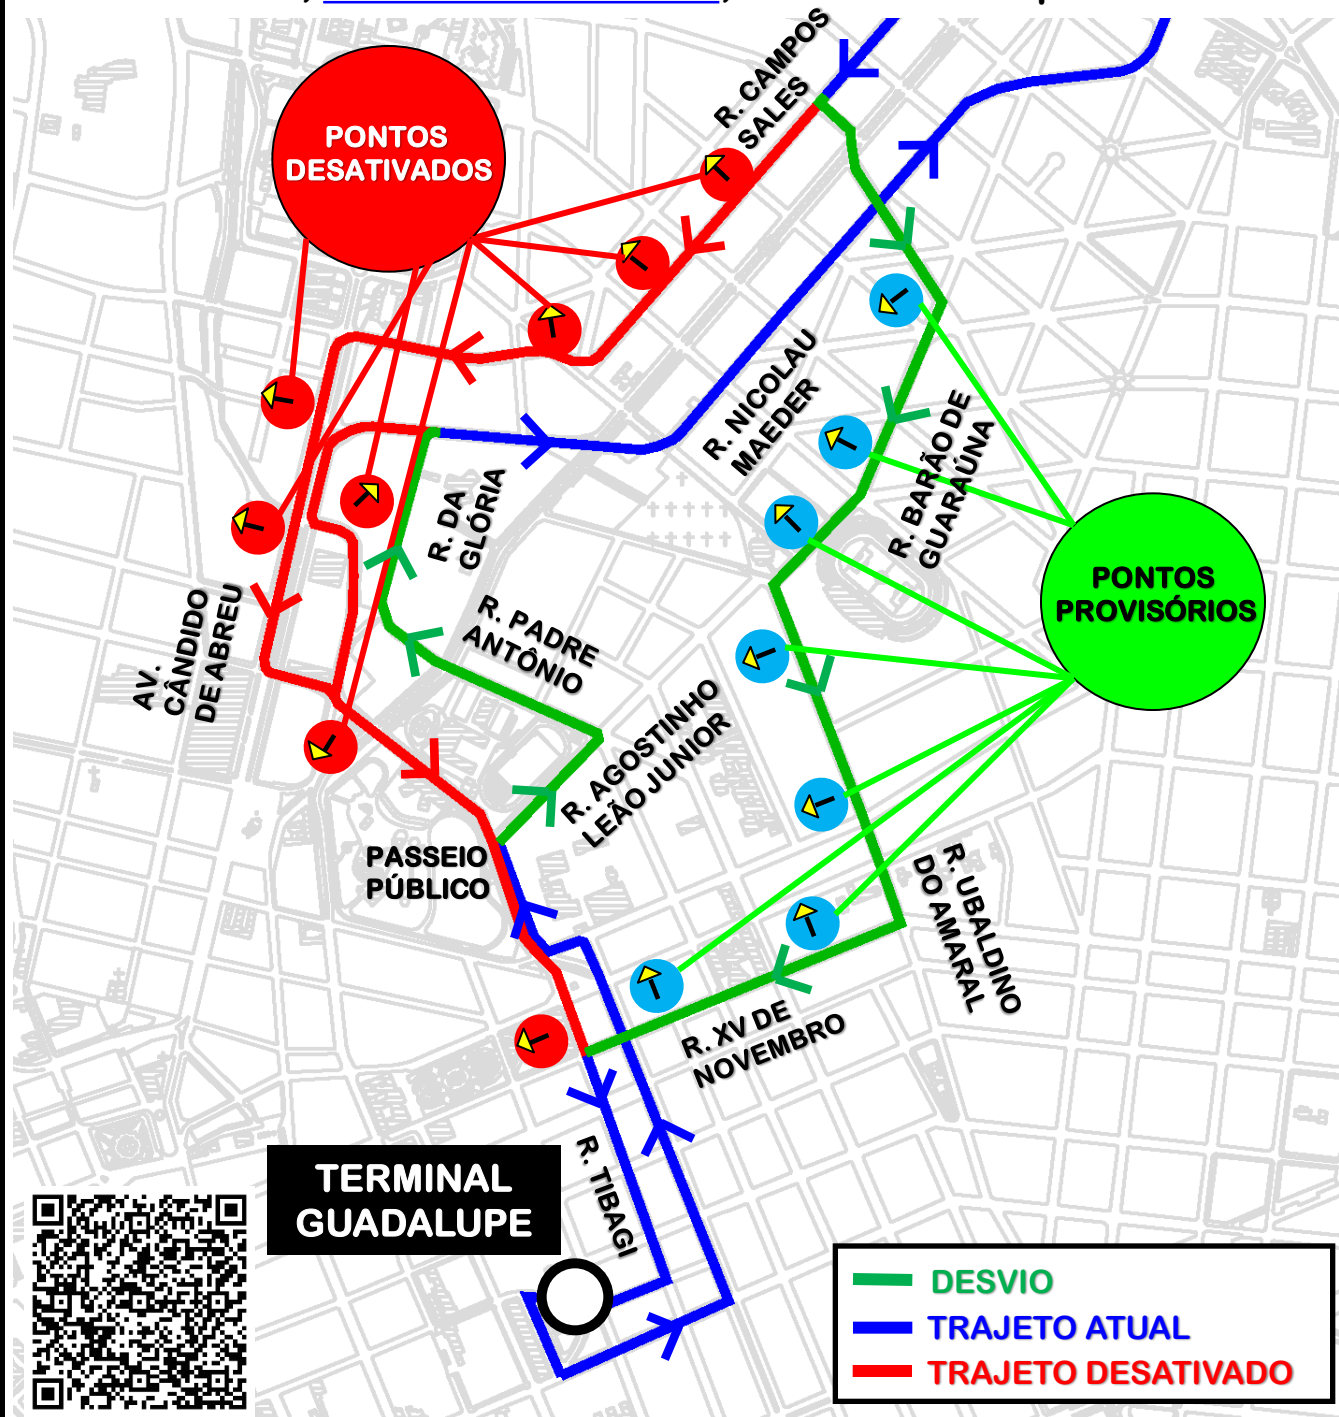

DESVIO DE ITINERÁRIO

Em razão do evento “**THE HARDEST RUN 2024**”, em Curitiba, a linha **B89-GUARAITUBA/GUADALUPE (via MARACANÃ-CABRAL)** realizará, no dia **20/10/2024**, das **05:00 às 12:00**, desvio de itinerário, conforme croqui abaixo:

Todos os horários e mudanças de linhas referentes ao Transporte Coletivo Metropolitano estão disponíveis através do site da AMEP, no menu **TRANSPORTE COLETIVO**.