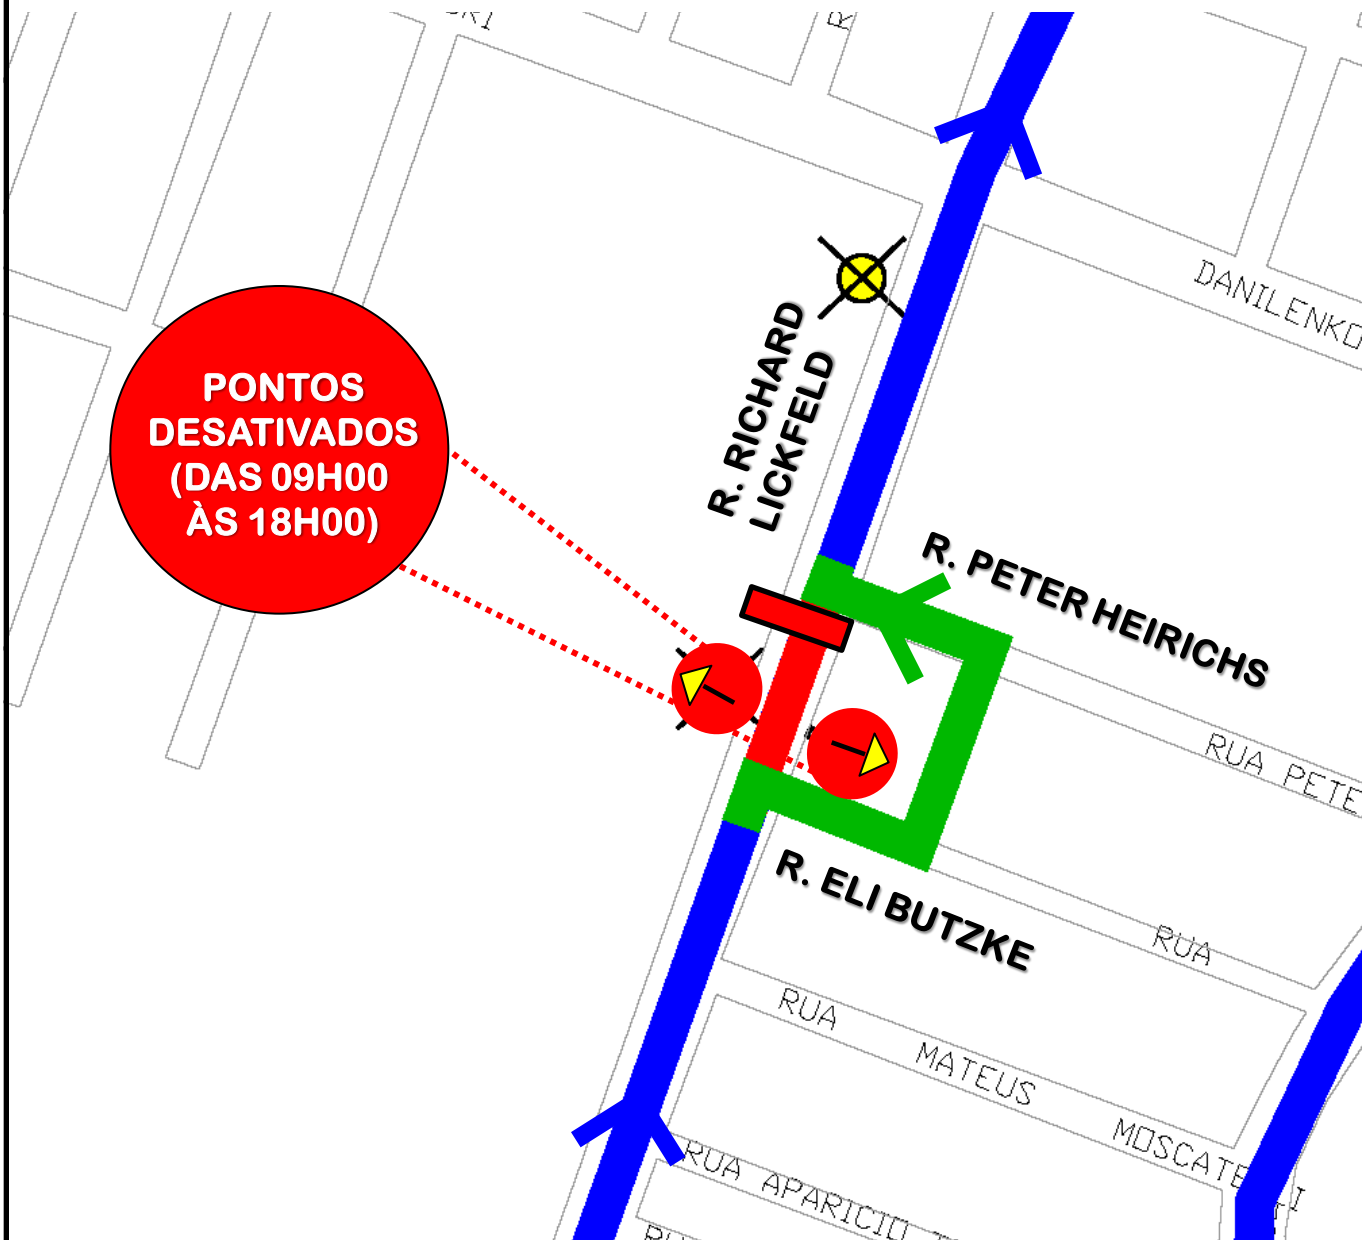

DESVIO DE ITINERÁRIO

Em função de evento festivo na Rua Richard Lickfeld, no Guarituba, no **12/10/2024, das 09h00 às 18h00**, as linhas **D22-GUARITUBA e I14-PINHAIS/PIRAQUARA (via GUARITUBA)** realizarão **desvio de itinerário**, conforme croqui abaixo:

Todos os horários e mudanças de linhas referentes ao Transporte Coletivo Metropolitano estão disponíveis através do site da AMEP, no menu TRANSPORTE COLETIVO.