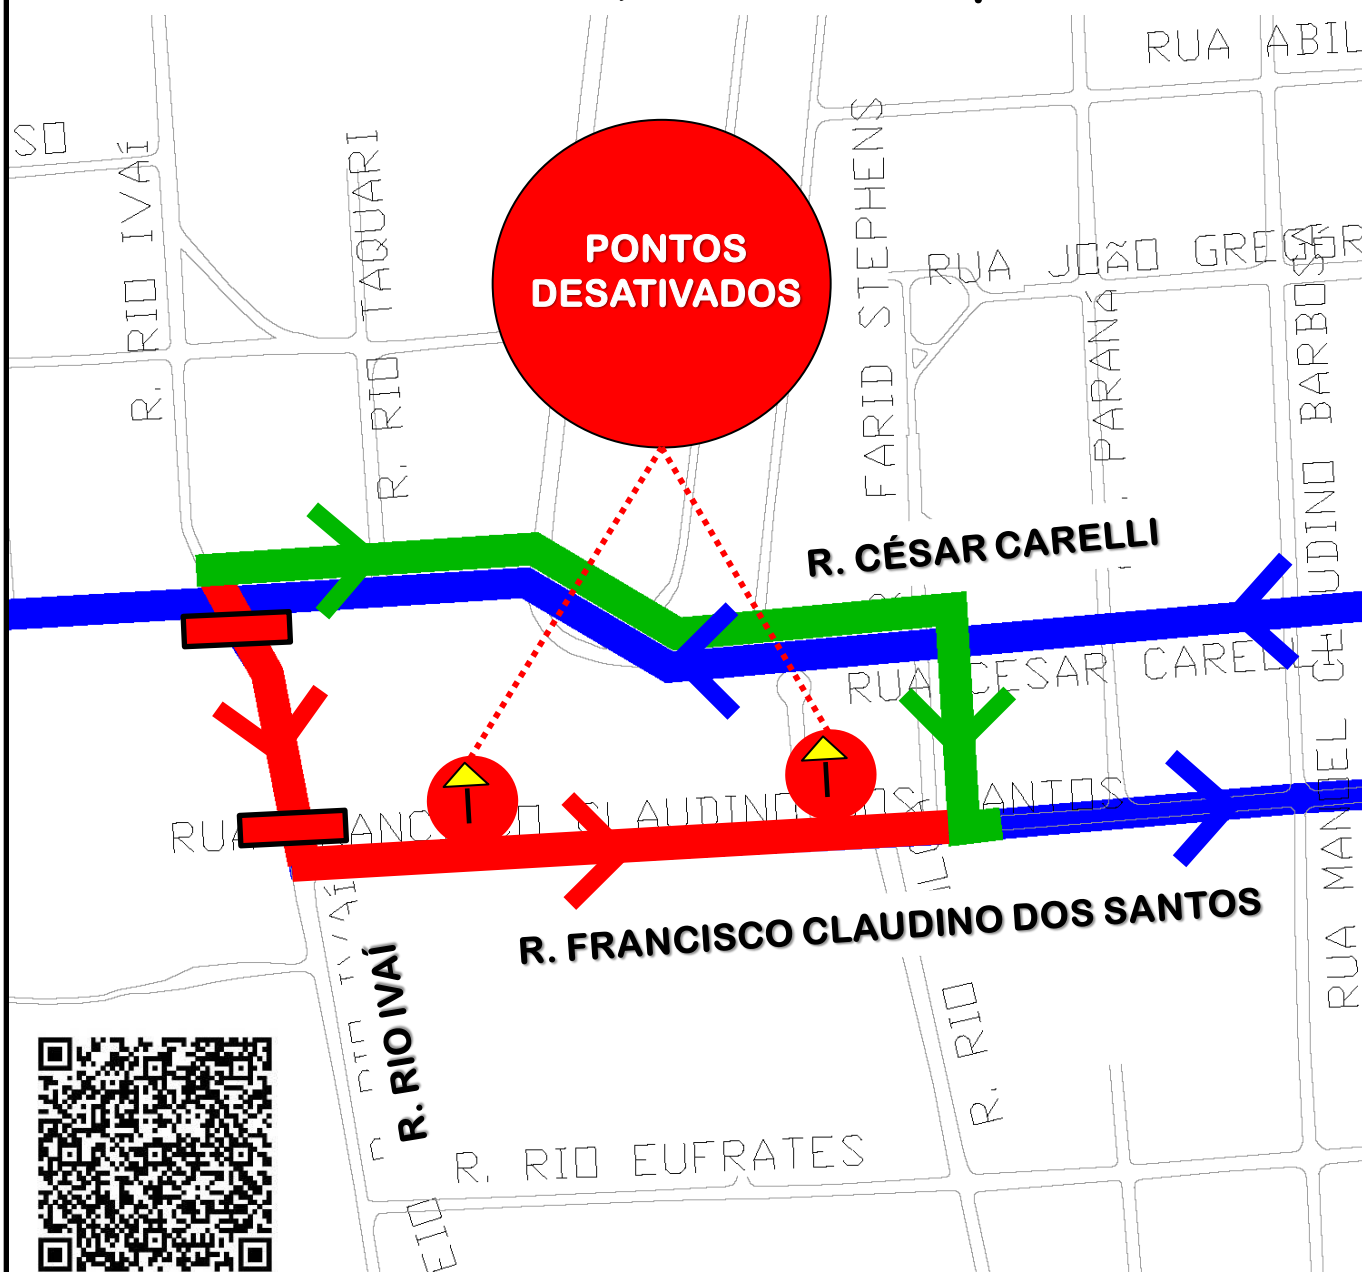

DESVIO DE ITINERÁRIO

Em função de Missa de Finados na Rua Rio Ivaí, das 17h00 do dia 01/11 até às 17h00 do dia 02/11/2024, as linhas F12-IGUAÇU I e F21-IGUAÇU II realizarão **desvio de itinerário**, conforme croqui abaixo:

Todos os horários e mudanças de linhas referentes ao Transporte Coletivo Metropolitano estão disponíveis através do site da AMEP, no menu TRANSPORTE COLETIVO.

AGÊNCIA DE ASSUNTOS METROPOLITANOS DO PARANÁ - AMEP
Palácio das Araucárias - Rua Jacy Loureiro s/n
Centro Cívico - 80530-140 - Curitiba - PR
Fone: (41) 3320-6900 - www.amep.pr.gov.br