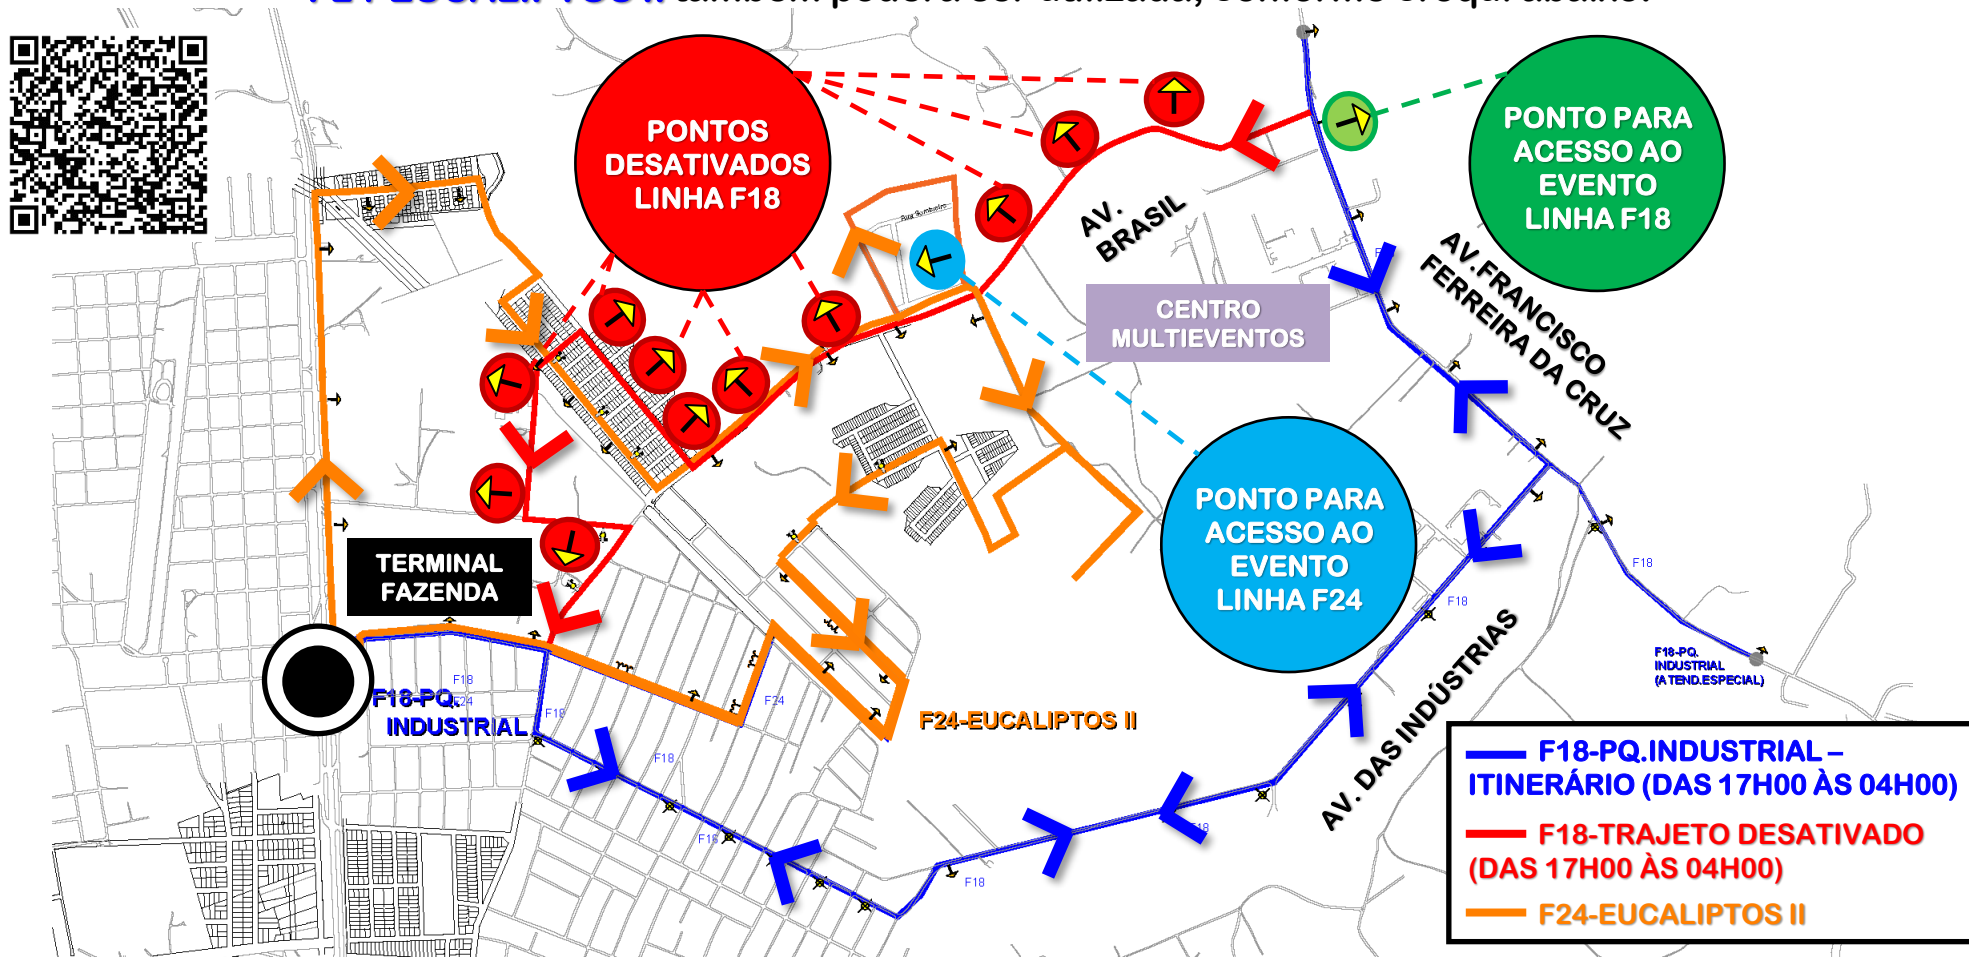

F18-PARQUE INDUSTRIAL

DESVIO DE ITINERÁRIO - 3ª EXPOFAZENDA

Em razão do evento “3ª ExpoFazenda”, no Centro Multieventos, entre os dias **23/10 (a partir das 17h00) até 27/10/2024**, a linha **F18-PARQUE INDUSTRIAL** realizará desvio de itinerário. Para acesso ao evento, a linha **F24-EUCALIPTOS II** também poderá ser utilizada, conforme croqui abaixo:

Todos os horários e mudanças de linhas referentes ao Transporte Coletivo Metropolitano estão disponíveis através do site da AMEP, no menu TRANSPORTE COLETIVO.

AGÊNCIA DE ASSUNTOS METROPOLITANOS DO PARANÁ - AMEP
Palácio das Araucárias - Rua Jacy Loureiro s/n
Centro Cívico - 80530-140 - Curitiba - PR
Fone: (41) 3320-6900 - www.amep.pr.gov.br