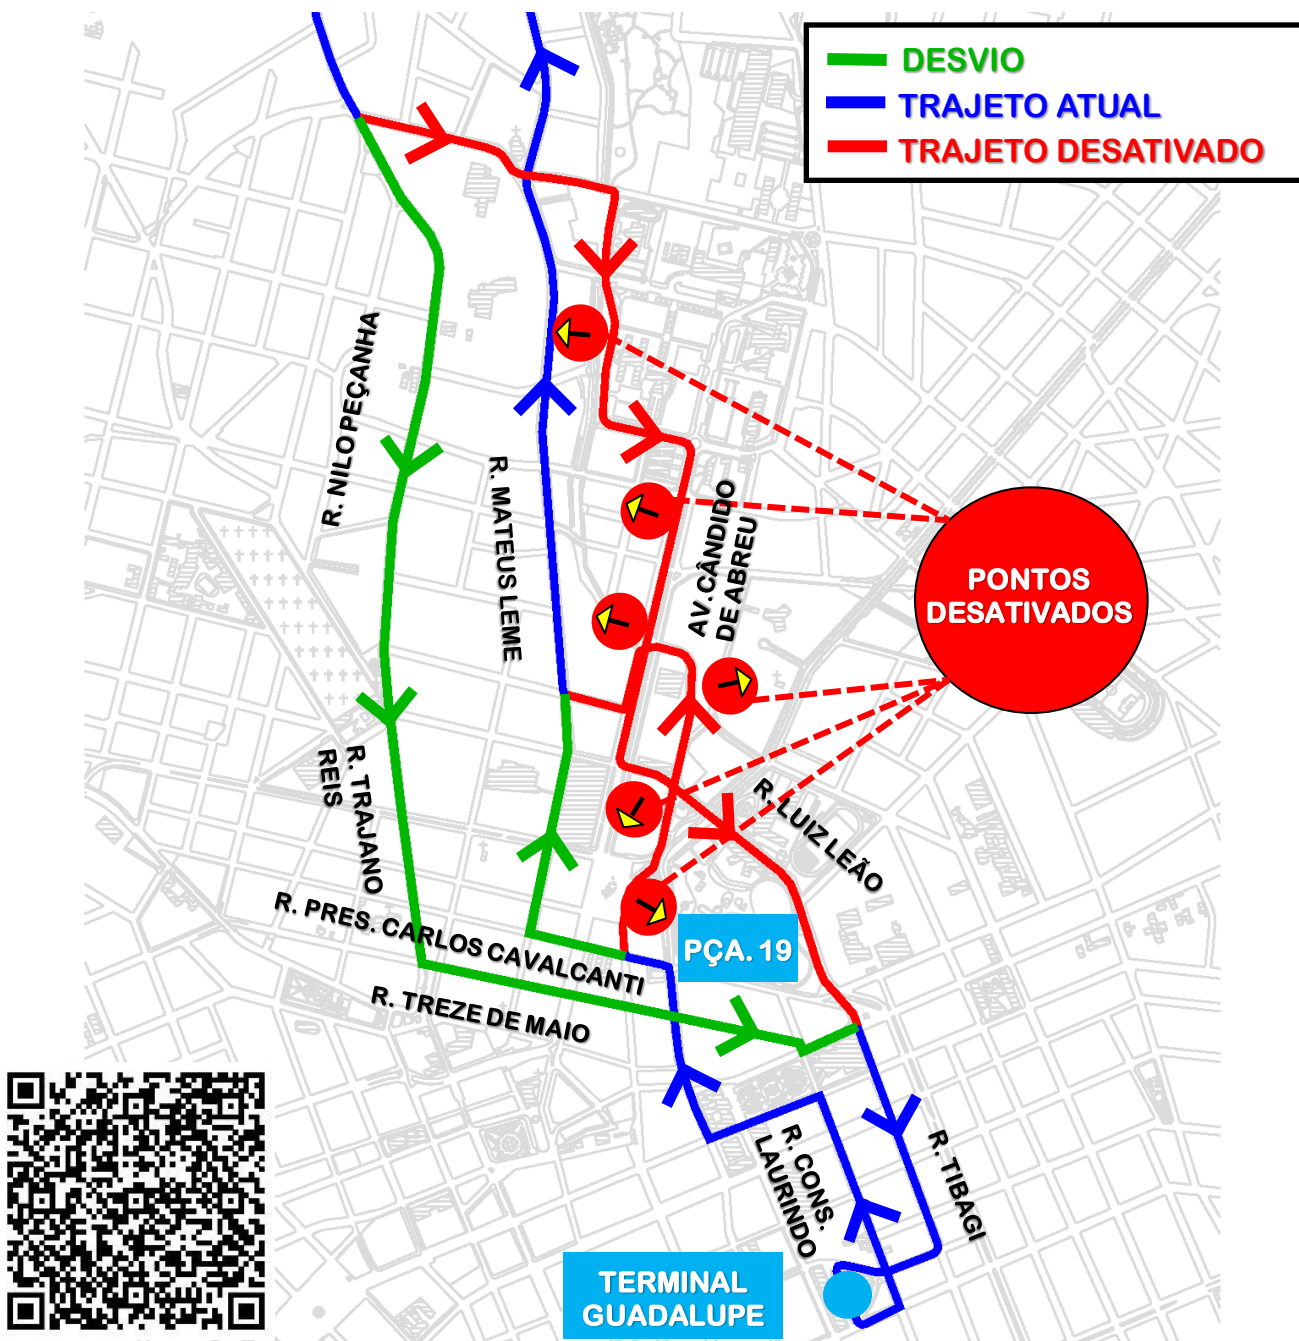

K01-ITAPERUÇU (TAMANDARÉ-MINÉRIOS)/GUADALUPE - DESVIO

Em razão do evento **THE HARDEST RUN 2024**, em Curitiba, a linha **K01 - ITAPERUÇU (TAMANDARÉ-MINÉRIOS)/GUADALUPE** realizará, no dia **20/10/2024**, **desvio de itinerário, das 05h00 às 12h00**, conforme croqui abaixo:

Todos os horários e mudanças de linhas referentes ao Transporte Coletivo Metropolitano estão disponíveis através do site da AMEP, no menu TRANSPORTE COLETIVO.