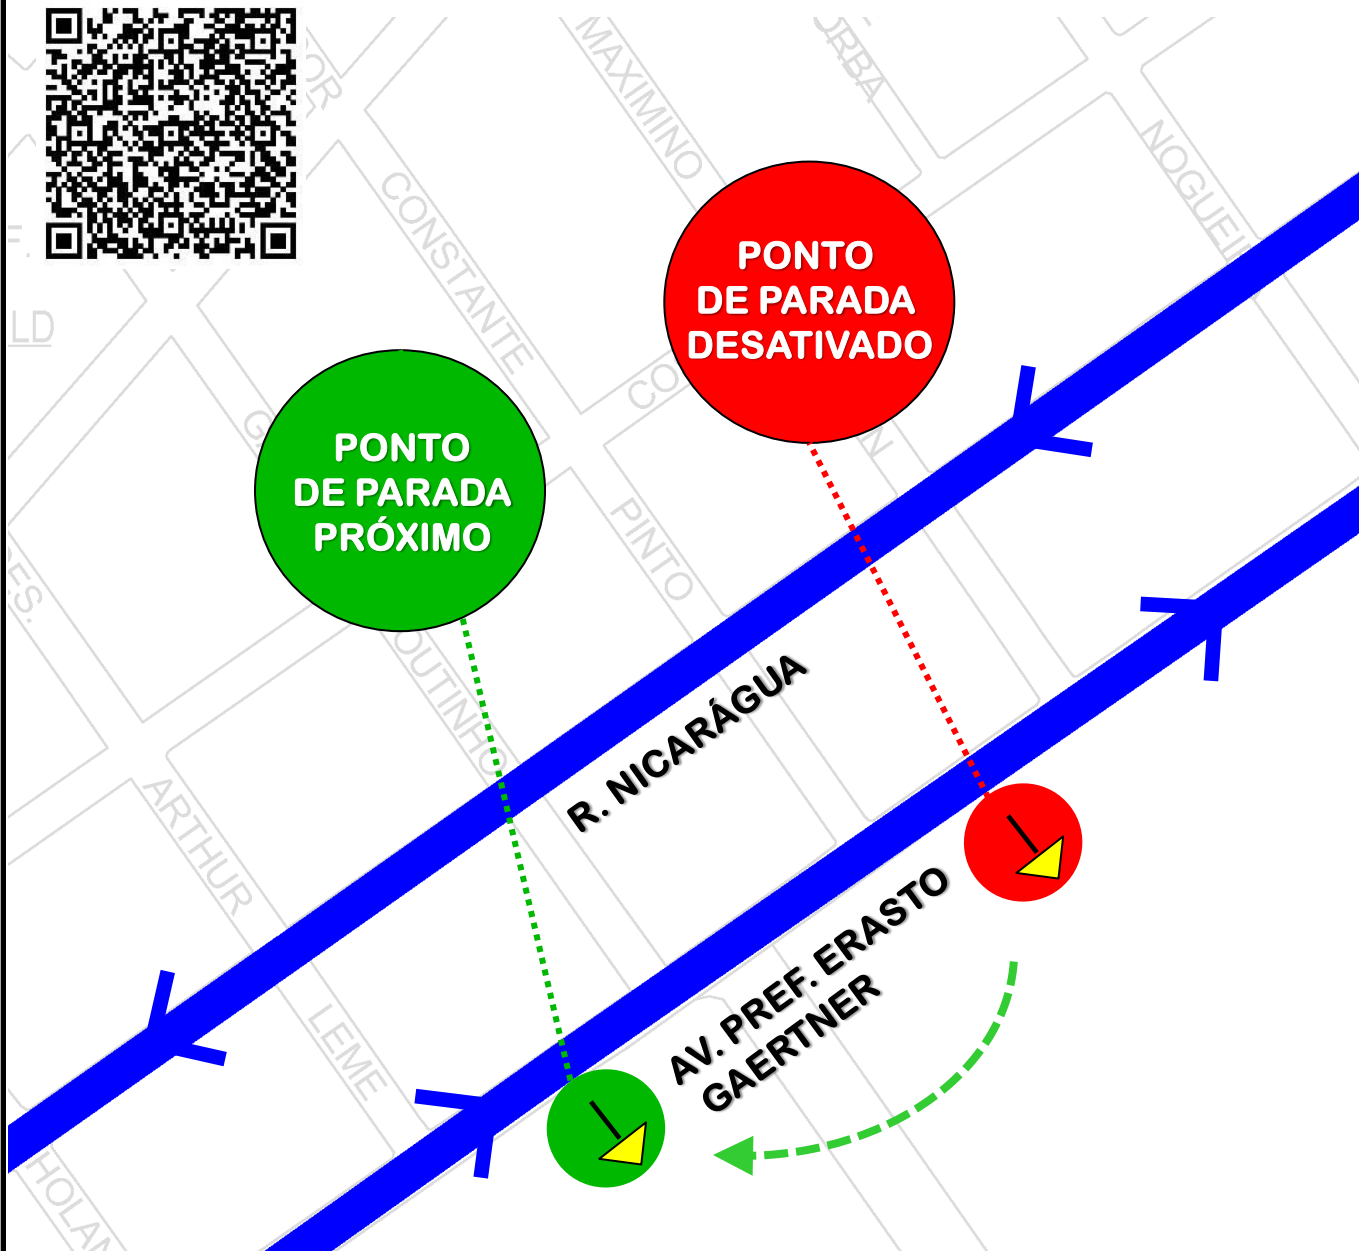

INFORMAÇÃO

O ponto de parada localizado na Av. Pref. Erasto Gaertner nº 905, nas proximidades da Auto Center Pneus & Pneus, que atendem as linhas **B20, C66, C72, N61, N62, N72, O74 e Y99** será **temporariamente desativado** entre **31/10 e 01/11/2024**. Favor utilizar os pontos de parada mais próximos:

Todos os horários e mudanças de linhas referentes ao Transporte Coletivo Metropolitano estão disponíveis através do site da AMEP, no menu TRANSPORTE COLETIVO.