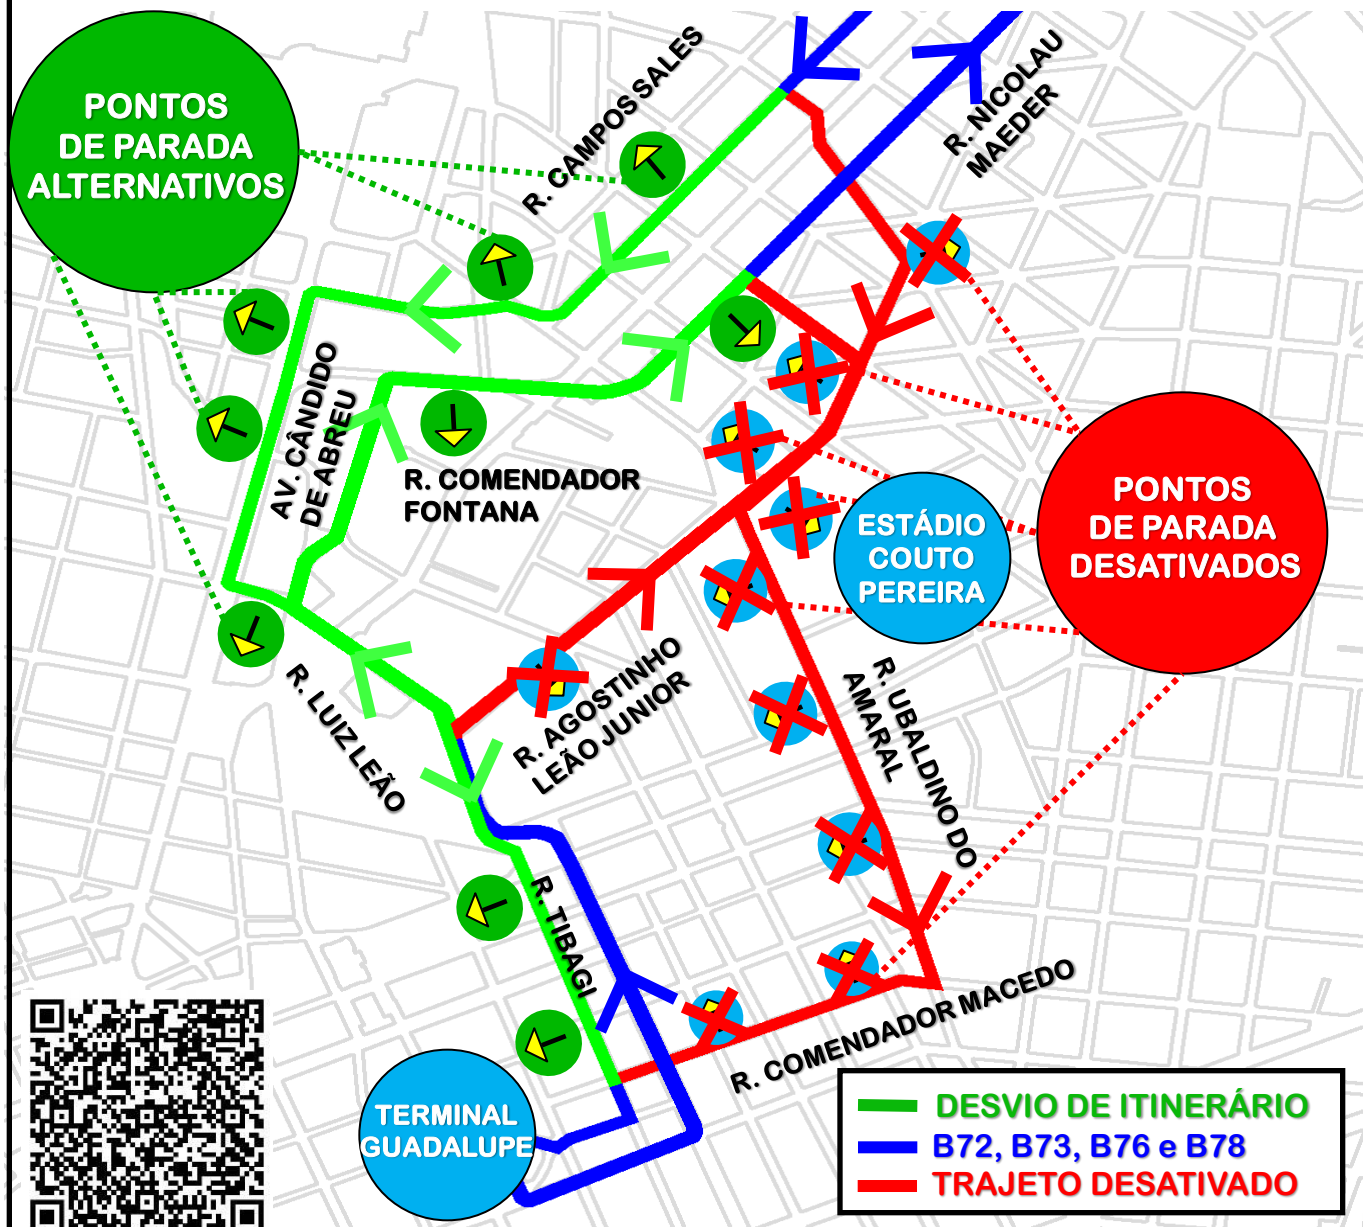

DESVIO DE ITINERÁRIO

Em razão de show do cantor Bruno Mars, no **Estádio Couto Pereira**, nos dias **31/10 e 01/11/24**, as linhas: **B72-T.COLOMBO/T.GUADALUPE (via T.ROÇA GRANDE)**, **B73-JD.OSASCO/GUADALUPE**, **B76-SÃO SEBASTIÃO/GUADALUPE** e **B78-SÃO GABRIEL/GUADALUPE** realizarão **desvio de itinerário em ambos os sentidos**, conforme croqui:

Todos os horários e mudanças de linhas referentes ao Transporte Coletivo Metropolitano estão disponíveis através do site da AMEP, no menu TRANSPORTE COLETIVO.