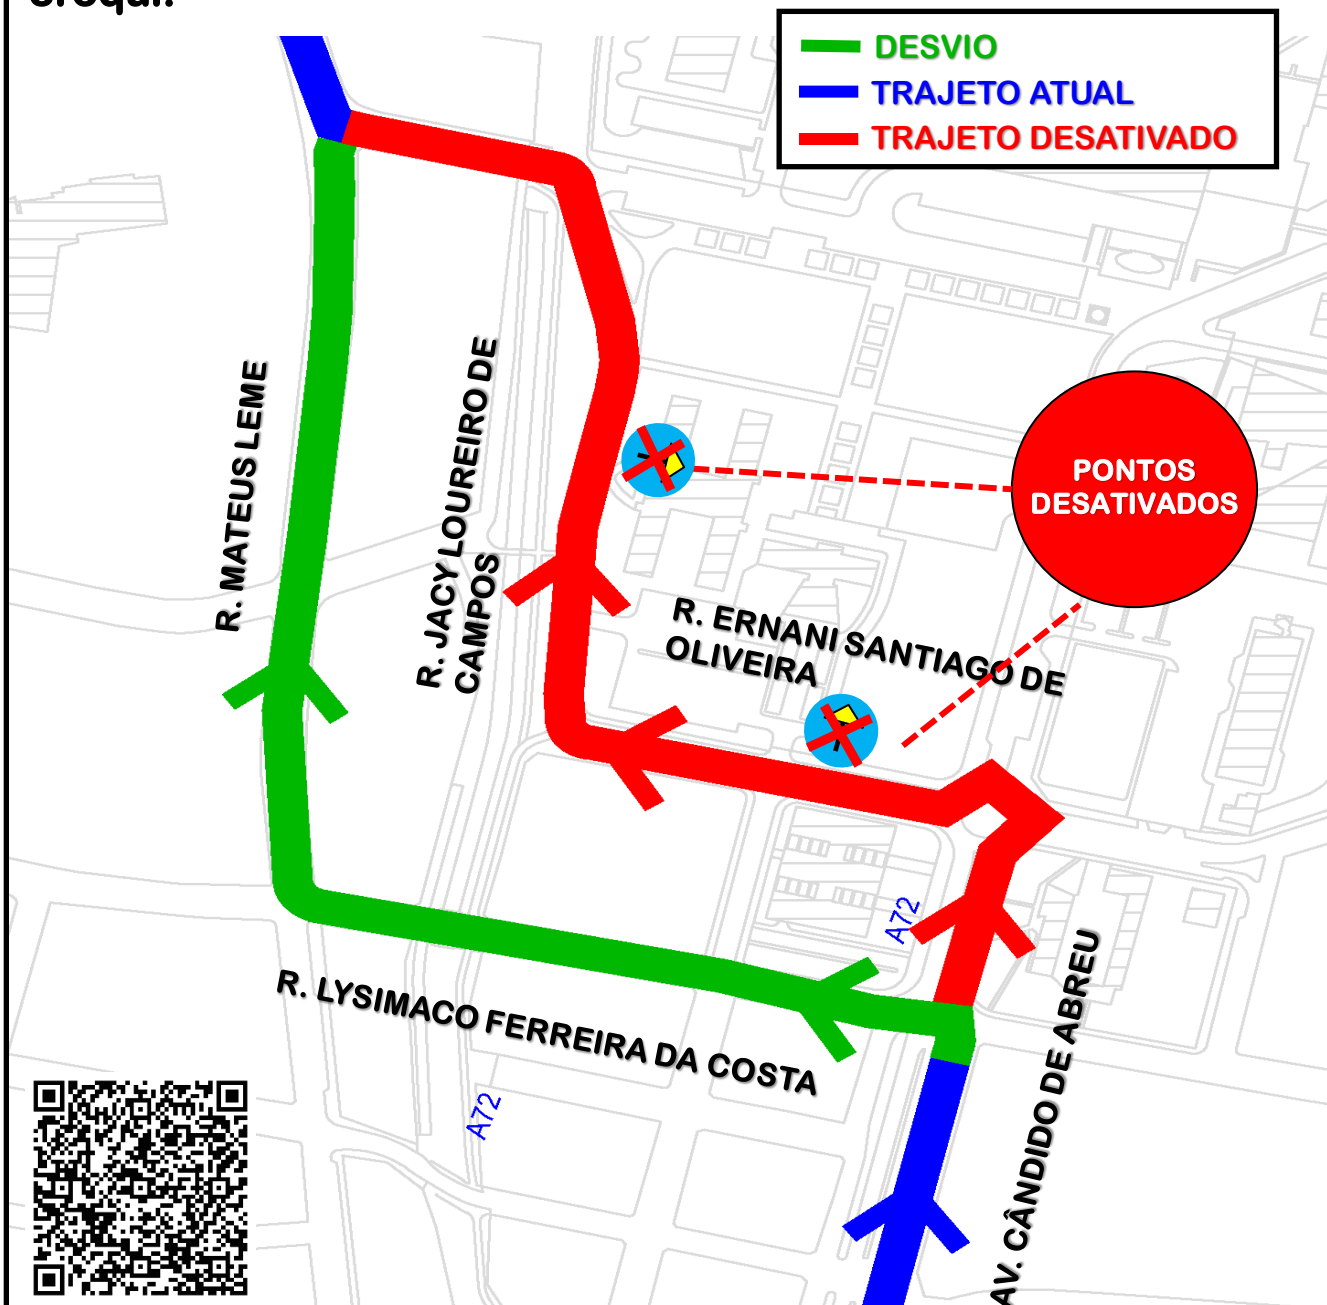

A72-JD. PARAÍSO/PRAÇA 19

DESVIO DE ITINERÁRIO

Em razão de bloqueio na Av. Cândido de Abreu, em Curitiba, a linha **A72-JD. PARAÍSO/PRAÇA 19** realizará, no dia **16/11/2024**, **desvio de itinerário, SENTIDO JARDIM PARAÍSO**, conforme croqui:

Todos os horários e mudanças de linhas referentes ao Transporte Coletivo Metropolitano estão disponíveis através do site da AMEP, no menu TRANSPORTE COLETIVO.