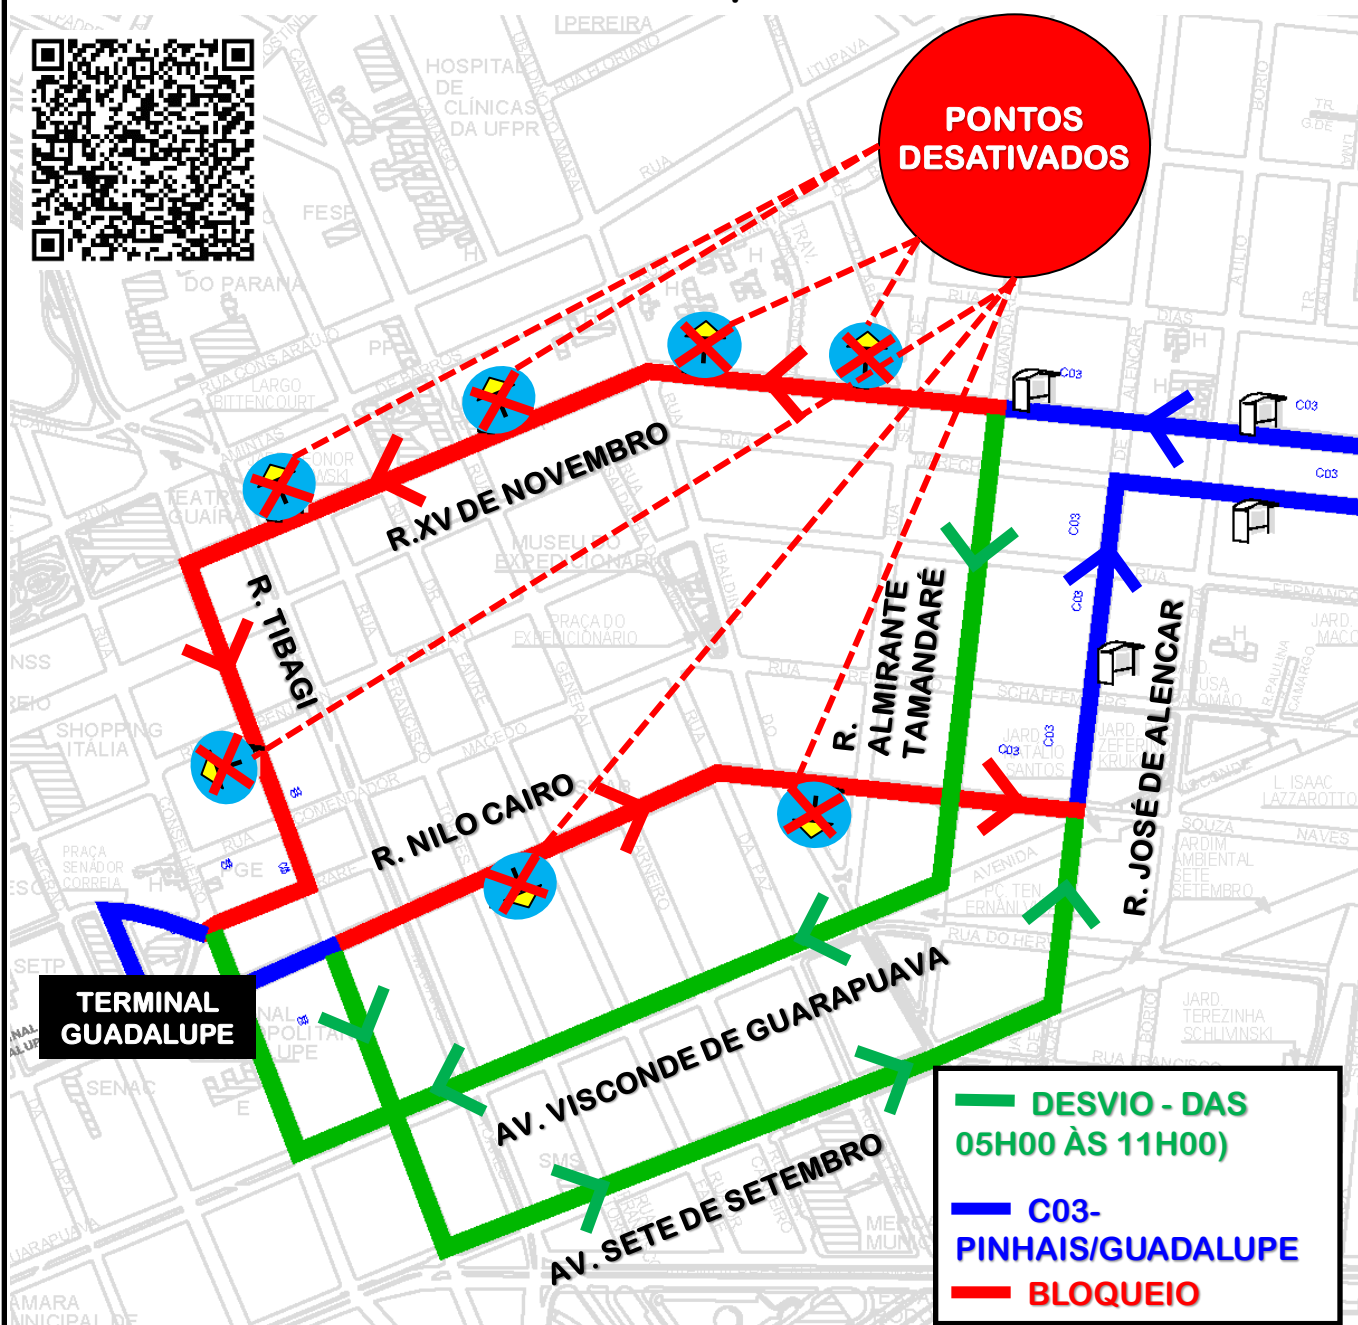

# DESVIO DE ITINERÁRIO

Em razão do evento **“COXA RUN”**, em **01/12/2024**, a linha **C03-PINHAIS/GUADALUPE** efetuará **desvio de itinerário**, das **05h00 às 11h00**, conforme croqui abaixo:

Todos os horários e mudanças de linhas referentes ao Transporte Coletivo Metropolitano estão disponíveis através do site da AMEP, no menu TRANSPORTE COLETIVO.