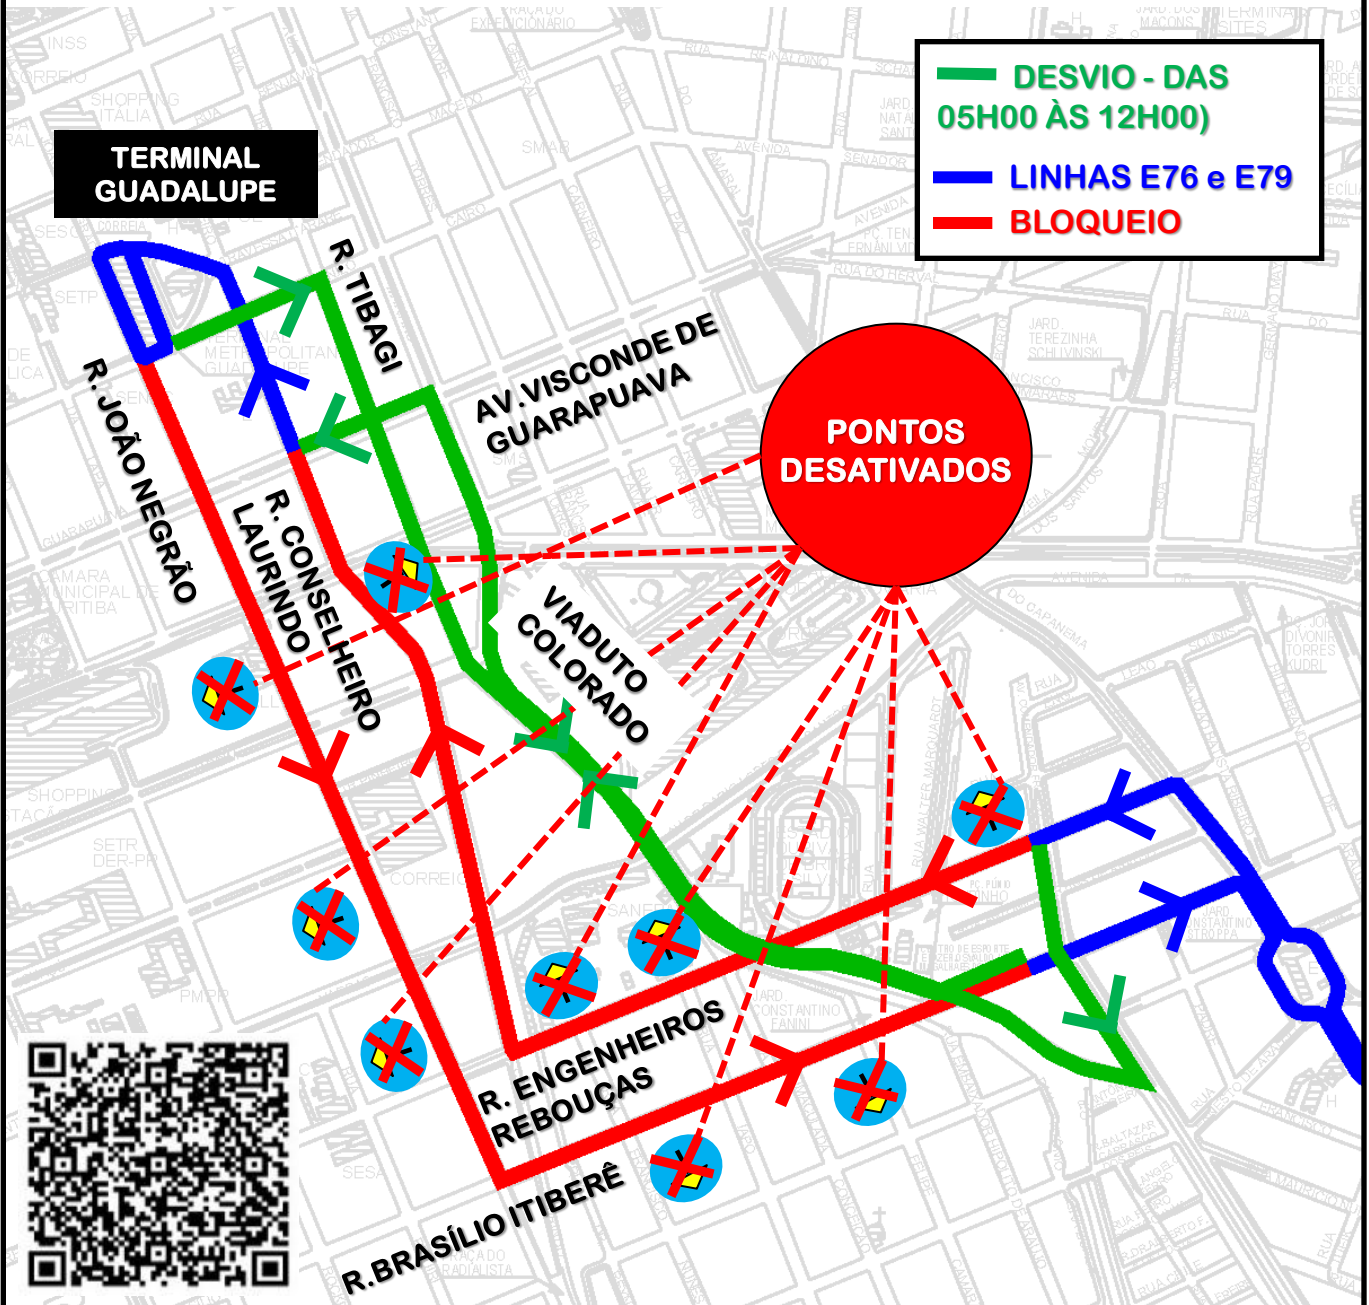

DESVIO DE ITINERÁRIO

Em razão do evento “**MARATONA DE CURITIBA**”, em **17/11/2024**, as linhas **E76-POSTO PARIS/GUADALUPE** e **E79-JD.IZAURA/GUADALUPE (via JD.IPÊ)** efetuarão **desvio de itinerário**, das **05h00 às 12h00**, conforme croqui abaixo:

Todos os horários e mudanças de linhas referentes ao Transporte Coletivo Metropolitano estão disponíveis através do site da AMEP, no menu **TRANSPORTE COLETIVO**.