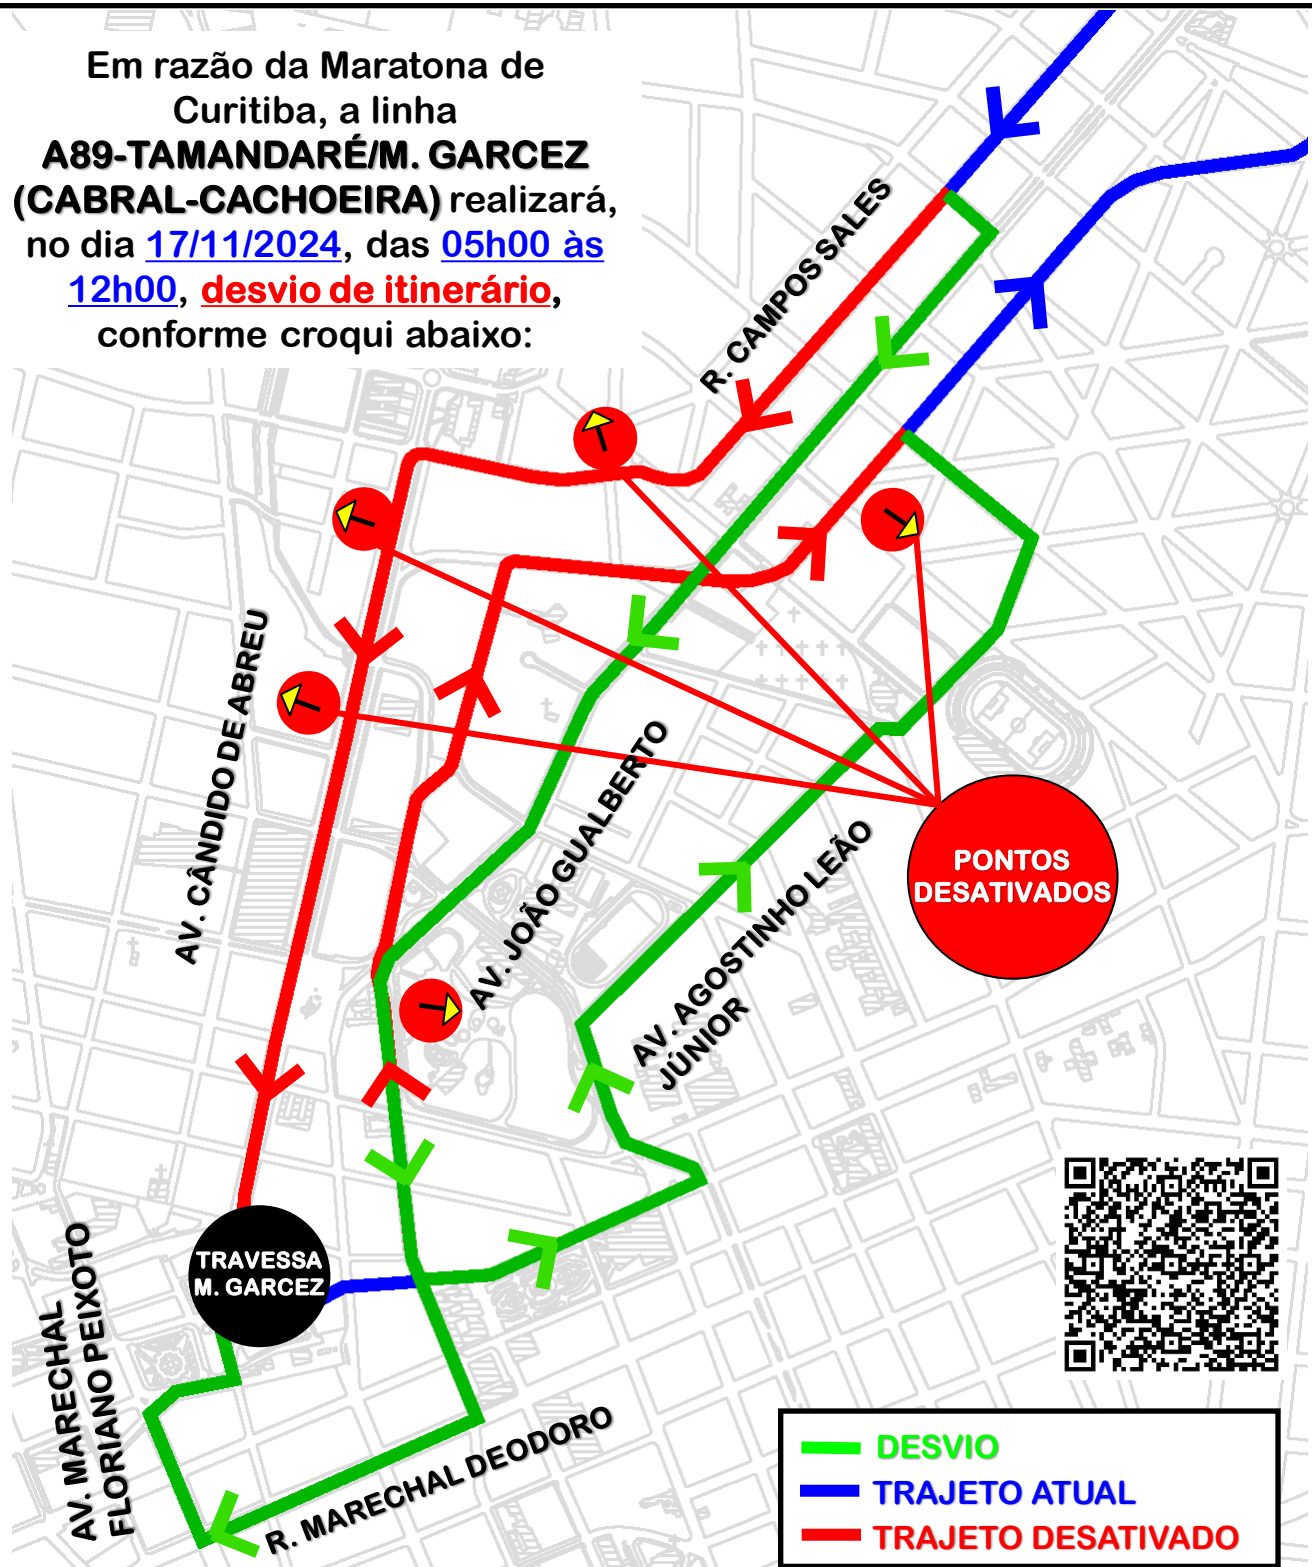

# A89-TAMANDARÉ/M. GARCEZ (CABRAL-CACHOEIRA)- **DESVIO**

Em razão da Maratona de Curitiba, a linha **A89-TAMANDARÉ/M. GARCEZ (CABRAL-CACHOEIRA)** realizará, no dia **17/11/2024**, das **05h00 às 12h00**, **desvio de itinerário**, conforme croqui abaixo:

Todos os horários e mudanças de linhas referentes ao Transporte Coletivo Metropolitano estão disponíveis através do site da AMEP, no menu **TRANSPORTE COLETIVO**.