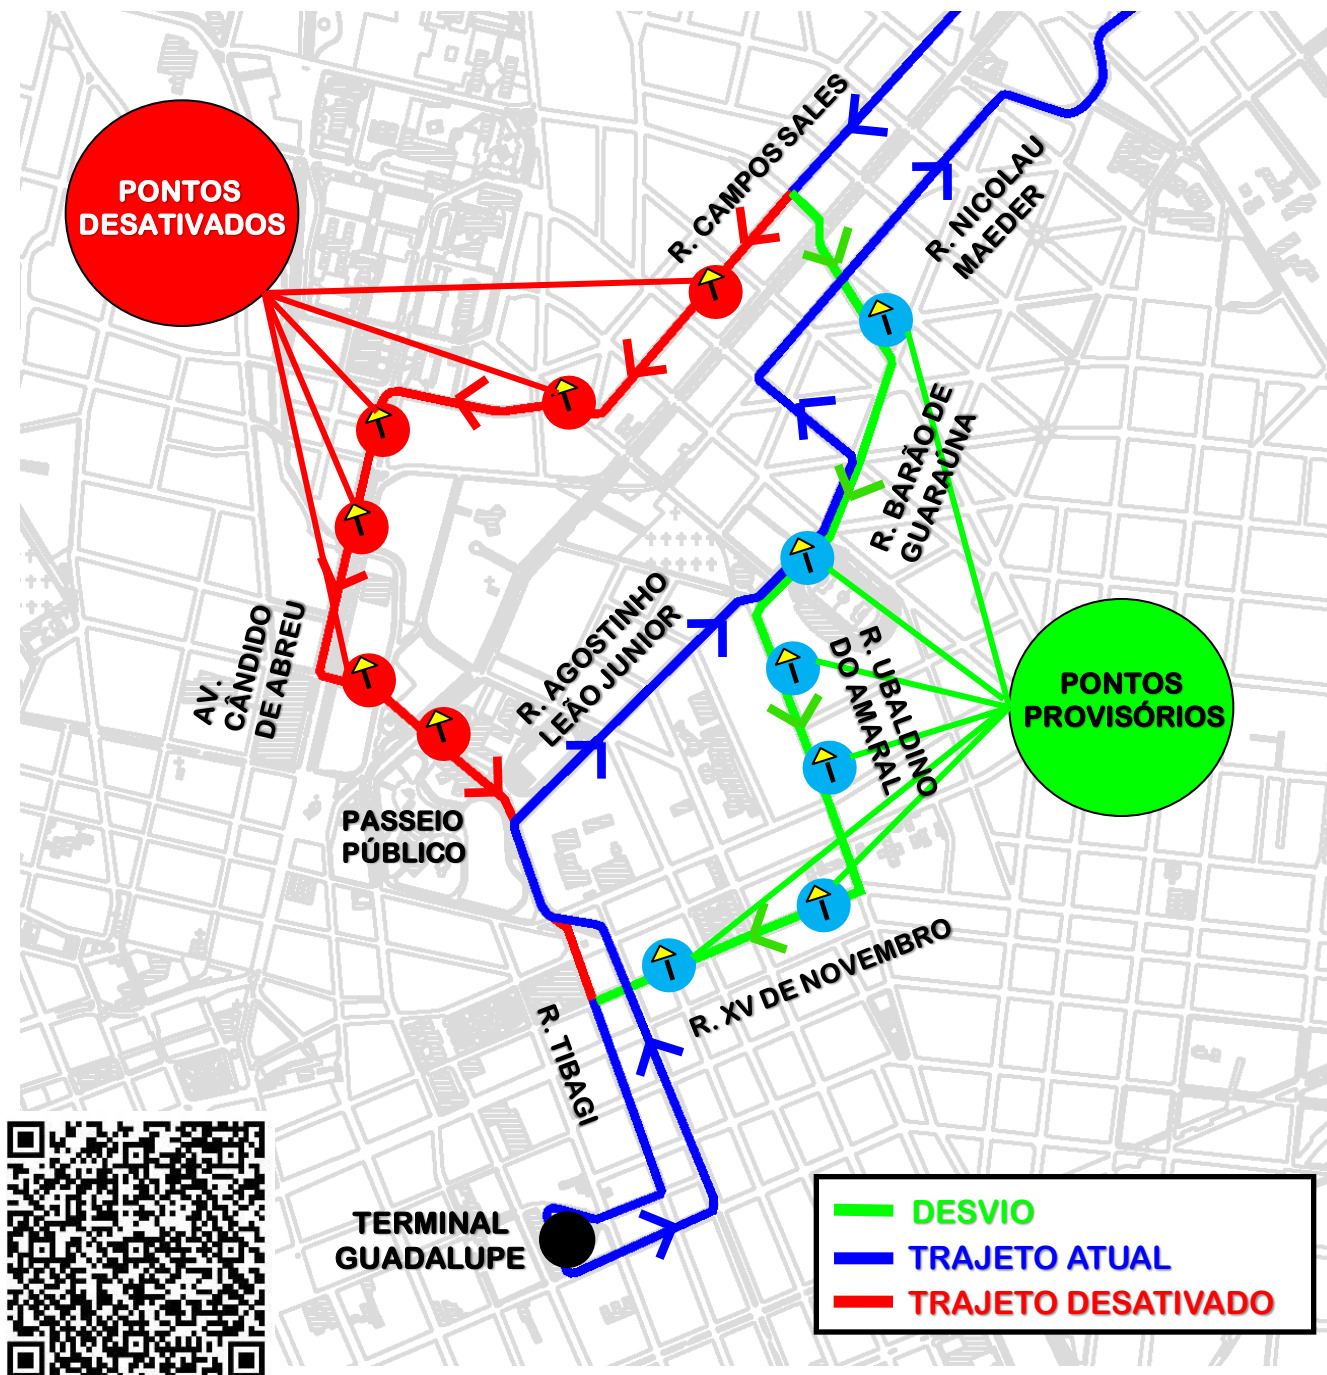

# DESVIO DE ITINERÁRIO

Em razão do evento **“CORRE PARANÁ”**, em Curitiba, a linha **C72-CTBA/V.PALMITAL** (via **CONJ. ATUBA**), realizará no dia **20/11/2024**, **desvio de itinerário** conforme croqui abaixo:

Todos os horários e mudanças de linhas referentes ao Transporte Coletivo Metropolitano estão disponíveis através do site da AMEP, no menu **TRANSPORTE COLETIVO**.