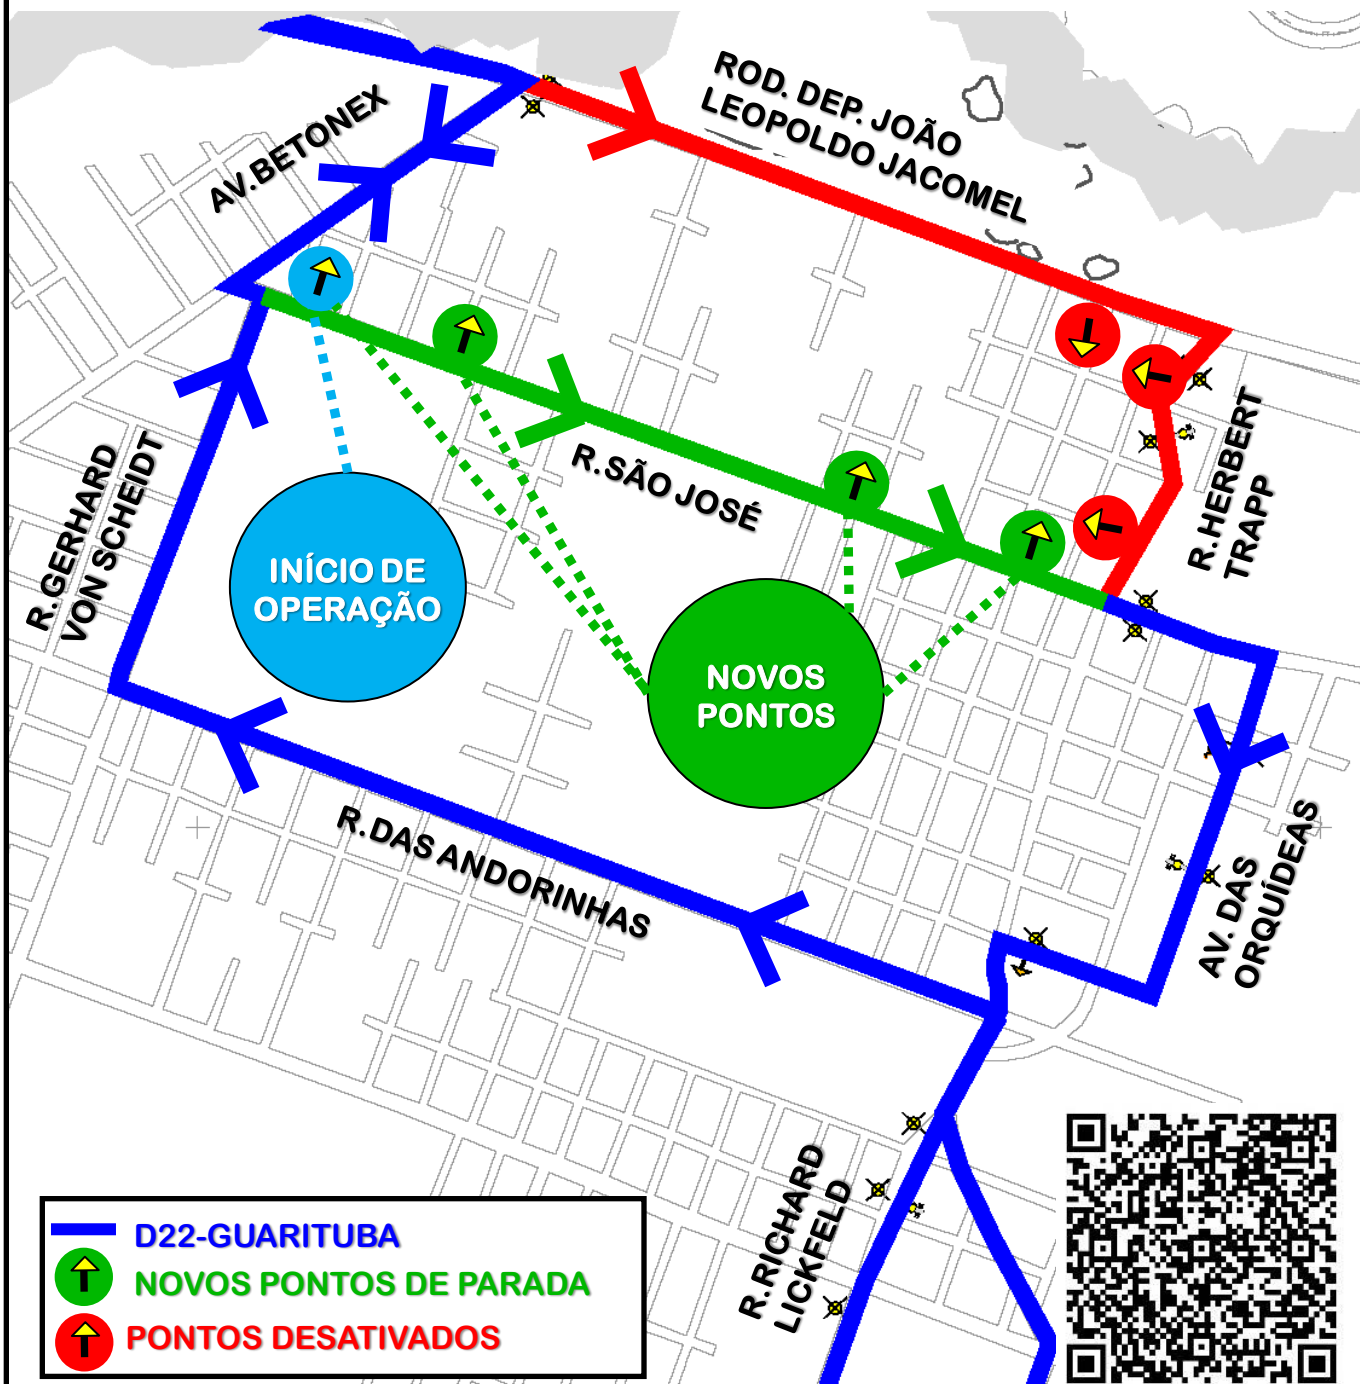

D22-GUARITUBA

ALTERAÇÃO DE ITINERÁRIO

Visando melhorias no atendimento, a linha **D22-GUARITUBA** terá alteração de itinerário **a partir de 04/12/2024**, conforme croqui abaixo:

Todos os horários e mudanças de linhas referentes ao Transporte Coletivo Metropolitano estão disponíveis através do site da AMEP, no menu TRANSPORTE COLETIVO.