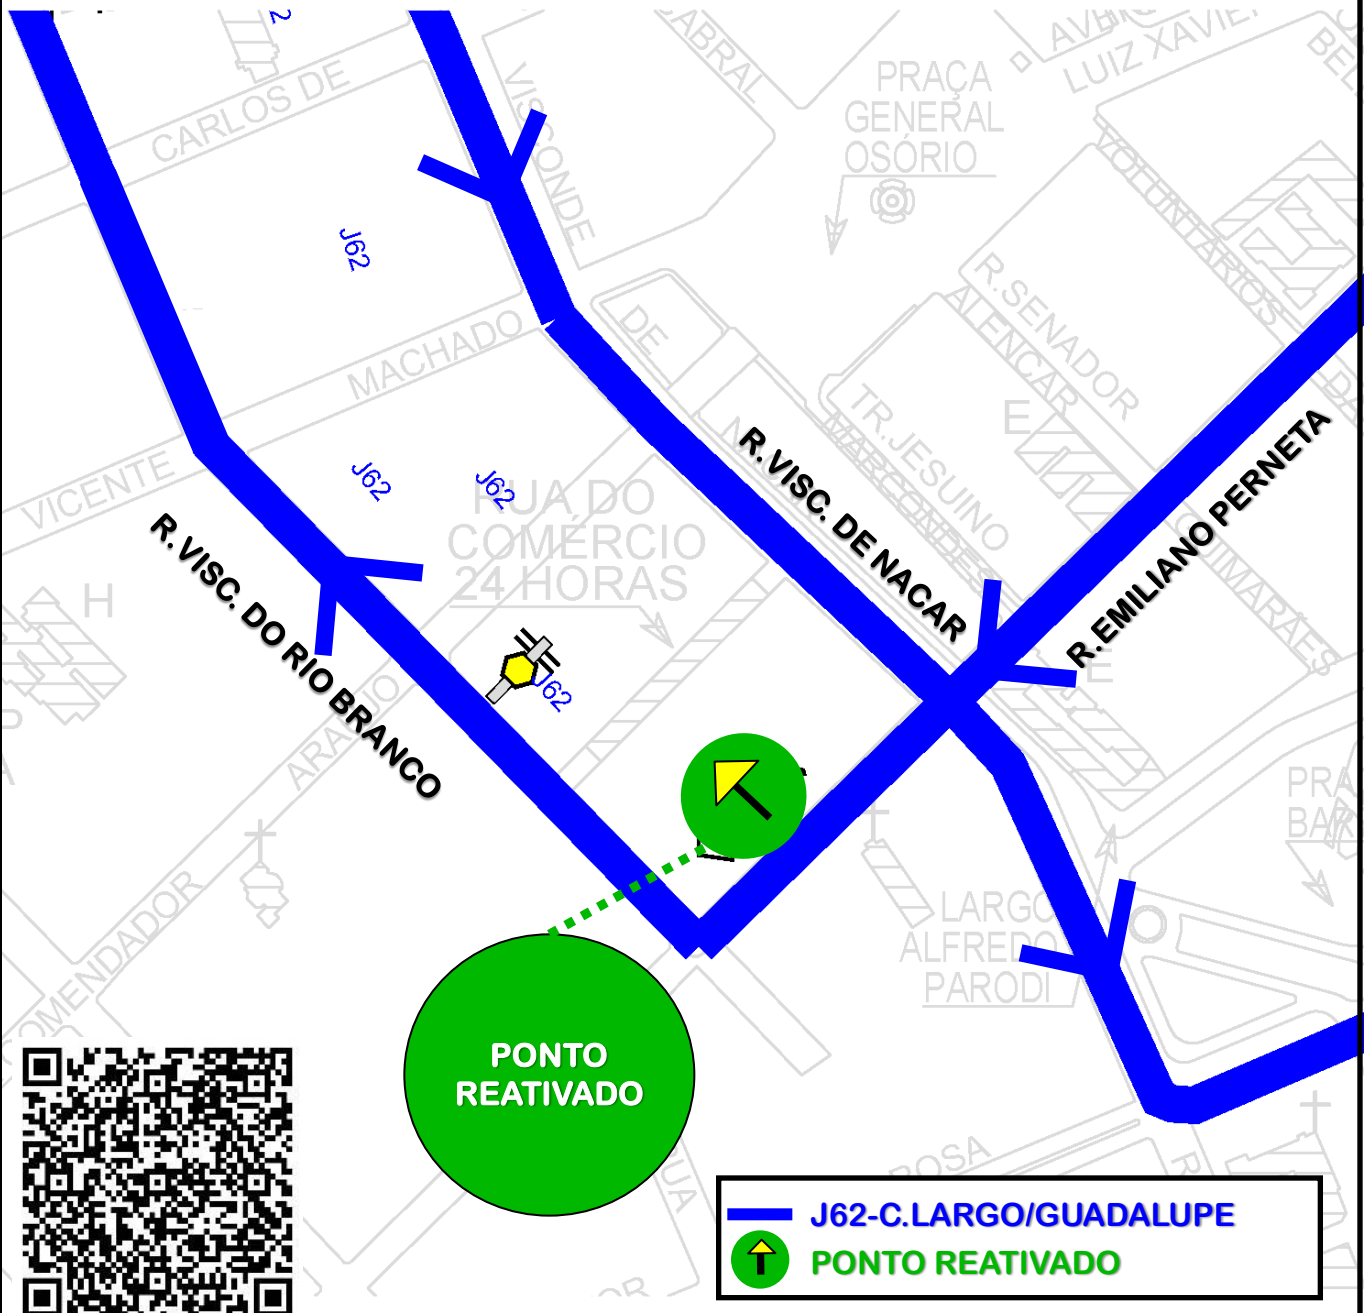

J62-CAMPO LARGO/GUADALUPE

O ponto situado na **Rua Emiliano Pernetta** (**sentido C.Largo**), entre as ruas Visconde de Nacar e Visconde do Rio Branco foi **REATIVADO** a partir de **25/11/2024**, conforme croqui:

Todos os horários e mudanças de linhas referentes ao Transporte Coletivo Metropolitano estão disponíveis através do site da AMEP, no menu TRANSPORTE COLETIVO.