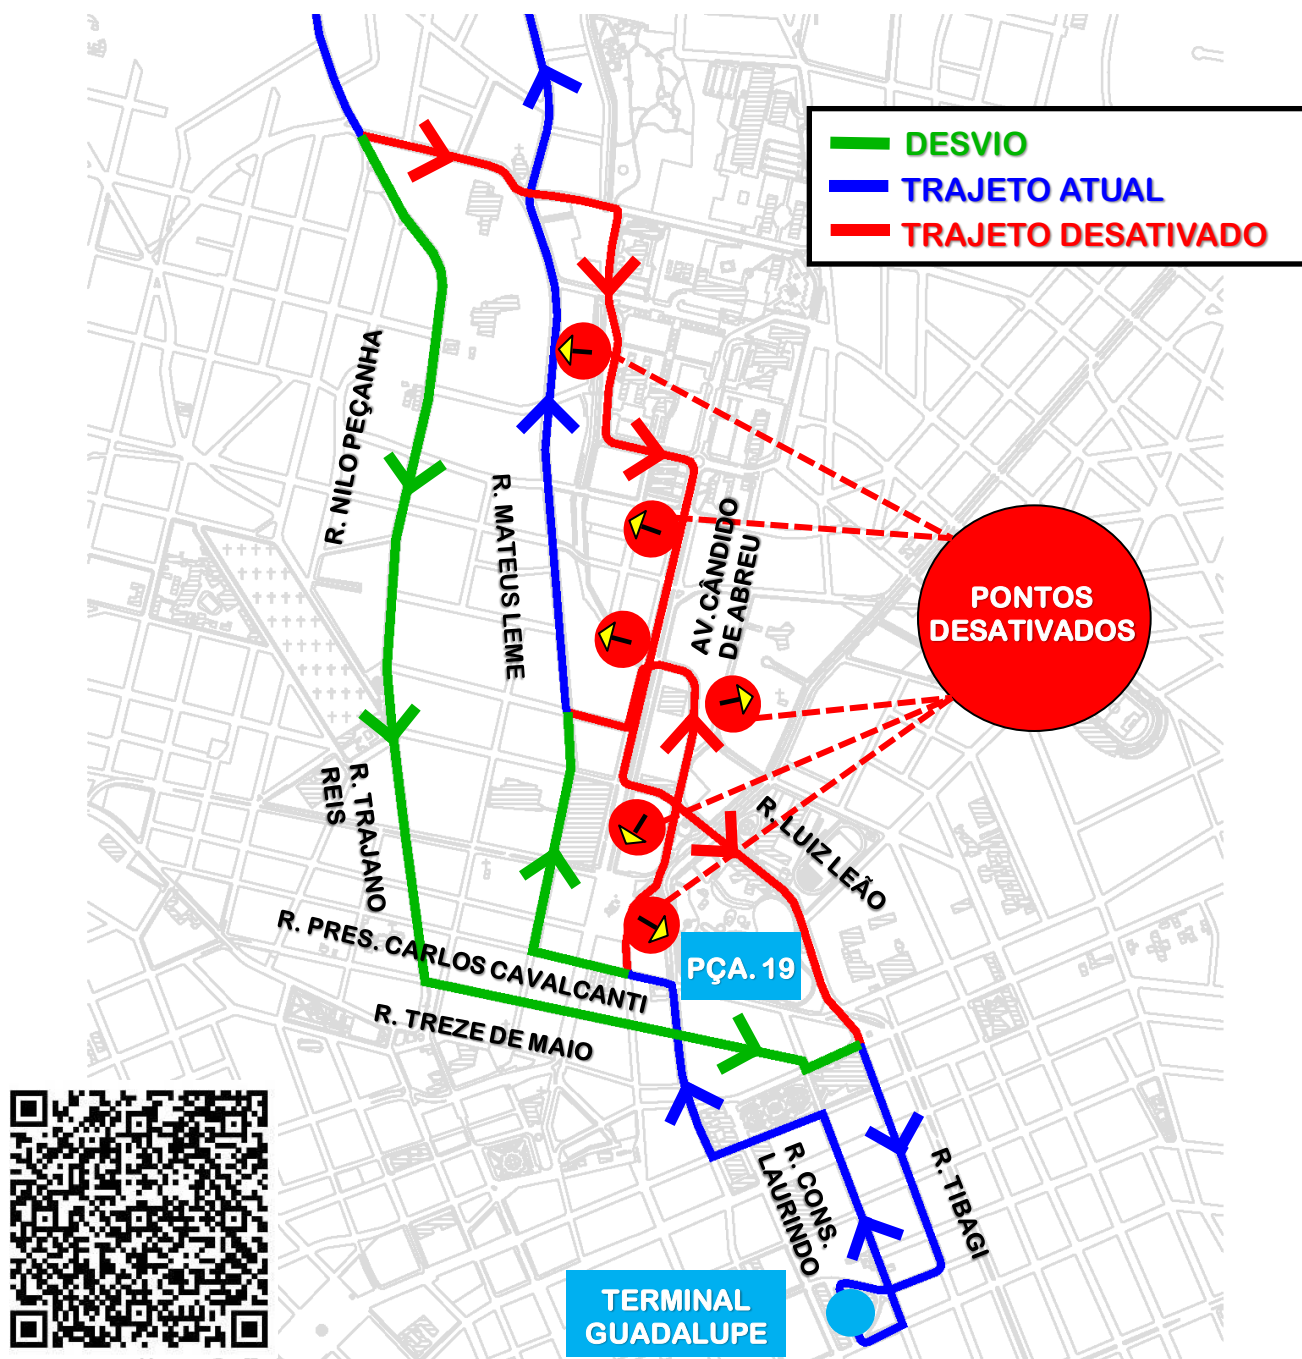

K01-ITAPERUÇU (TAMANDARÉ-MINÉRIOS)/GUADALUPE - DESVIO

Em razão da **“MARATONA DE CURITIBA 2024”**, a linha K01 – ITAPERUÇU (TAMANDARÉ-MINÉRIOS) /GUADALUPE realizará, no dia **17/11/2024**, **desvio de itinerário, das 05h00 às 12h00**, conforme croqui abaixo:

Todos os horários e mudanças de linhas referentes ao Transporte Coletivo Metropolitano estão disponíveis através do site da AMEP, no menu TRANSPORTE COLETIVO.