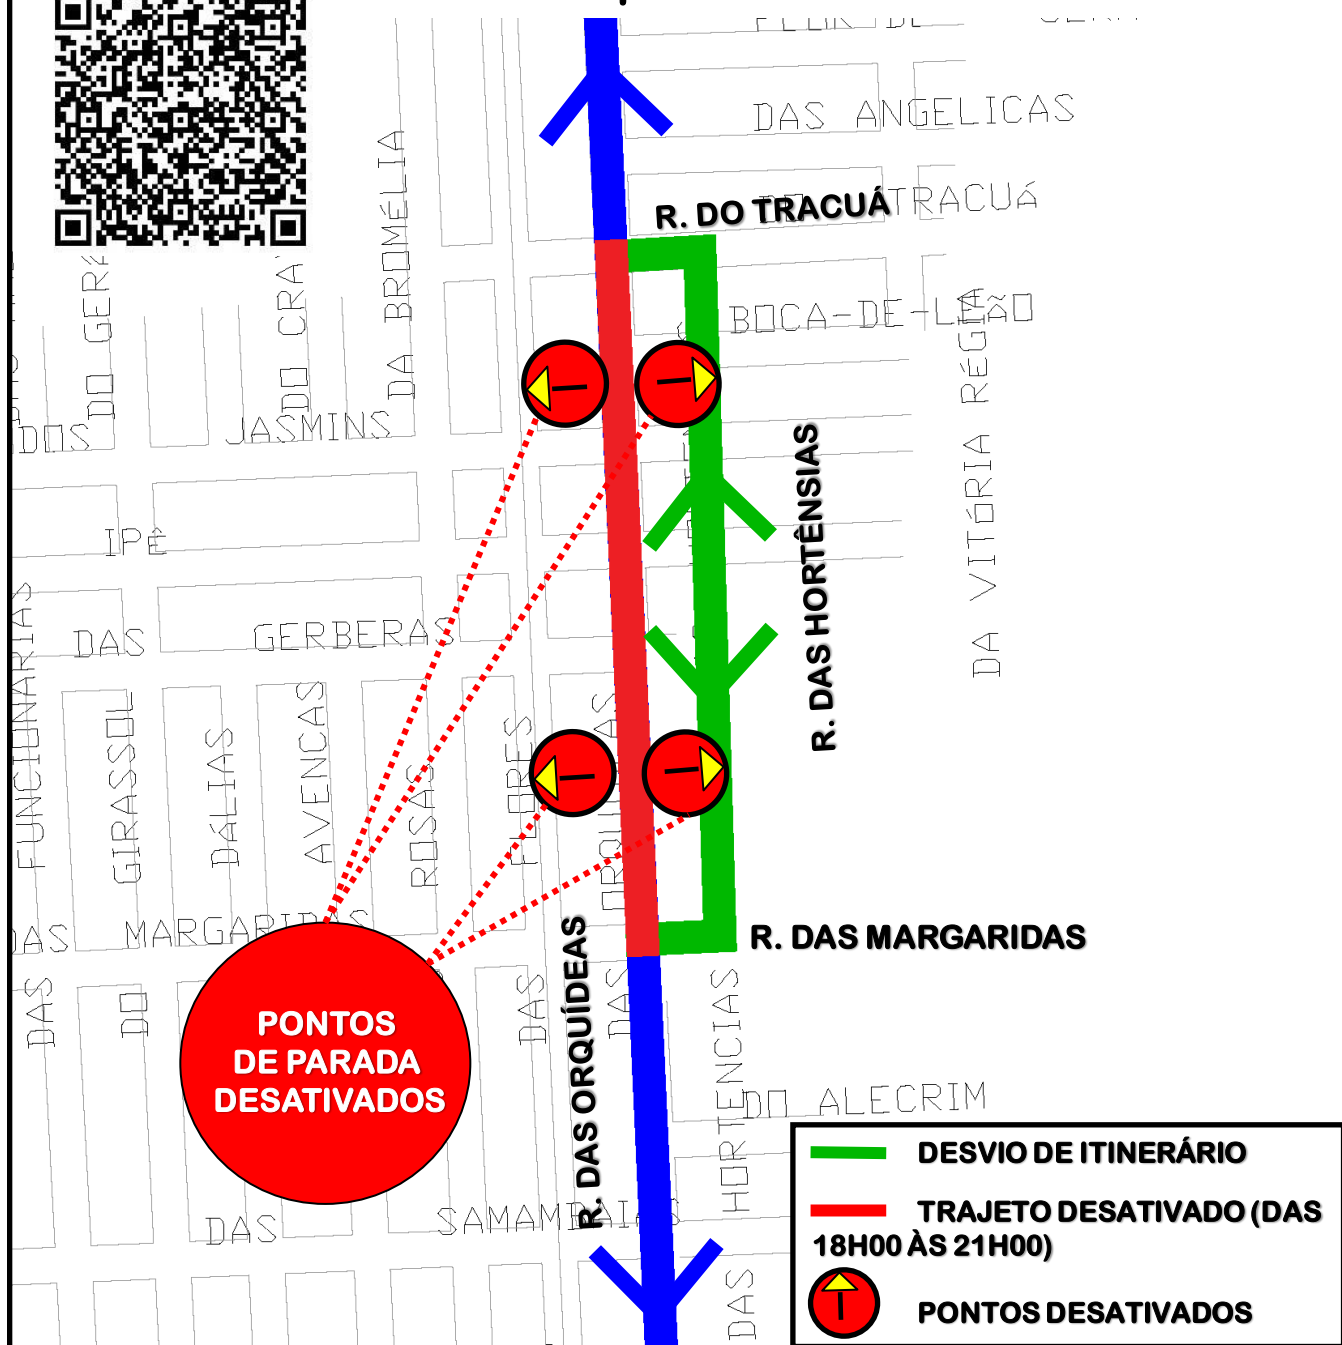

B38-SÃO DIMAS

DESVIO DE ITINERÁRIO

Em razão de Cantata de Natal na Rua das Orquídeas, a linha **B38-SÃO DIMAS** realizará **desvio de itinerário em ambos os sentidos** no dia **06/12/2024**, das **18h00 às 21h00**, conforme croqui abaixo:

Todos os horários e mudanças de linhas referentes ao Transporte Coletivo Metropolitano estão disponíveis através do site da AMEP, no menu TRANSPORTE COLETIVO.