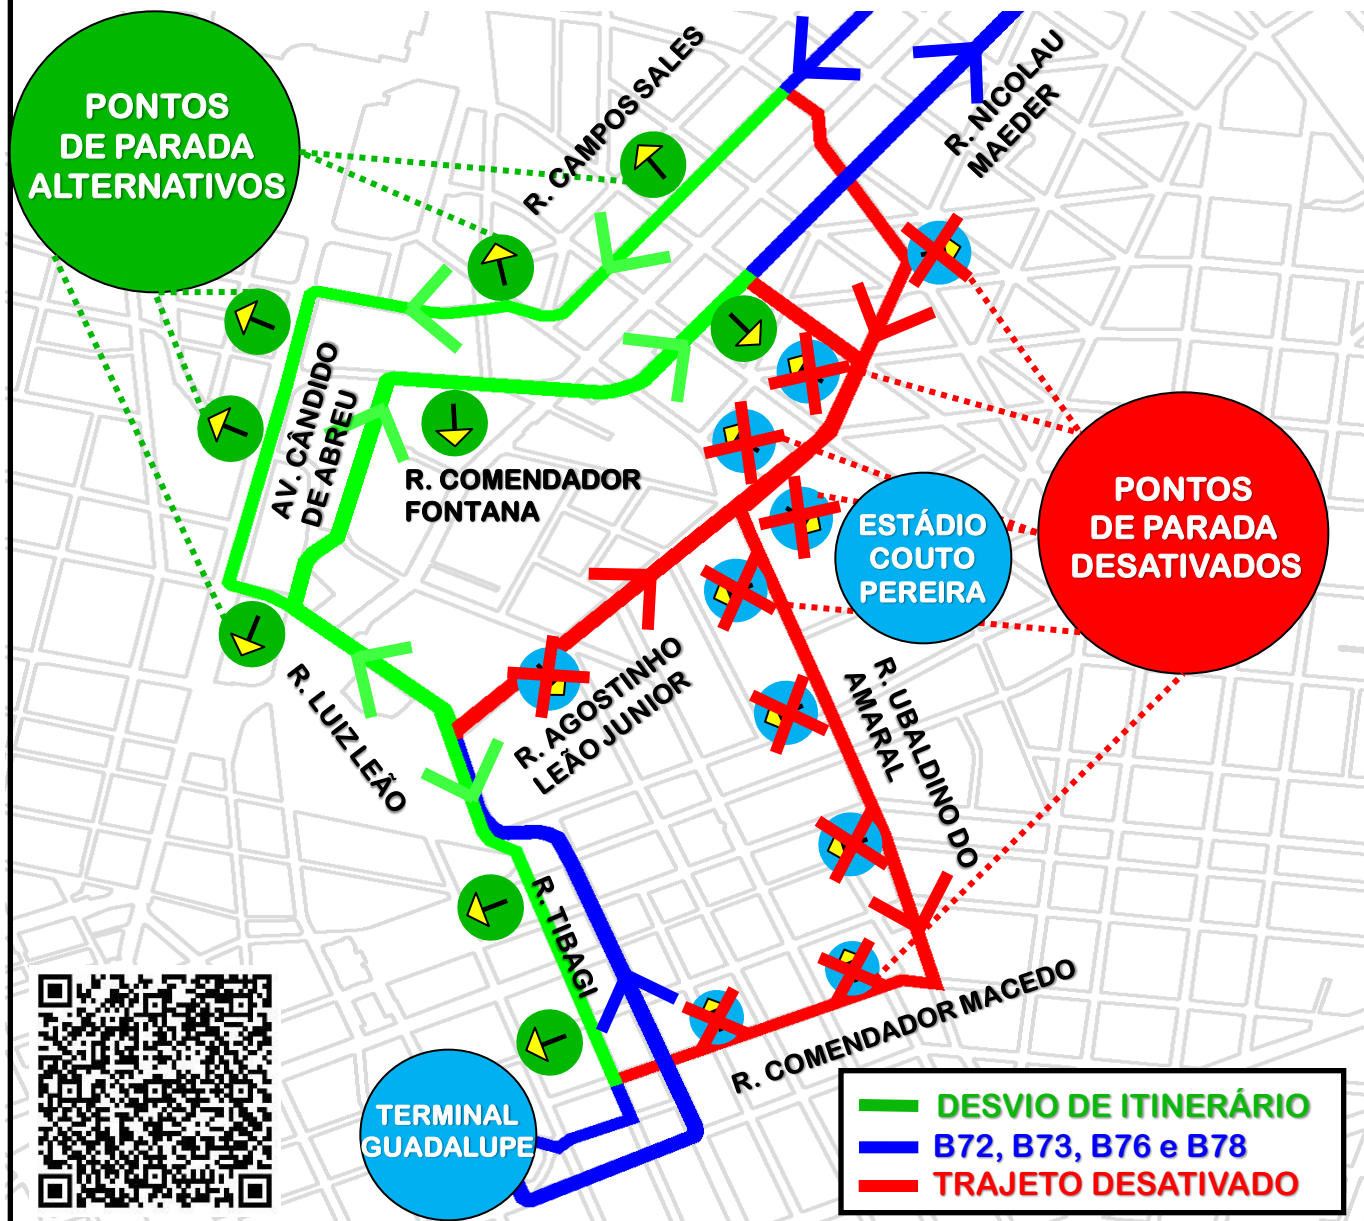

# DESVIO DE ITINERÁRIO

Em razão do evento **UNIVERSO ALEGRIA**, no **Estádio Couto Pereira**, em **07/12/24**, as linhas: **B72-T.COLOMBO/T.GUADALUPE** (via T.ROÇA GRANDE), **B73-JD.OSASCO/GUADALUPE**, **B76-SÃO SEBASTIÃO/GUADALUPE** e **B78-SÃO GABRIEL/GUADALUPE** realizarão **desvio de itinerário em ambos os sentidos a partir das 07h00**, conforme croqui:

Todos os horários e mudanças de linhas referentes ao Transporte Coletivo Metropolitano estão disponíveis através do site da AMEP, no menu TRANSPORTE COLETIVO.