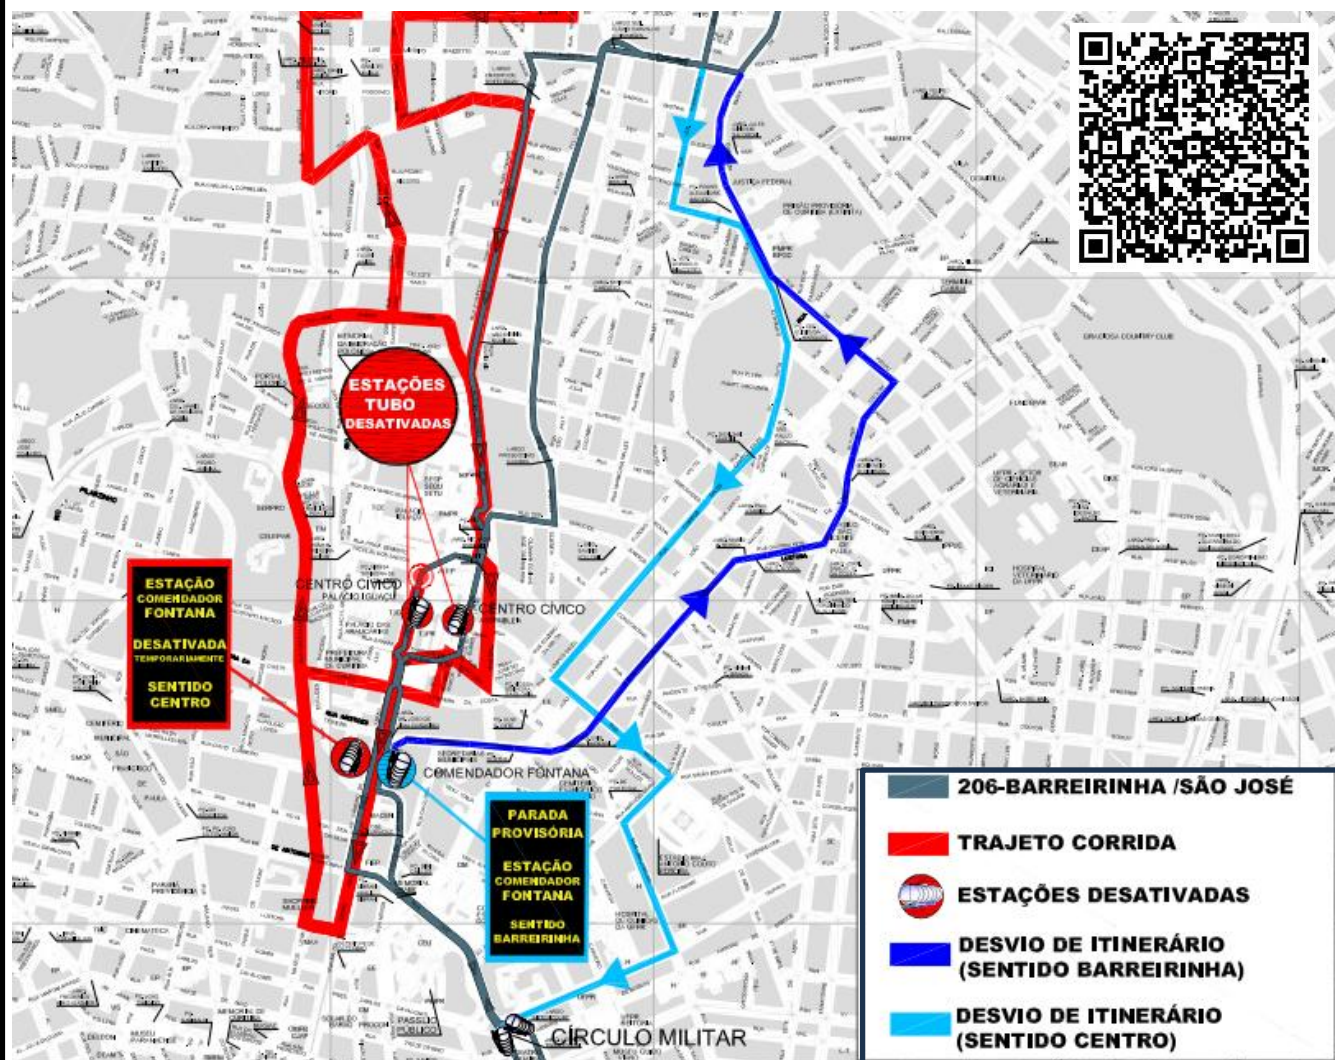

206-BARREIRINHA/SÃO JOSÉ - DESVIO

Em razão do evento “15K RUN SERIES”, a linha 206-BARREIRINHA/SÃO JOSÉ efetuará desvio de itinerário no dia **02/02/2025**, e não realizará embarque/desembarque nas estações tubo **ASSEMBLEIA, PALÁCIO IGUAÇU** e **COMENDADOR FONTANA (SENTIDO CENTRO)**, das 05h00 às 11h00. Utilizar a estação tubo **COMENDADOR FONTANA (SENTIDO BARREIRINHA)** para embarque/desembarque, conforme croqui:

Todos os horários e mudanças de linhas referentes ao Transporte Coletivo Metropolitano estão disponíveis através do site da AMEP, no menu TRANSPORTE COLETIVO.