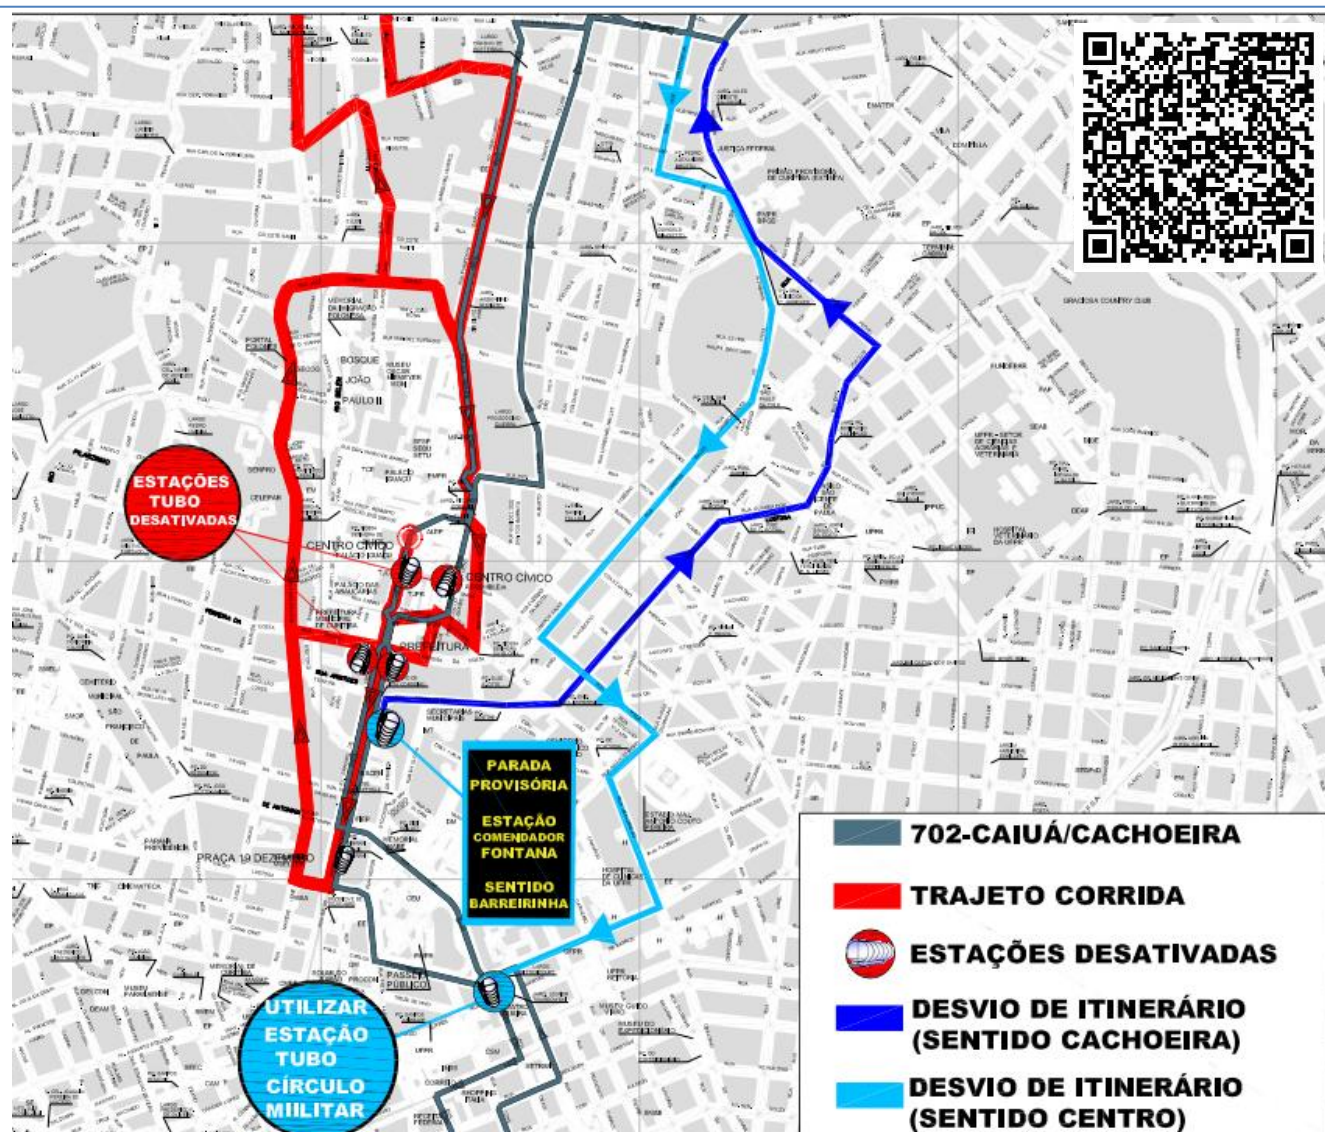

702-CAIUÁ/CACHOEIRA - DESVIO

Em razão do evento “15K RUN SERIES”, a linha 702-CAIUÁ/CACHOEIRA efetuará desvio de itinerário no dia 02/02/2025, e não realizará embarque/desembarque nas estações tubo **ASSEMBLEIA, PALÁCIO IGUAÇU** e **PREFEITURA**, das 05h00 às 11h00. Utilizar as estações tubo **COMENDADOR FONTANA (sentido BARREIRINHA)** e **CÍRCULO MILITAR (SENTIDO CAIUÁ)** para embarque e desembarque, conforme croqui:

Todos os horários e mudanças de linhas referentes ao Transporte Coletivo Metropolitano estão disponíveis através do site da AMEP, no menu TRANSPORTE COLETIVO.