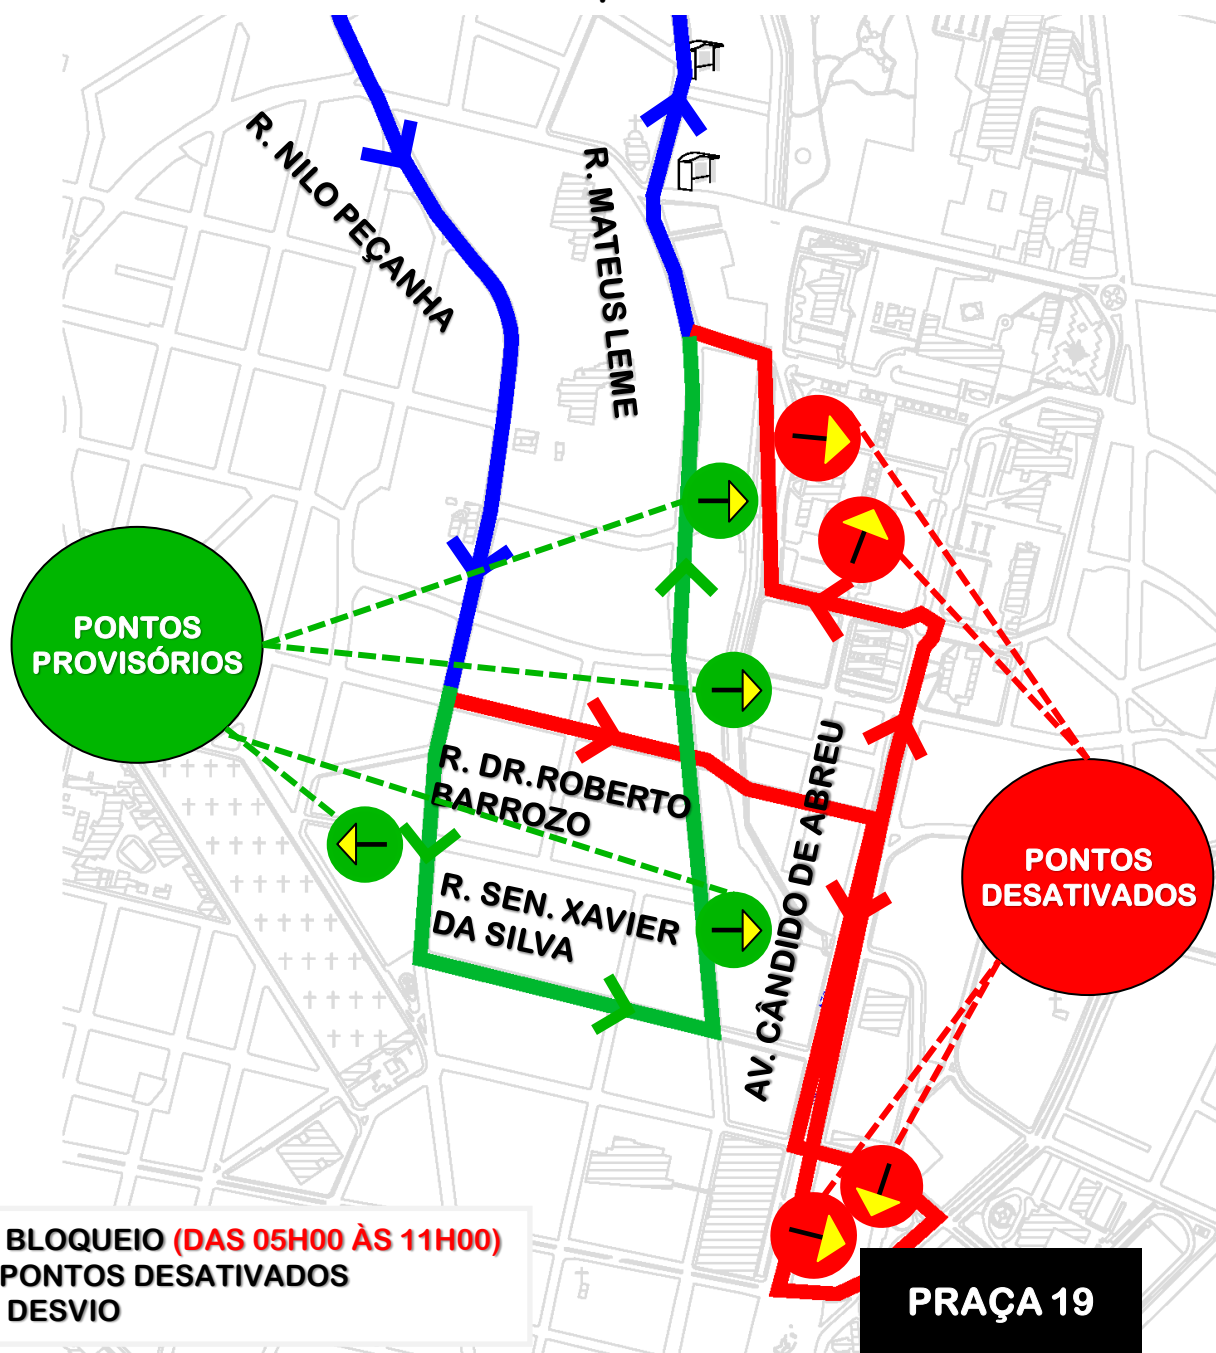

# DESVIO DE ITINERÁRIO

Em razão do evento “15K RUN SERIES”, em Curitiba, no dia **02/02/2025**, das **05h00 às 11h00**, a linha **A72-JD.PARAÍSO/PRAÇA 19** realizará desvio de itinerário, conforme croqui abaixo:

Todos os horários e mudanças de linhas referentes ao Transporte Coletivo Metropolitano estão disponíveis através do site da AMEP, no menu TRANSPORTE COLETIVO.