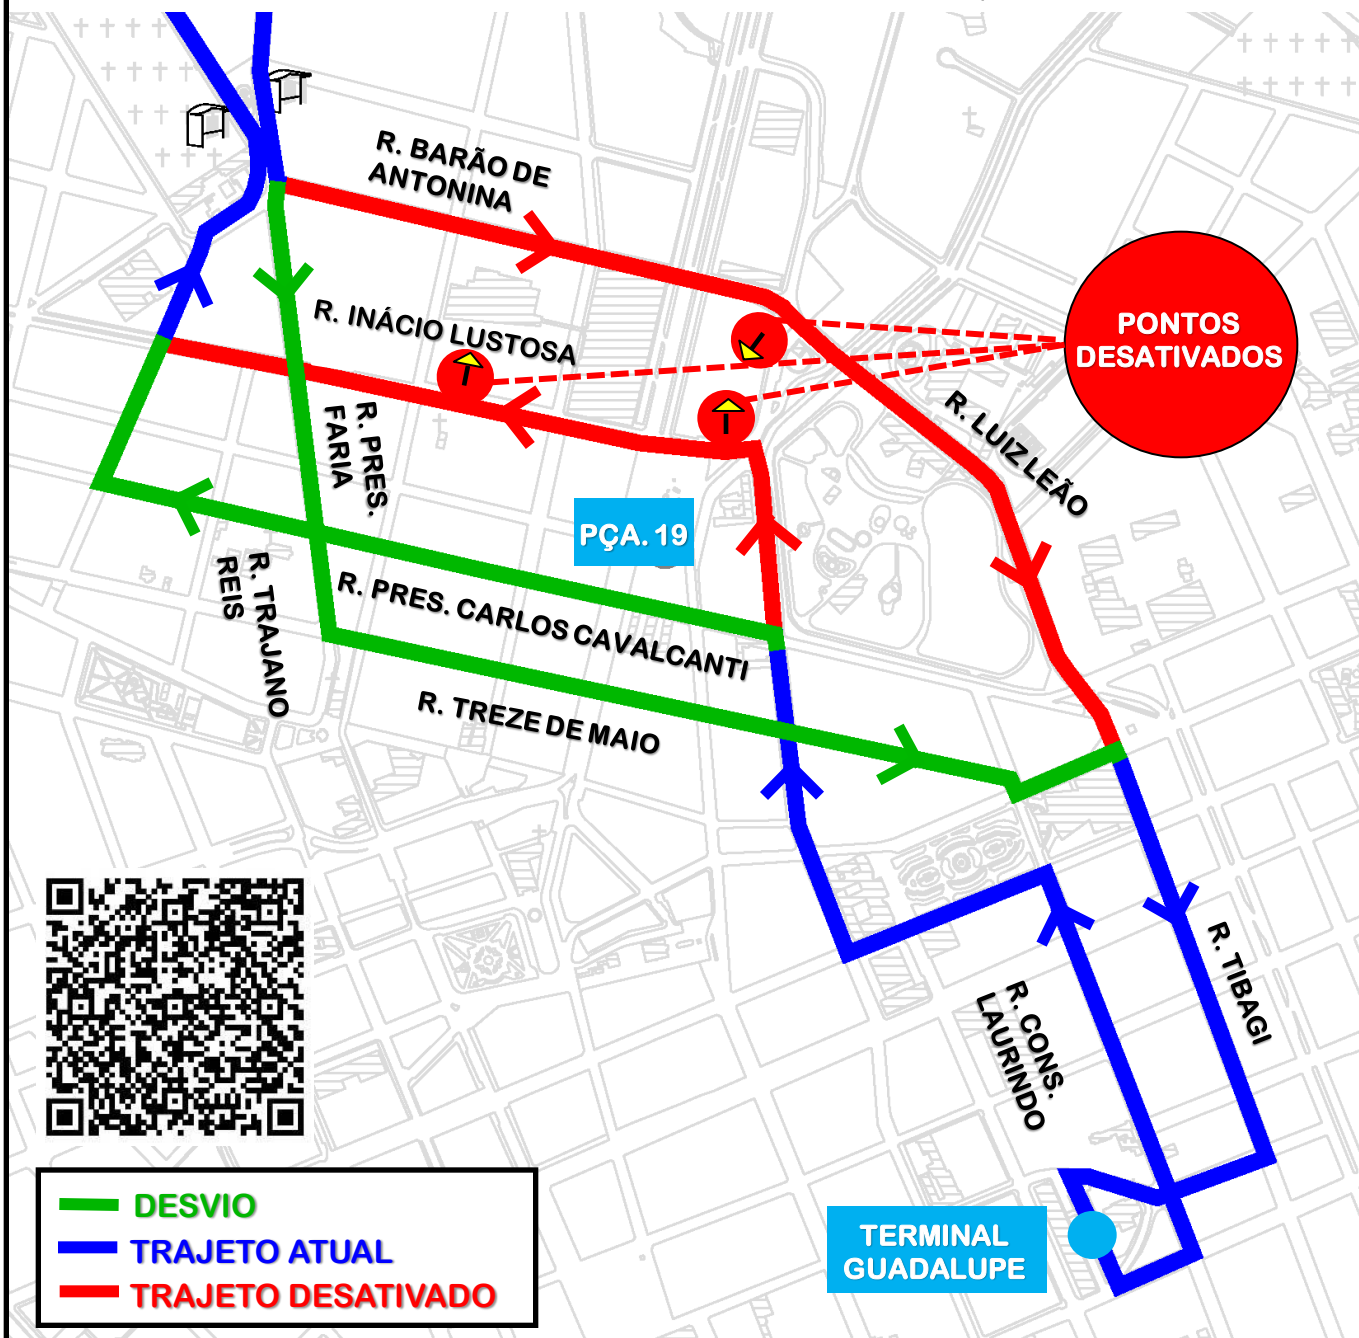

A80-TANGUÁ-V.MARTA/GUADALUPE- **DESVIO**

Em razão do evento **“15K RUN SERIES CURITIBA”**, a linha A80-TANGUÁ-V.MARTA/GUADALUPE realizará, no dia **02/02/2025**, **desvio de itinerário**, **das 05h00 às 11h00**, conforme croqui abaixo:

Todos os horários e mudanças de linhas referentes ao Transporte Coletivo Metropolitano estão disponíveis através do site da AMEP, no menu TRANSPORTE COLETIVO.