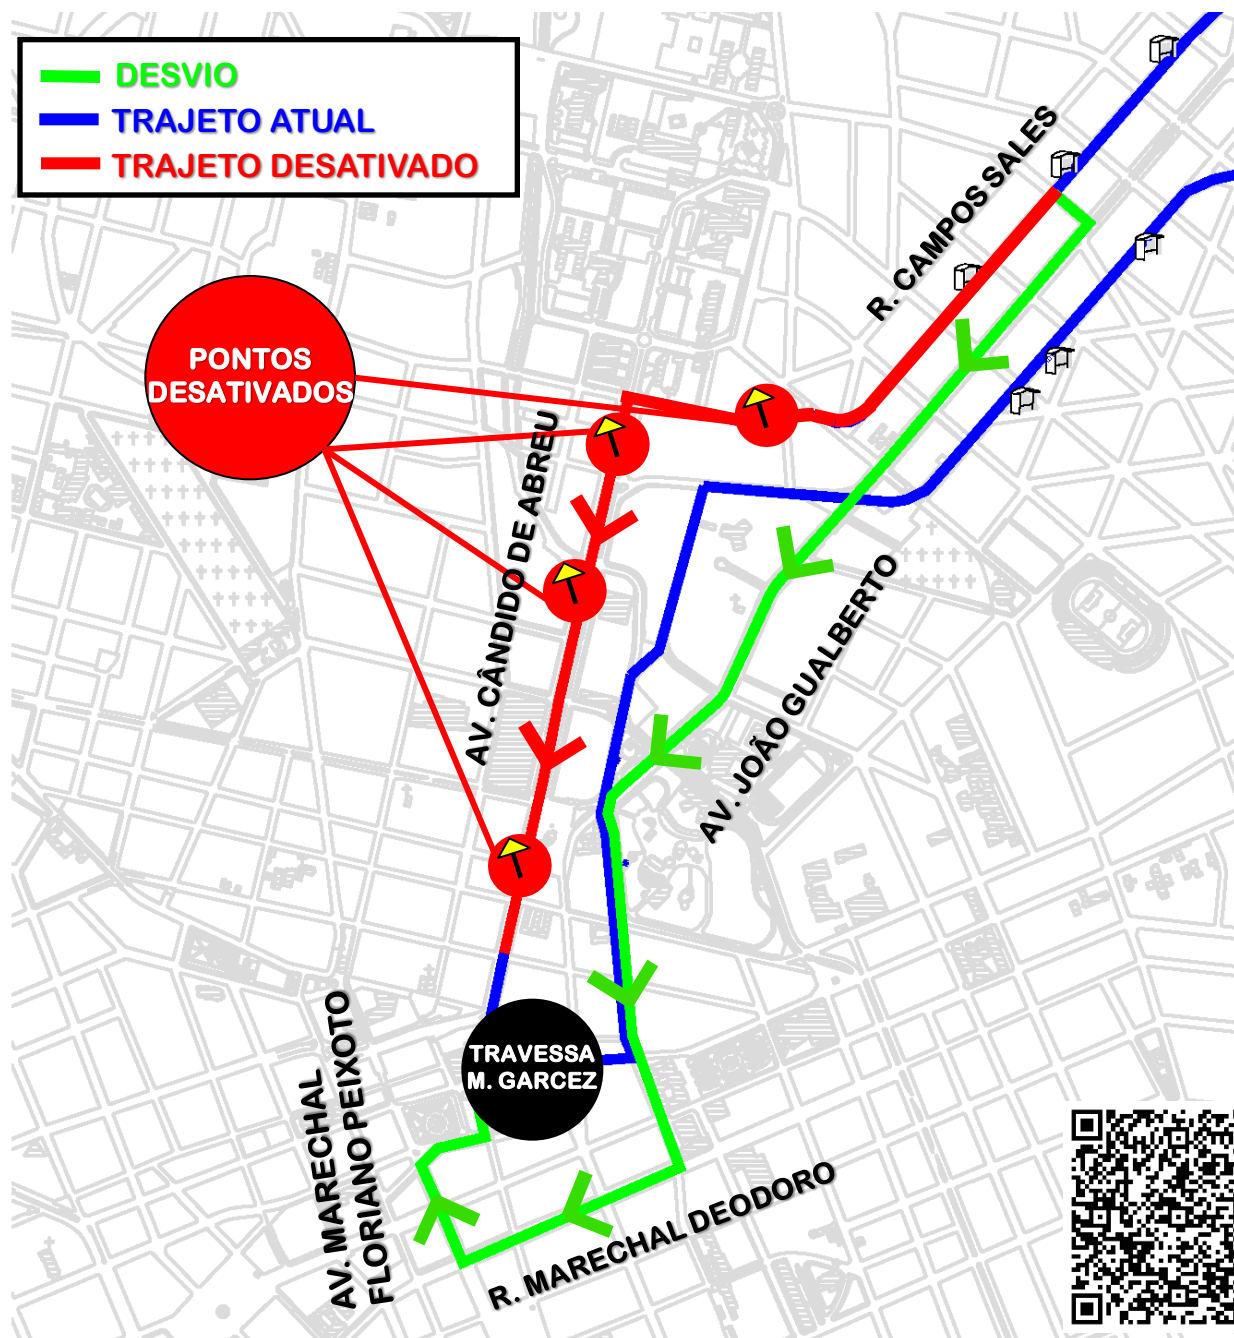

# A01-CTBA/CACHOEIRA (M.GARCEZ)- DESVIO

Em razão do evento “**15K RUN SERIES**”, em Curitiba, a linha **A01-CTBA/CACHOEIRA (M.GARCEZ)** realizará, no dia **02/02/2025**, **desvio de itinerário**, **das 05h00 às 11h00**, conforme croqui abaixo:

Todos os horários e mudanças de linhas referentes ao Transporte Coletivo Metropolitano estão disponíveis através do site da AMEP, no menu TRANSPORTE COLETIVO.