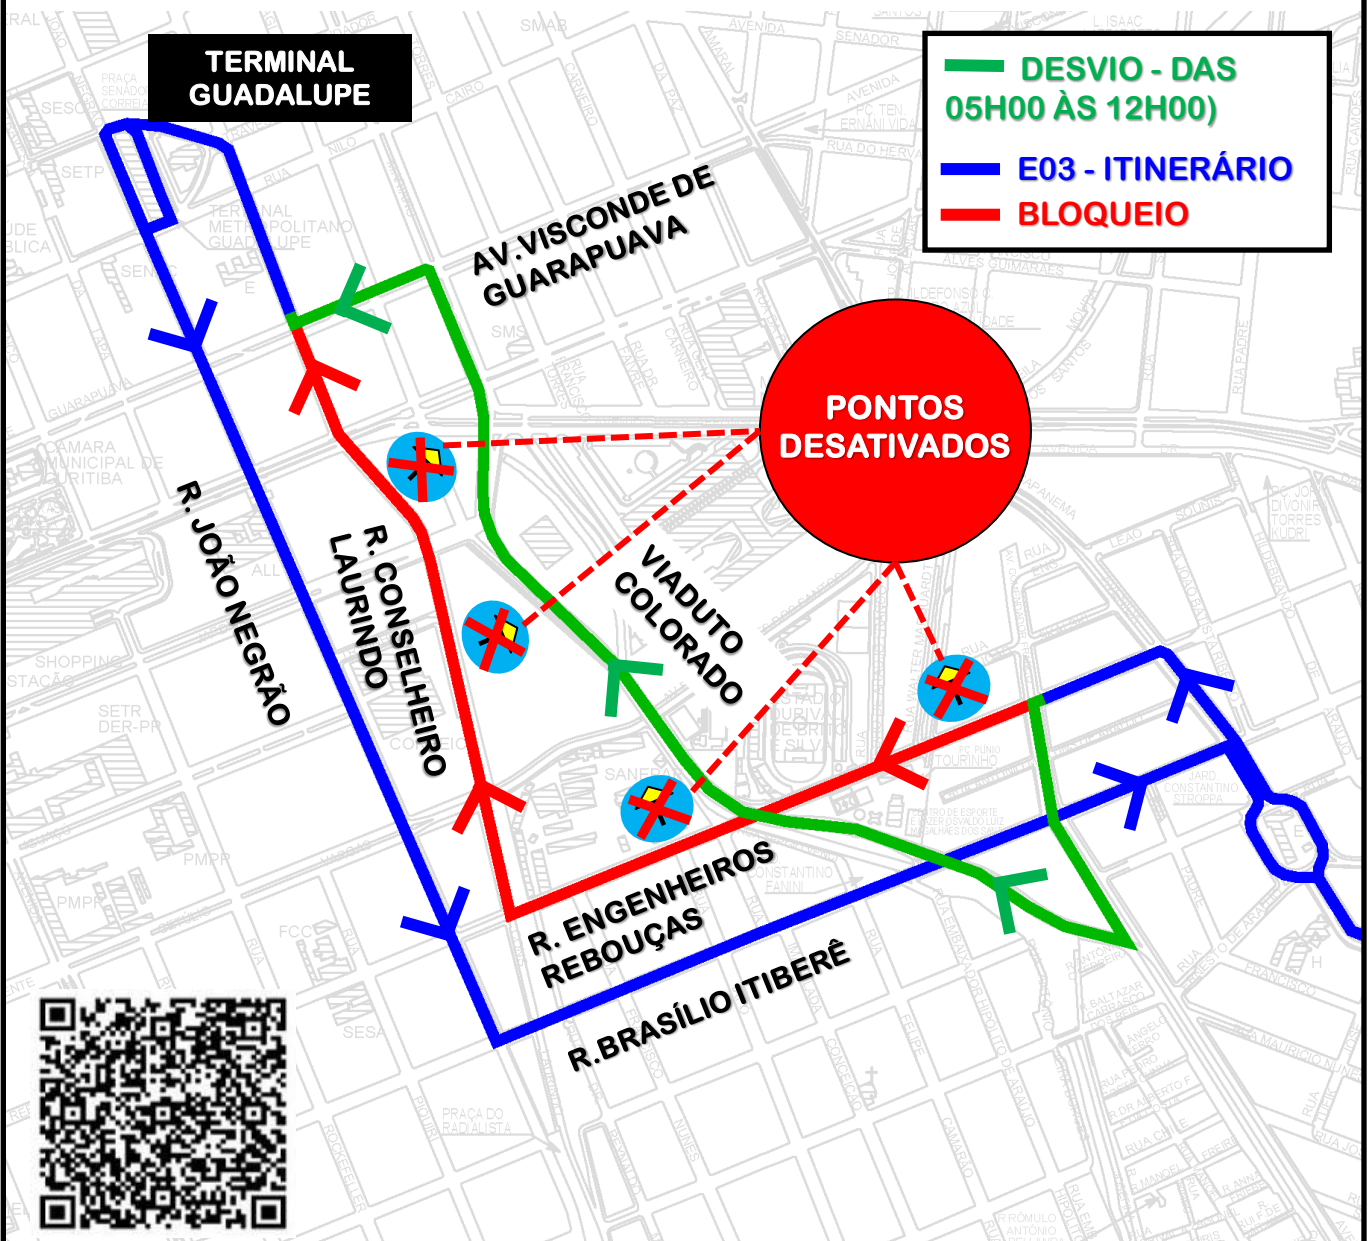

DESVIO DE ITINERÁRIO

Em razão do evento “4BIKE AND RUN”, em [02/02/2025](#), a linha **E03-AFONSO PENA/GUADALUPE** efetuará **desvio de itinerário sentido T. Guadalupe**, das **05h00 às 12h00**, conforme croqui abaixo:

Todos os horários e mudanças de linhas referentes ao Transporte Coletivo Metropolitano estão disponíveis através do site da AMEP, no menu TRANSPORTE COLETIVO.