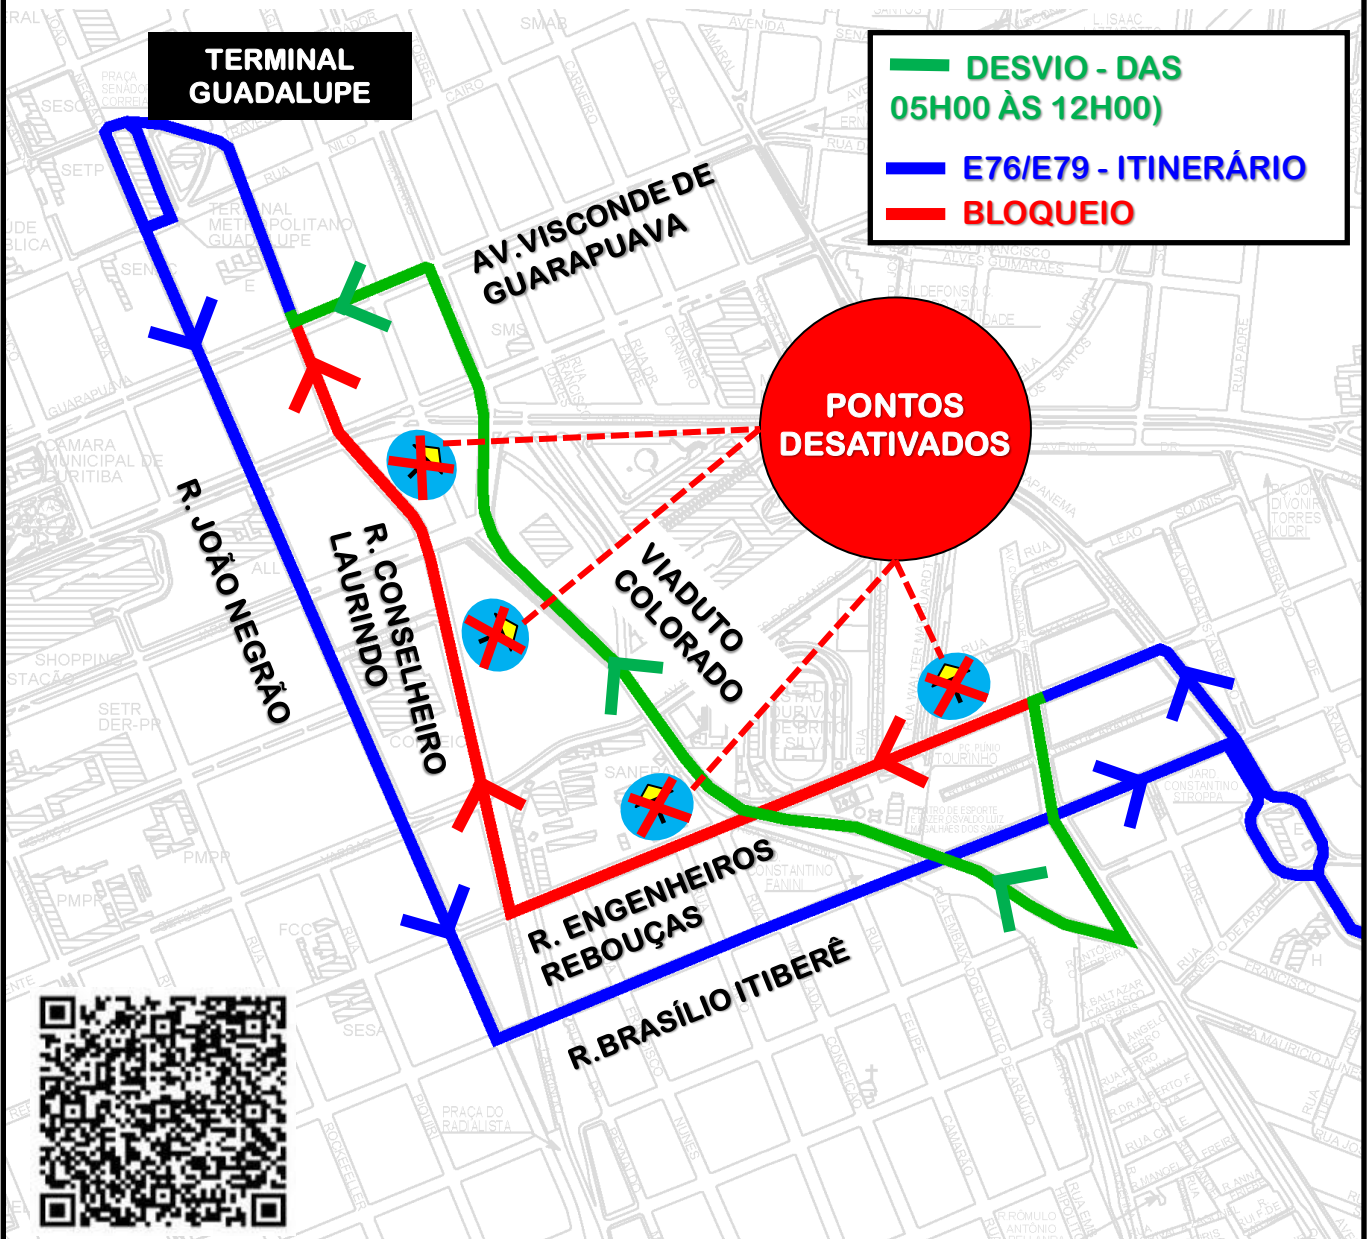

DESVIO DE ITINERÁRIO

Em razão do evento “4BIKE AND RUN”,
em [02/02/2025](#), as linhas **E76-POSTO PARIS/GUADALUPE** e
E79-JD. IZAURA/GUADALUPE (via JD. IPÊ)
efetuarão **desvio de itinerário sentido T. Guadalupe**,
das **05h00 às 12h00**, conforme croqui abaixo:

Todos os horários e mudanças de linhas referentes ao Transporte Coletivo
Metropolitano estão disponíveis através do site da AMEP, no menu TRANSPORTE COLETIVO.

AGÊNCIA DE ASSUNTOS METROPOLITANOS DO PARANÁ - AMEP
Palácio das Araucárias - Rua Jacy Loureiro s/n
Centro Cívico - 80530-140 - Curitiba - PR
Fone: (41) 3320-6900 - www.amep.pr.gov.br