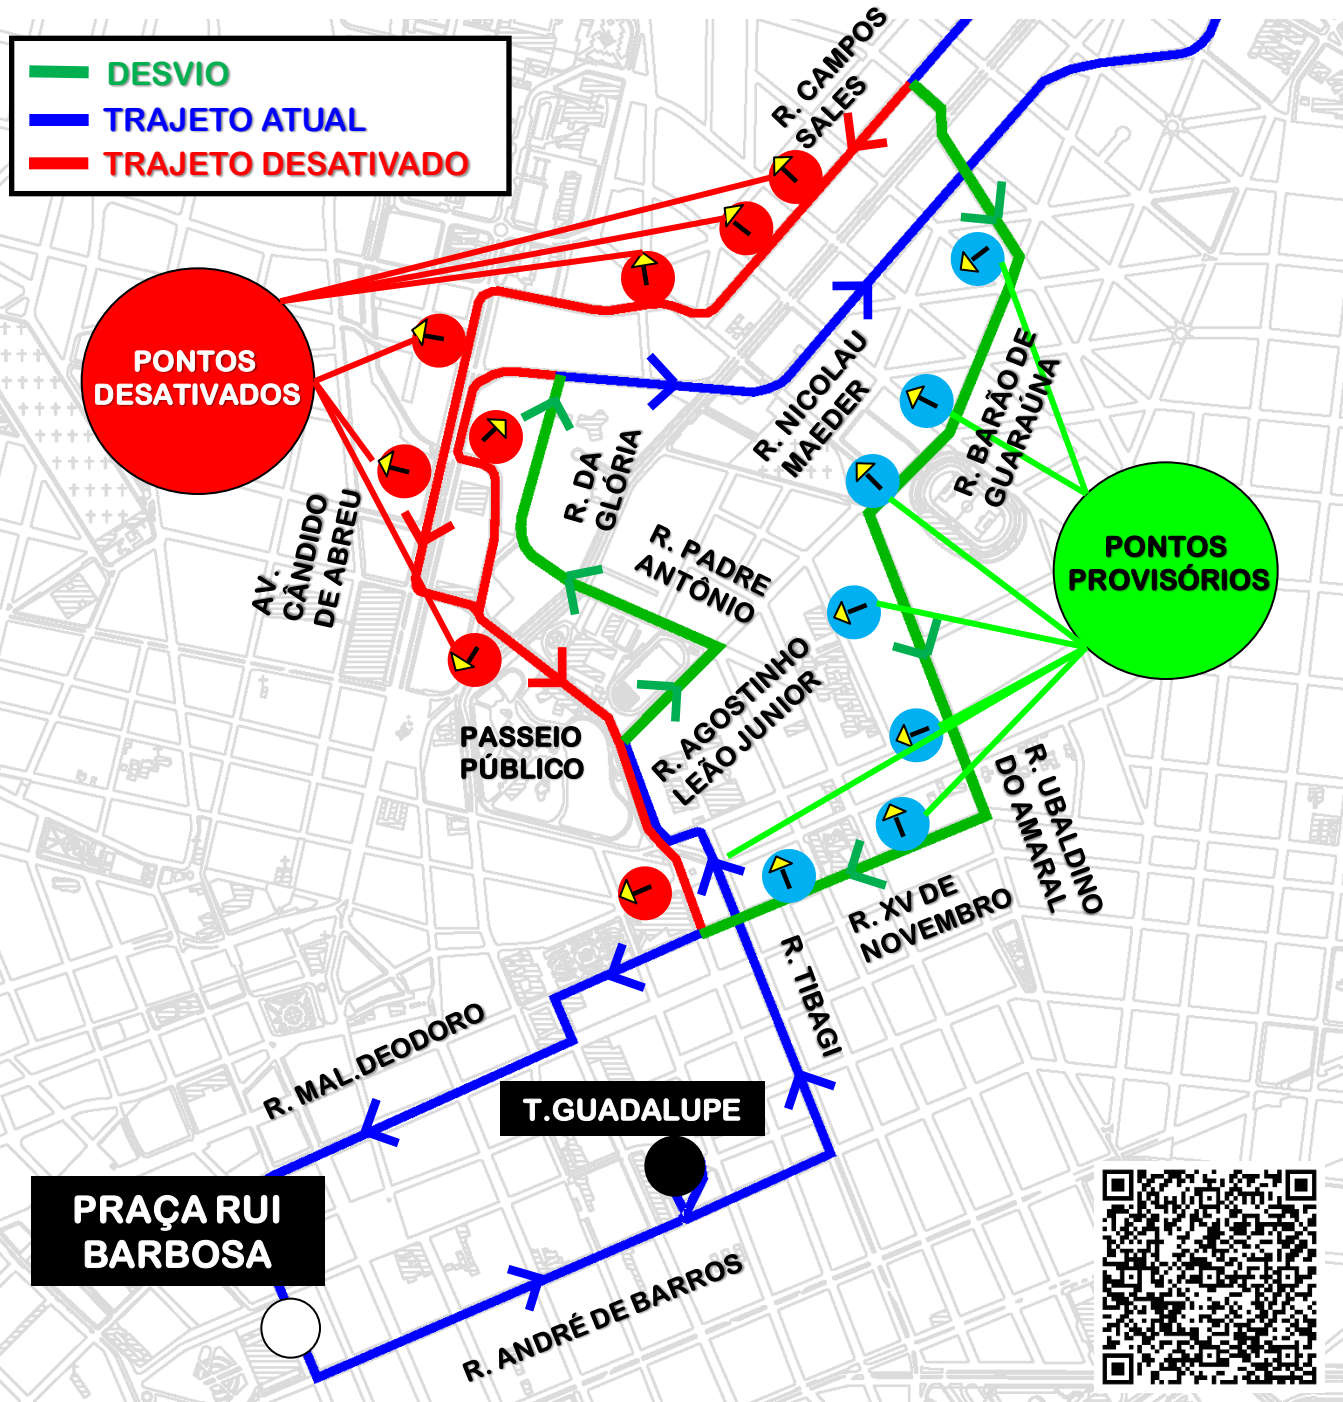

DESVIO DE ITINERÁRIO

Em razão do evento “15K RUN SERIES”, em Curitiba, a linha **B89-GUARAITUBA/RUI BARBOSA (via MARACANÃ-CABRAL)** realizará, no dia **02/02/2025**, das **05:00 às 11:00**, desvio de itinerário, conforme croqui abaixo:

Todos os horários e mudanças de linhas referentes ao Transporte Coletivo Metropolitano estão disponíveis através do site da AMEP, no menu TRANSPORTE COLETIVO.