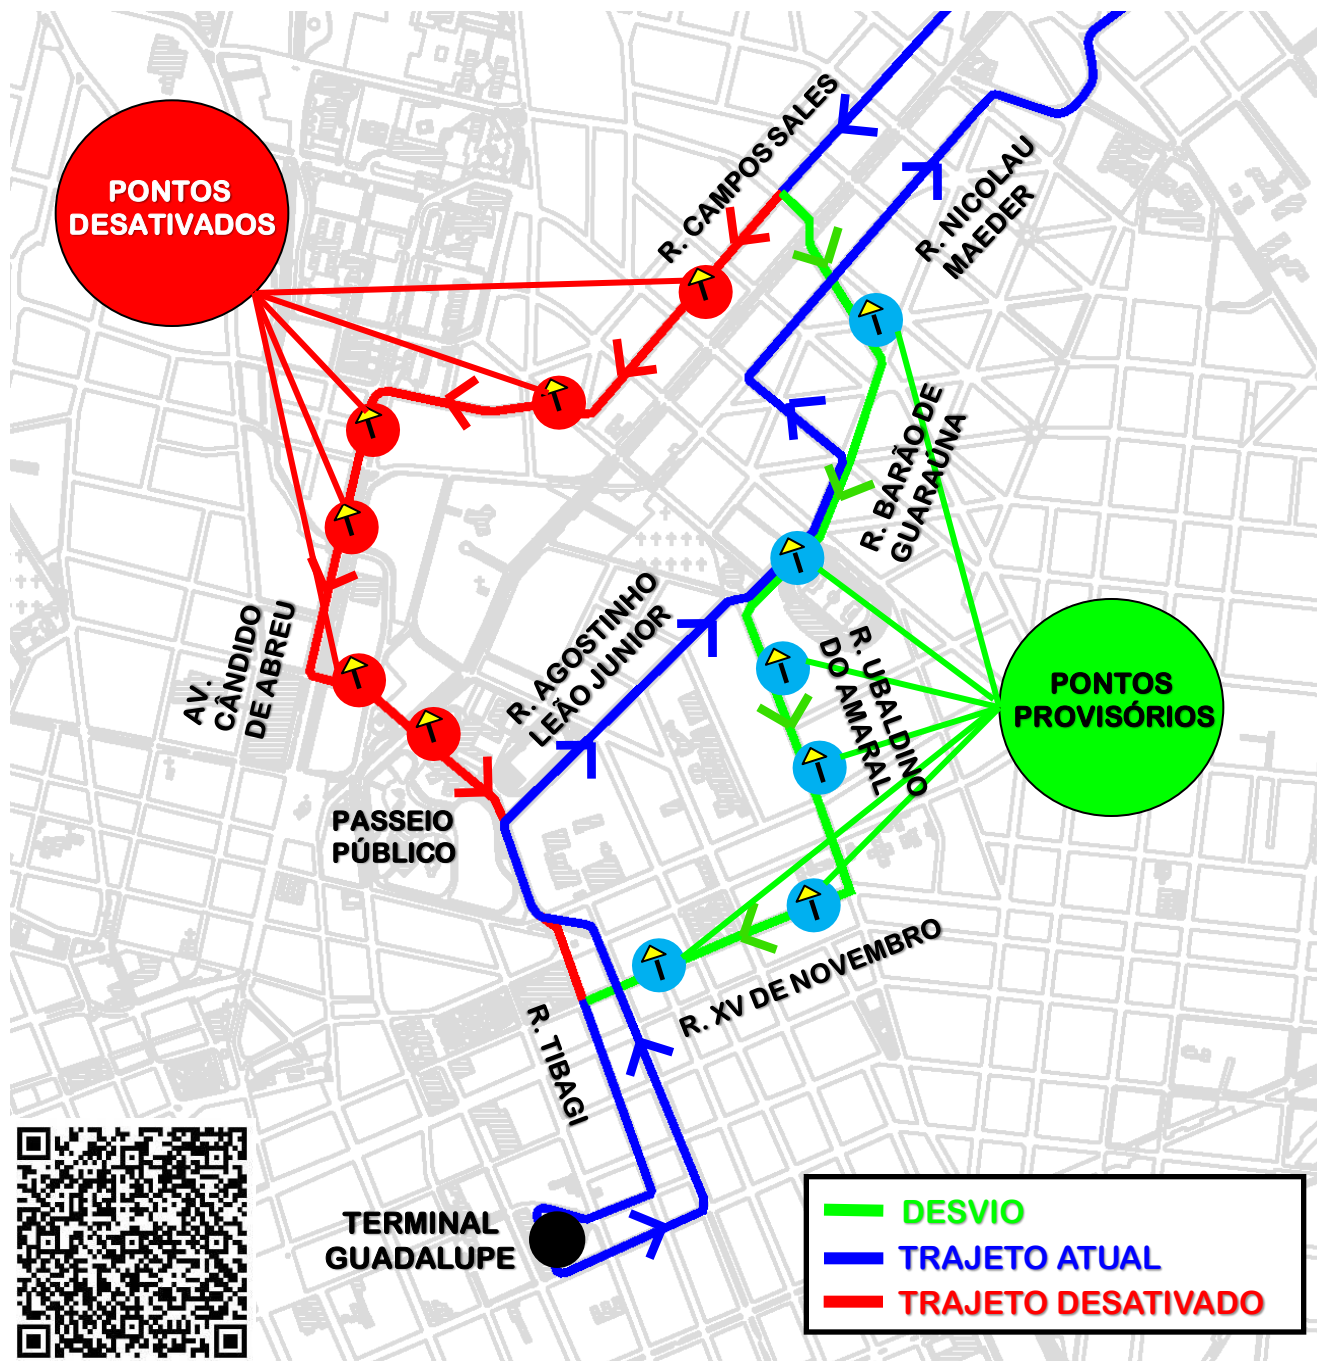

DESVIO DE ITINERÁRIO

Em razão do evento “15K RUN SERIES”, em Curitiba, a linha **C72-CTBA/V.PALMITAL** (via **CONJ.ATUBA**) realizará, no dia **02/02/2025**, das 05h00 às 11h00, **desvio de itinerário** conforme croqui abaixo:

Todos os horários e mudanças de linhas referentes ao Transporte Coletivo Metropolitano estão disponíveis através do site da AMEP, no menu TRANSPORTE COLETIVO.