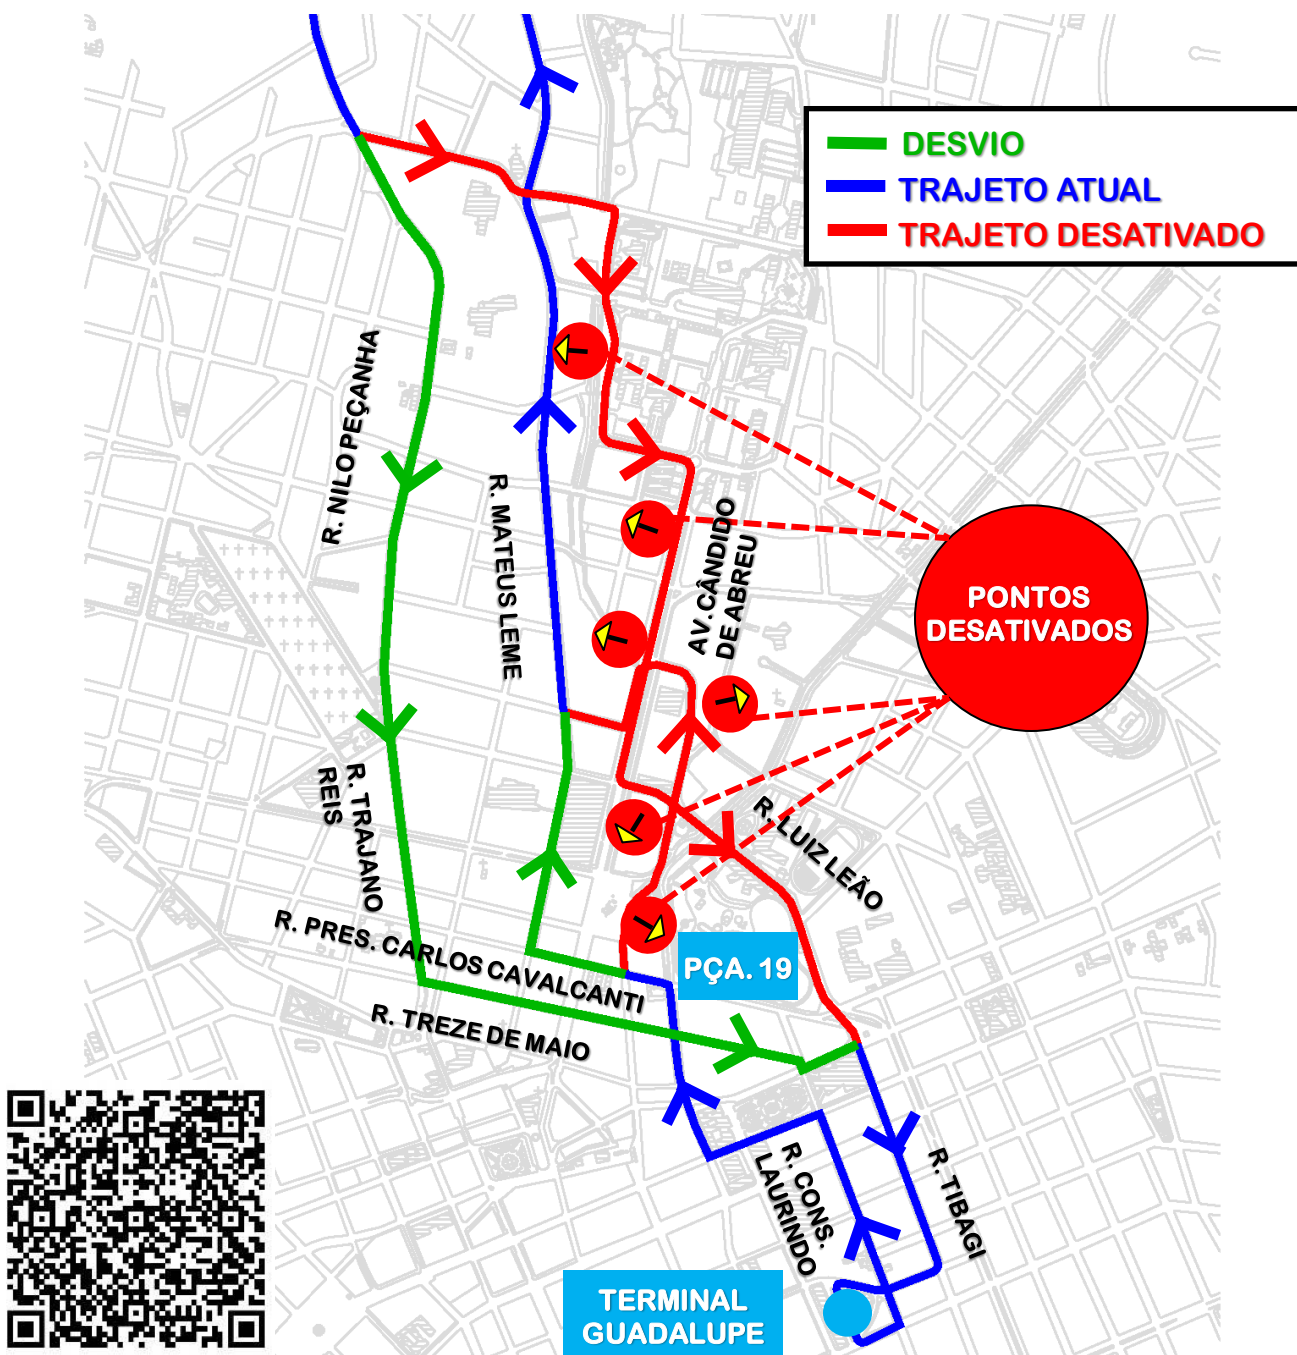

K01-ITAPERUÇU (TAMANDARÉ-MINÉRIOS)/GUADALUPE - DESVIO

Em razão do evento **“15K RUN SERIES CURITIBA”**, a linha K01 – ITAPERUÇU (TAMANDARÉ-MINÉRIOS)/GUADALUPE realizará, no dia **02/02/2025**, **desvio de itinerário, das 05h00 às 11h00**, conforme croqui abaixo:

Todos os horários e mudanças de linhas referentes ao Transporte Coletivo Metropolitano estão disponíveis através do site da AMEP, no menu TRANSPORTE COLETIVO.