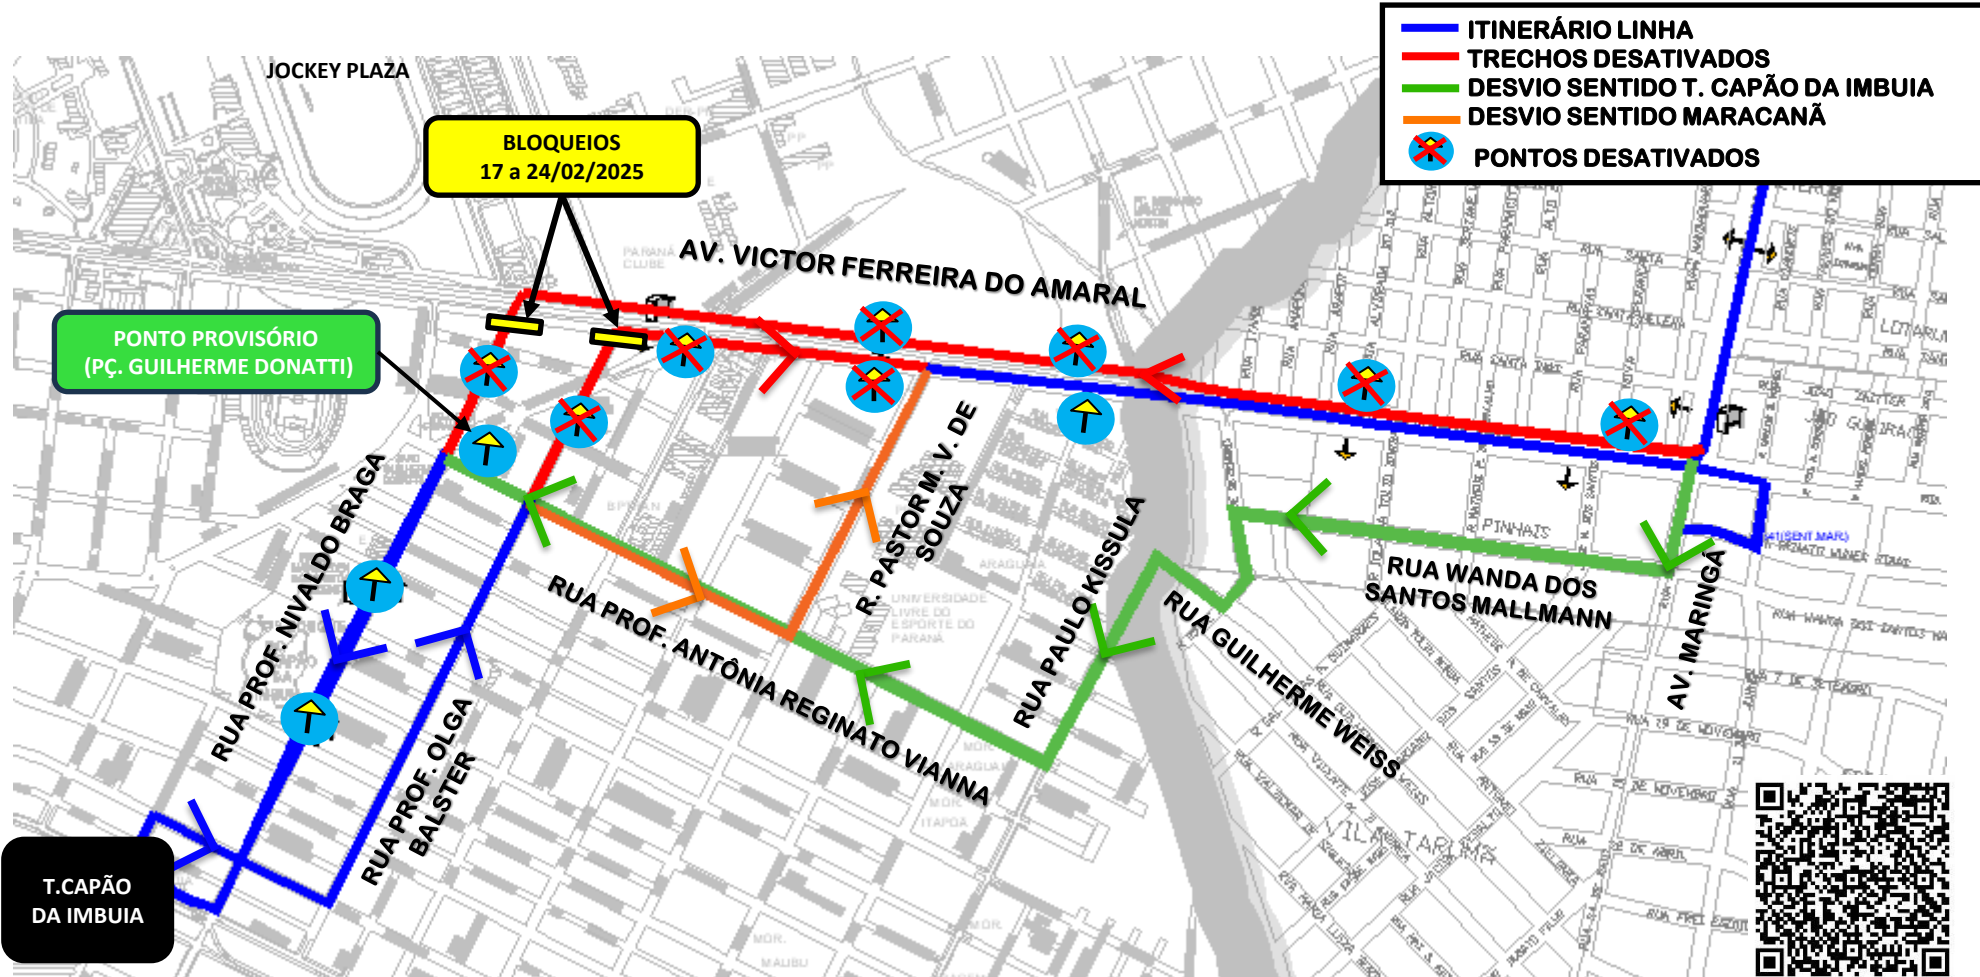

DESVIO DE ITINERÁRIO

Em função de bloqueios na Av. Victor Ferreira do Amaral, a linha **B41-MARACANÃ/CAPÃO DA IMBUIA** realizará desvio de itinerário, em ambos os sentidos, entre os dias **17/02 e 24/02/2025**, conforme croqui abaixo:

Todos os horários e mudanças de linhas referentes ao Transporte Coletivo Metropolitano estão disponíveis através do site da AMEP, no menu TRANSPORTE COLETIVO.