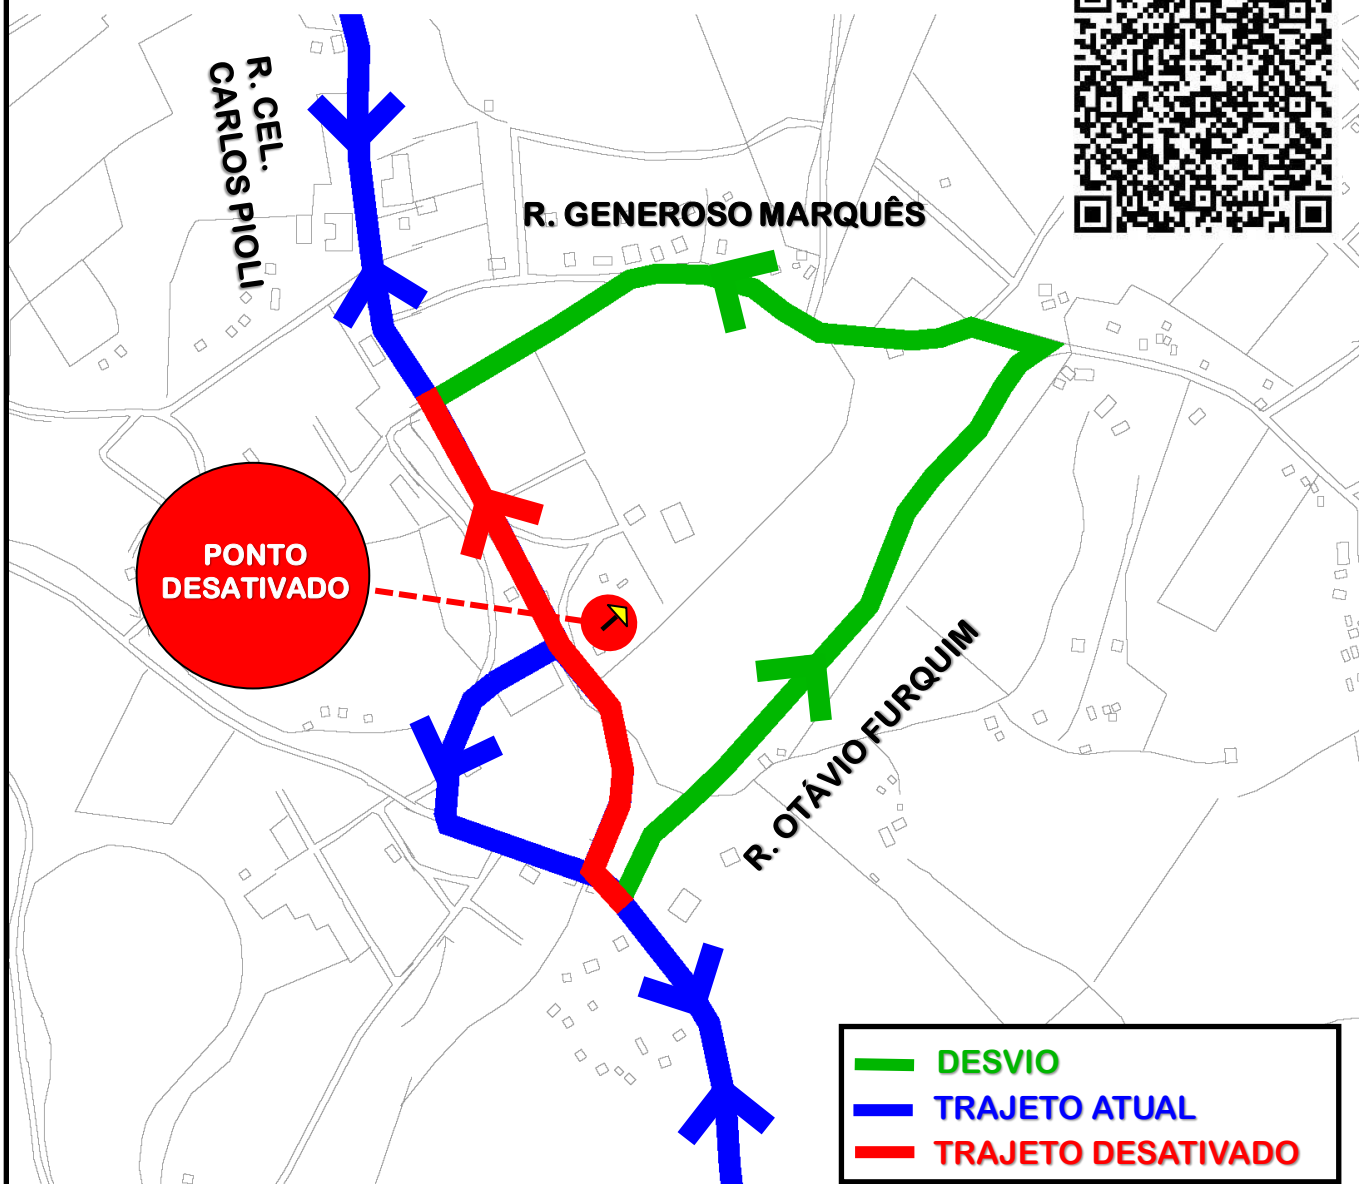

# L79-RIO BRANCO/PRAÇA 19 (via TERM.TAMANDARÉ) 171-ITAPERUÇU/RIO BRANCO DESVIO DE ITINERÁRIO

Em razão de evento em Rio Branco do Sul, as linhas **L79-RIO BRANCO/PRAÇA 19 (via TERM.TAMANDARÉ)** e **171-ITAPERUÇU/RIO BRANCO** terão **alteração de itinerário sentido CAIC**, no dia **16/02/2025**, das **07h00 às 12h00**, conforme croqui:

Todos os horários e mudanças de linhas referentes ao Transporte Coletivo Metropolitano estão disponíveis através do site da AMEP, no menu TRANSPORTE COLETIVO.