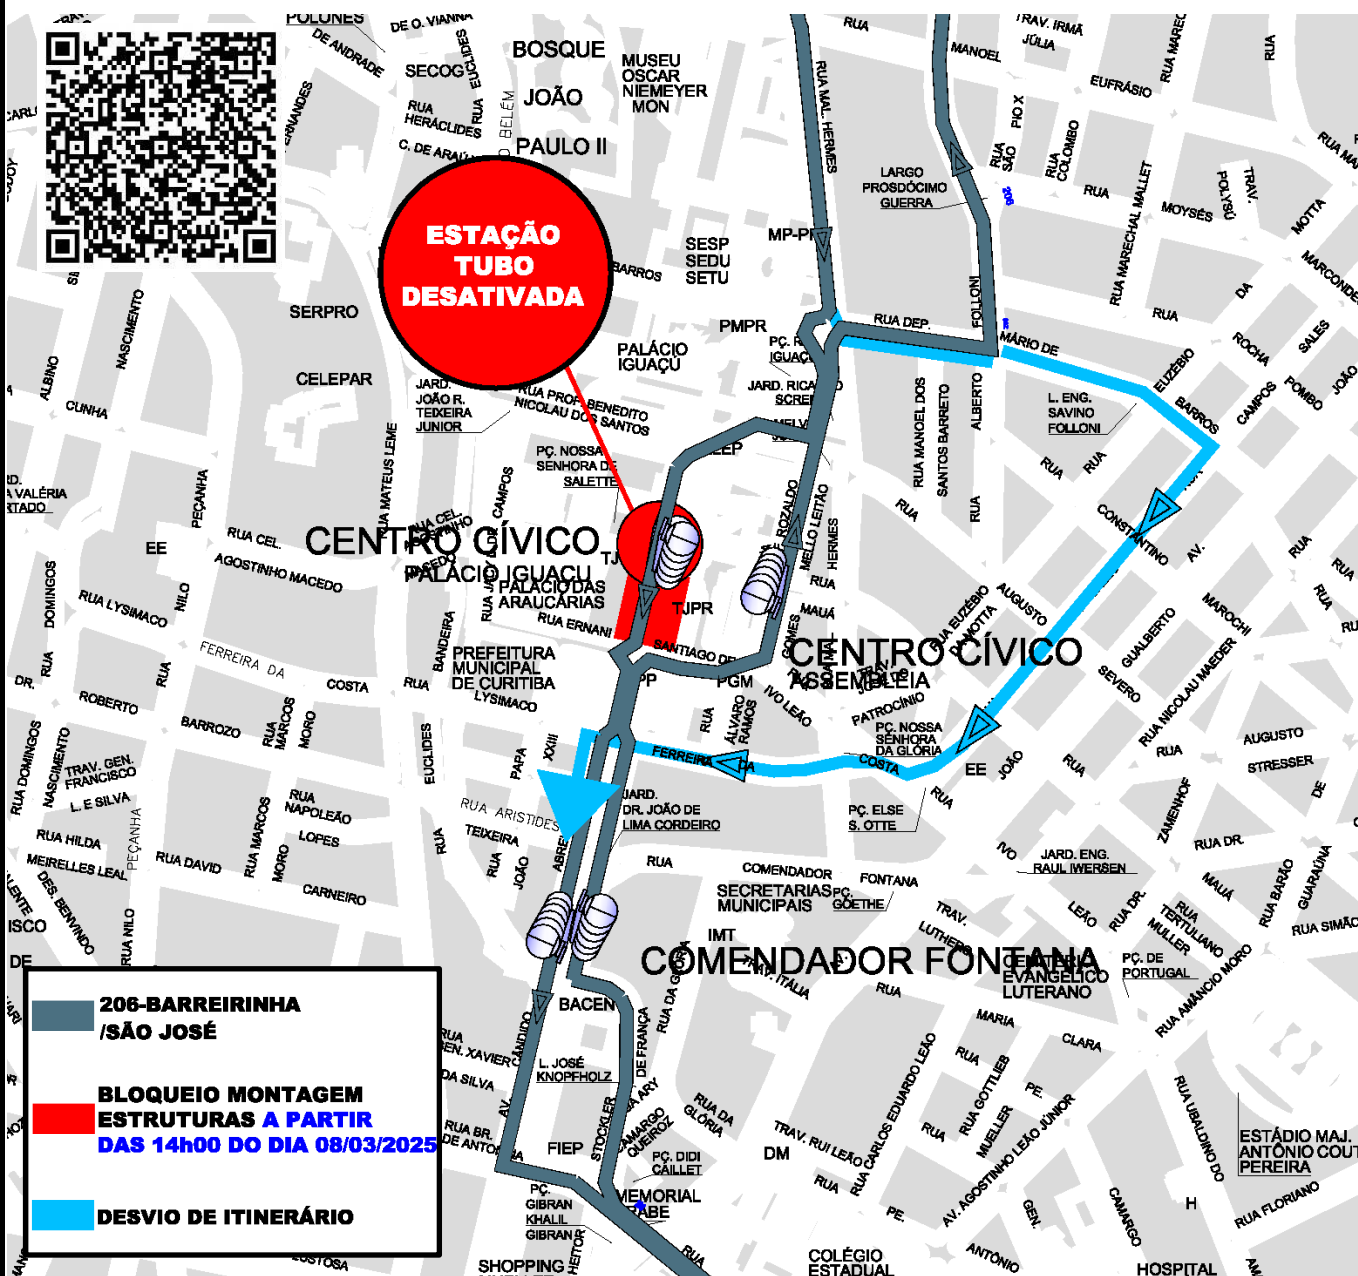

206-BARREIRINHA/SÃO JOSÉ - DESVIO

Em razão da montagem das estruturas para o evento **“MEIA DE CURITA”**, a linha **206-BARREIRINHA/SÃO JOSÉ** efetuará **desvio de itinerário a partir das 14h00** do dia **08/03/2025**, e não realizará embarque/desembarque na estação tubo **PALÁCIO IGUAÇU**. Utilizar a estação tubo **COMENDADOR FONTANA** para embarque/desembarque, conforme croqui:

Todos os horários e mudanças de linhas referentes ao Transporte Coletivo Metropolitano estão disponíveis através do site da AMEP, no menu **TRANSPORTE COLETIVO**.