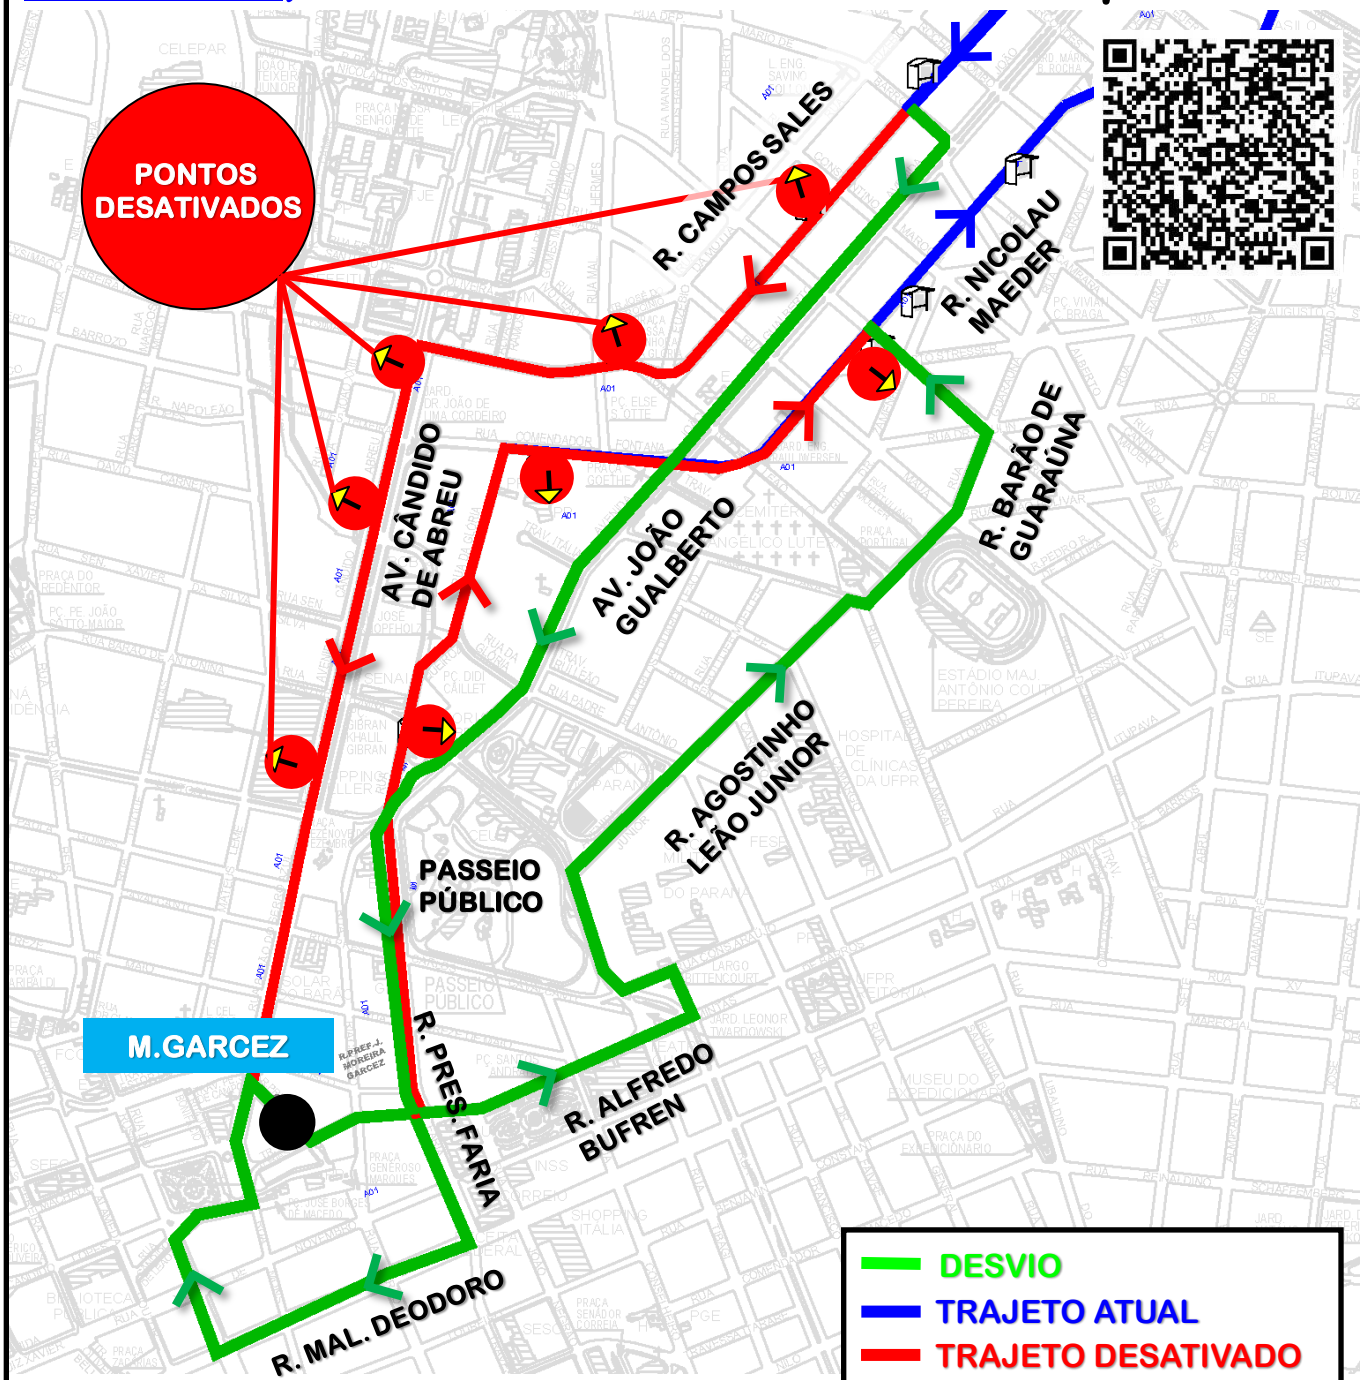

DESVIO DE ITINERÁRIO

Em razão do evento **“RED BULL SHOW RUN”**, a linha **A01-CTBA/CACHOEIRA (M.GARCEZ)** realizará, no período entre **12/03/2025 até às 05h00 do dia 17/03/2025**, **desvio de itinerário** conforme croqui abaixo:

Todos os horários e mudanças de linhas referentes ao Transporte Coletivo Metropolitano estão disponíveis através do site da AMEP, no menu TRANSPORTE COLETIVO.