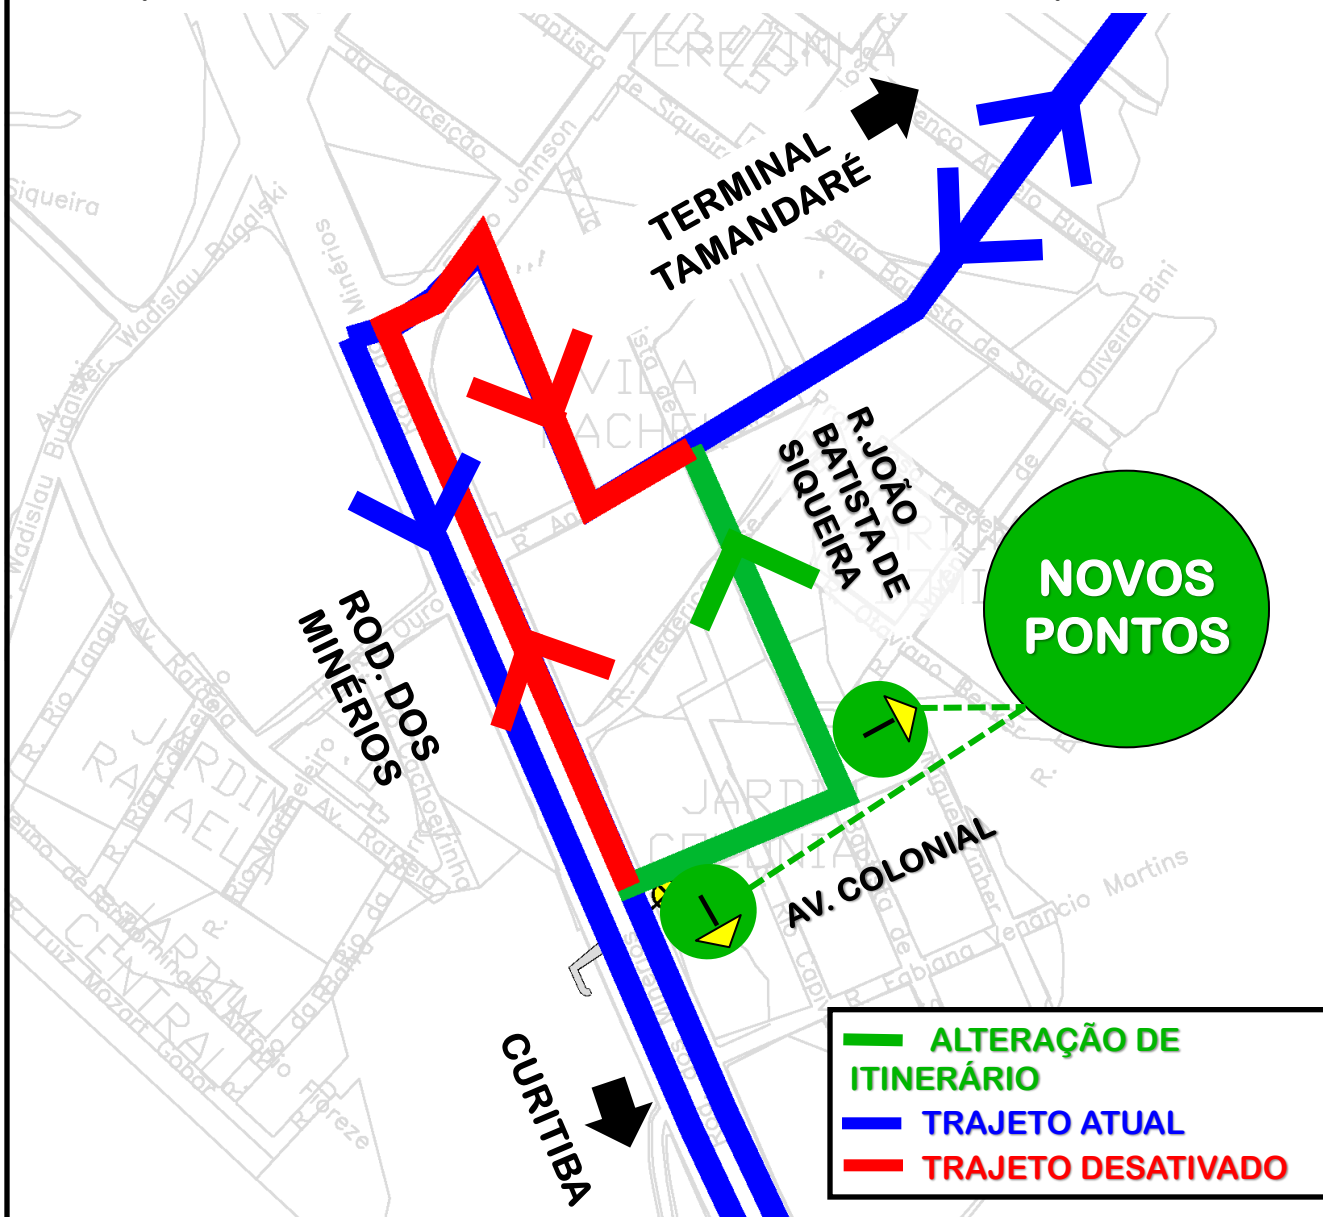

**A06-TAMANDARÉ/GUADALUPE (MINÉRIOS)  
K01-ITAPERUÇU (TAMANDARÉ-MINÉRIOS)/GUADALUPE  
L79-RIO BRANCO/PRAÇA 19 (via TERM.TAMANDARÉ)**

## **ALTERAÇÃO DE ITINERÁRIO**

Visando melhor trafegabilidade,  
as linhas acima mencionadas realizarão  
**desvio de itinerário sentido Terminal Tamandaré,**  
a partir do dia **11/03/2025**, conforme croqui abaixo:

Todos os horários e mudanças de linhas referentes ao Transporte Coletivo  
Metropolitano estão disponíveis através do site da AMEP, no menu TRANSPORTE COLETIVO.