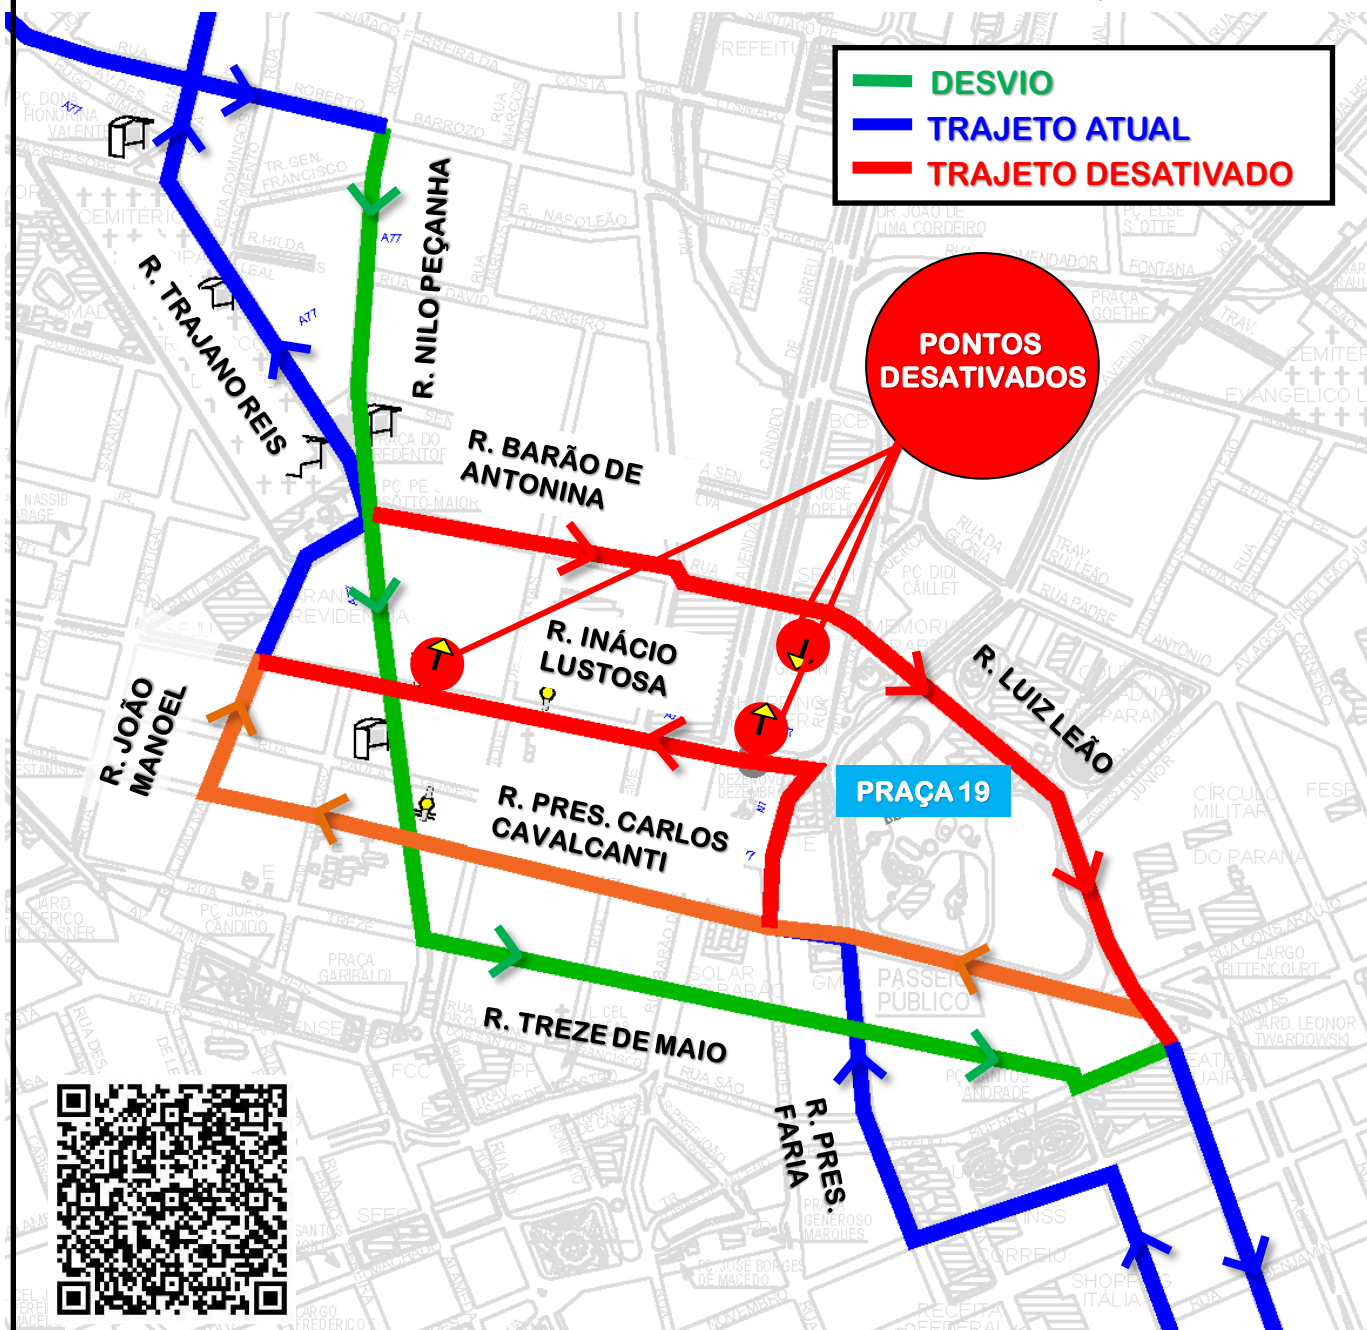

DESVIO DE ITINERÁRIO

Em razão do evento “RED BULL SHOW RUN”, as linhas **A77-TANGUÁ/GUADALUPE** e **A80-TANGUÁ-V. MARTA/GUADALUPE** realizarão, no período entre **12/03/2025** até às **05h00** do dia **17/03/2025**, **desvio de itinerário** conforme croqui abaixo:

Todos os horários e mudanças de linhas referentes ao Transporte Coletivo Metropolitano estão disponíveis através do site da AMEP, no menu TRANSPORTE COLETIVO.