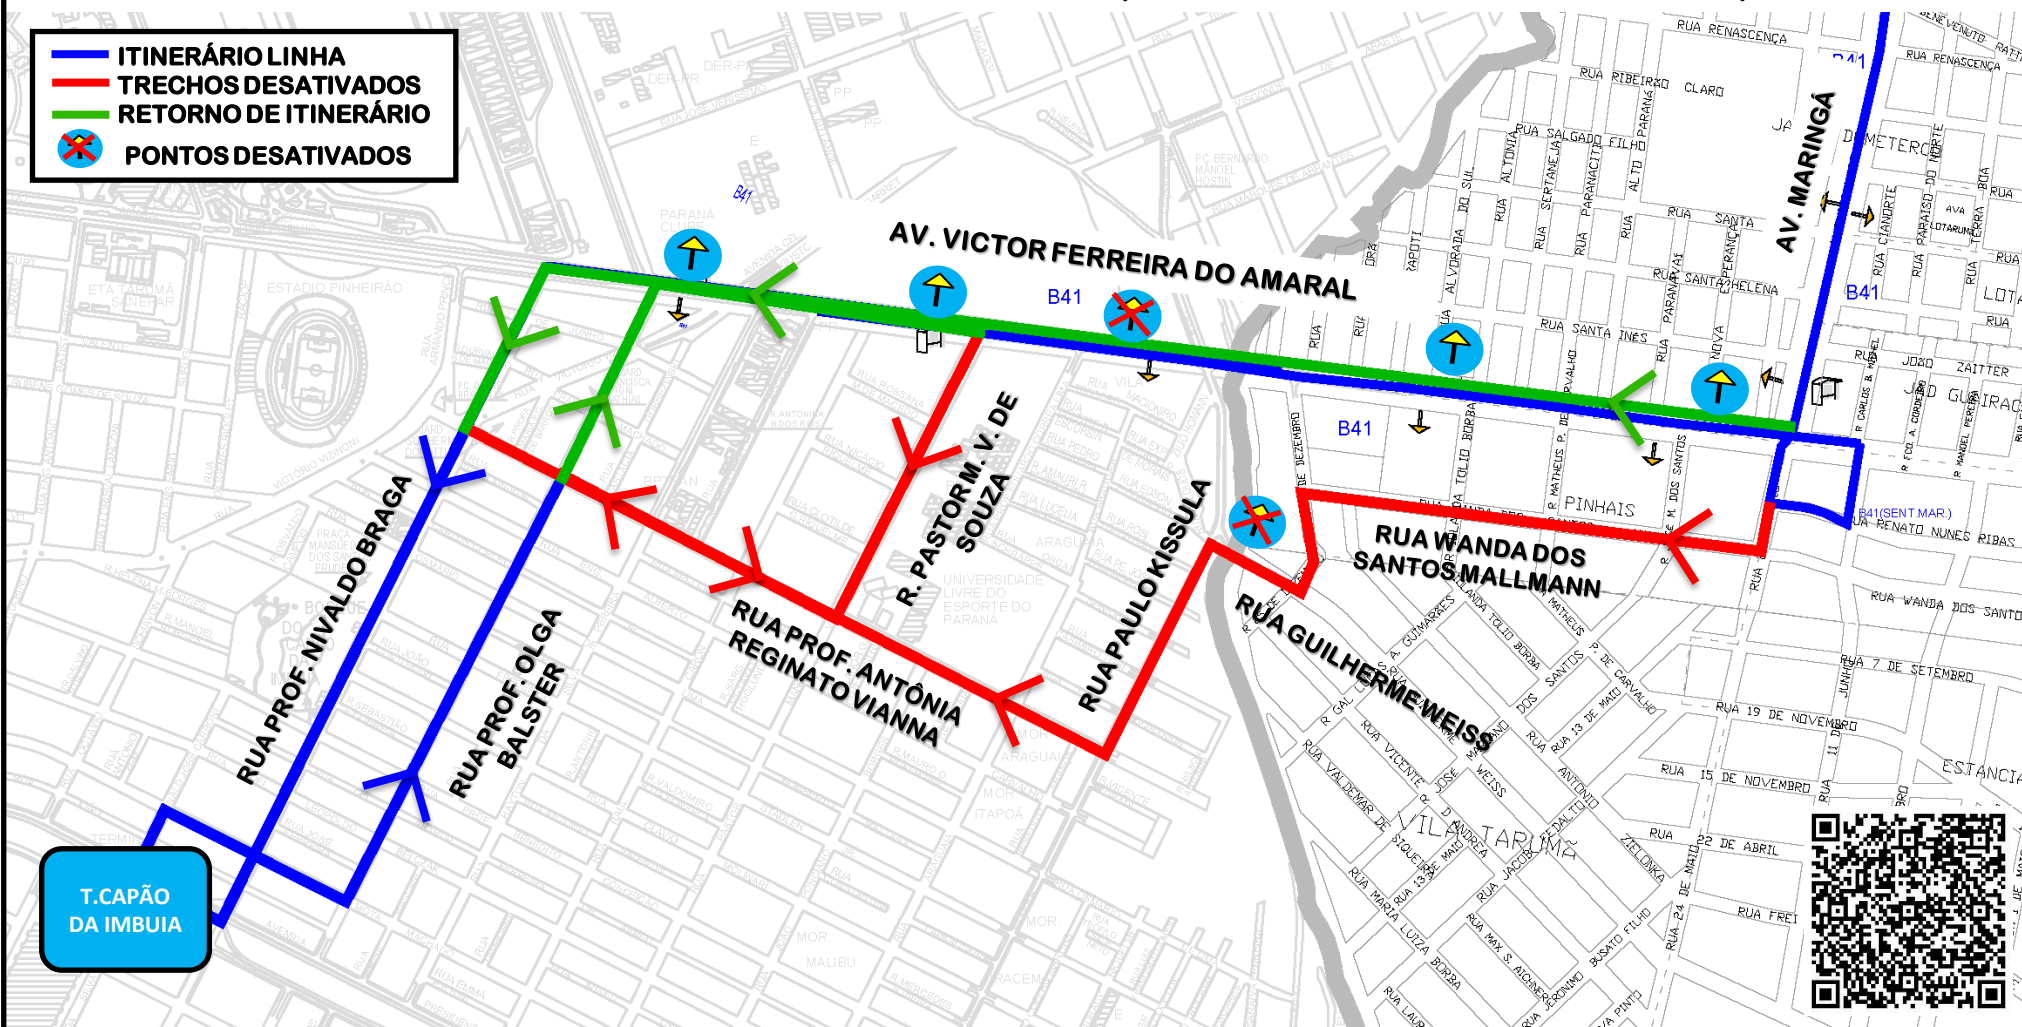

B41-MARACANÃ/C. IMBUIA - RETORNO DE ITINERÁRIO

Em função do término das obras na Av. Victor Ferreira do Amaral, a linha **B41-MARACANÃ/CAPÃO DA IMBUIA** retornará ao seu itinerário oficial, em ambos os sentidos, a partir de **31/03/2025**, conforme croqui abaixo:

-  ITINERÁRIO LINHA
-  TRECHOS DESATIVADOS
-  RETORNO DE ITINERÁRIO
-  PONTOS DESATIVADOS

Todos os horários e mudanças de linhas referentes ao Transporte Coletivo Metropolitano estão disponíveis através do site da AMEP, no menu TRANSPORTE COLETIVO.