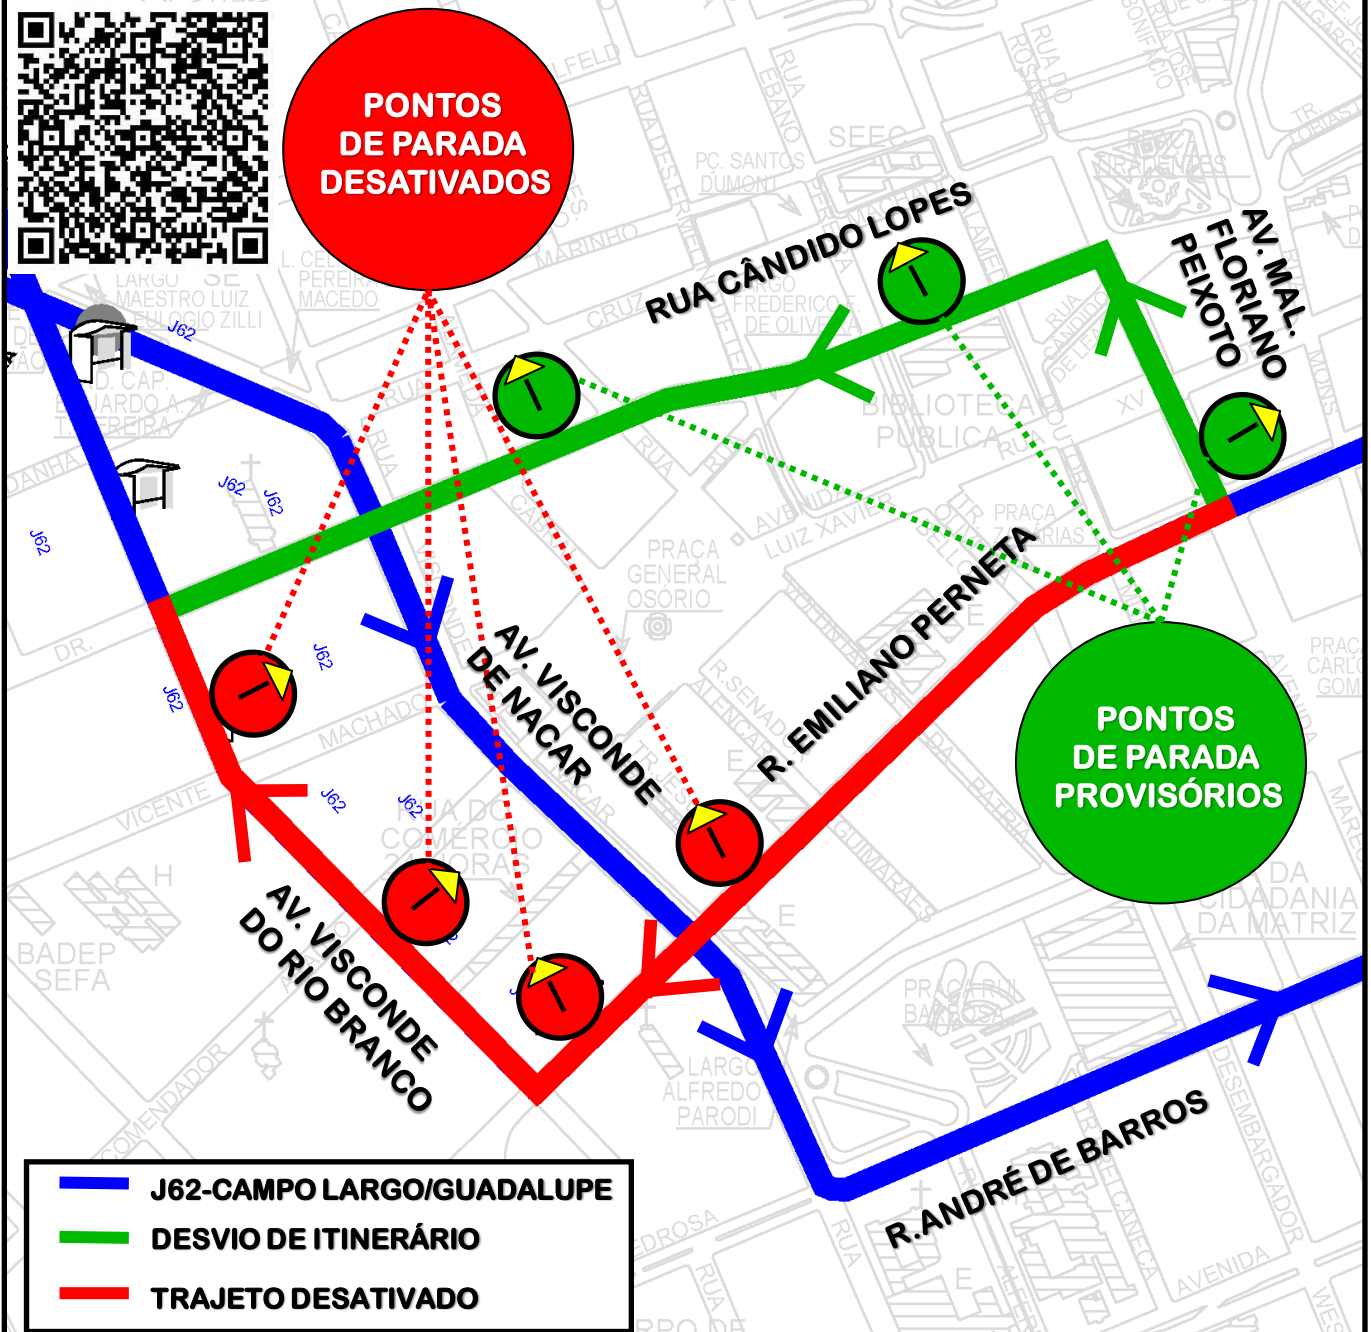

# DESVIO DE ITINERÁRIO

Em razão do evento **DOMINGO NO CENTRO**, a linha **J62-CAMPO LARGO/GUADALUPE** realizará **desvio de itinerário** sentido **Campo Largo**, no dia **09/03/2025**, das **08h00 às 18h00**, conforme croqui:

**PONTOS DE PARADA DESATIVADOS**

**PONTOS DE PARADA PROVISÓRIOS**

**J62-CAMPO LARGO/GUADALUPE**

**DESVIO DE ITINERÁRIO**

**TRAJETO DESATIVADO**

Todos os horários e mudanças de linhas referentes ao Transporte Coletivo Metropolitano estão disponíveis através do site da AMEP, no menu **TRANSPORTE COLETIVO**.

**AGÊNCIA DE ASSUNTOS METROPOLITANOS DO PARANÁ - AMEP**  
Palácio das Araucárias - Rua Jacy Loureiro s/n  
Centro Cívico - 80530-140 - Curitiba - PR  
Fone: (41) 3320-6900 - [www.amep.pr.gov.br](http://www.amep.pr.gov.br)