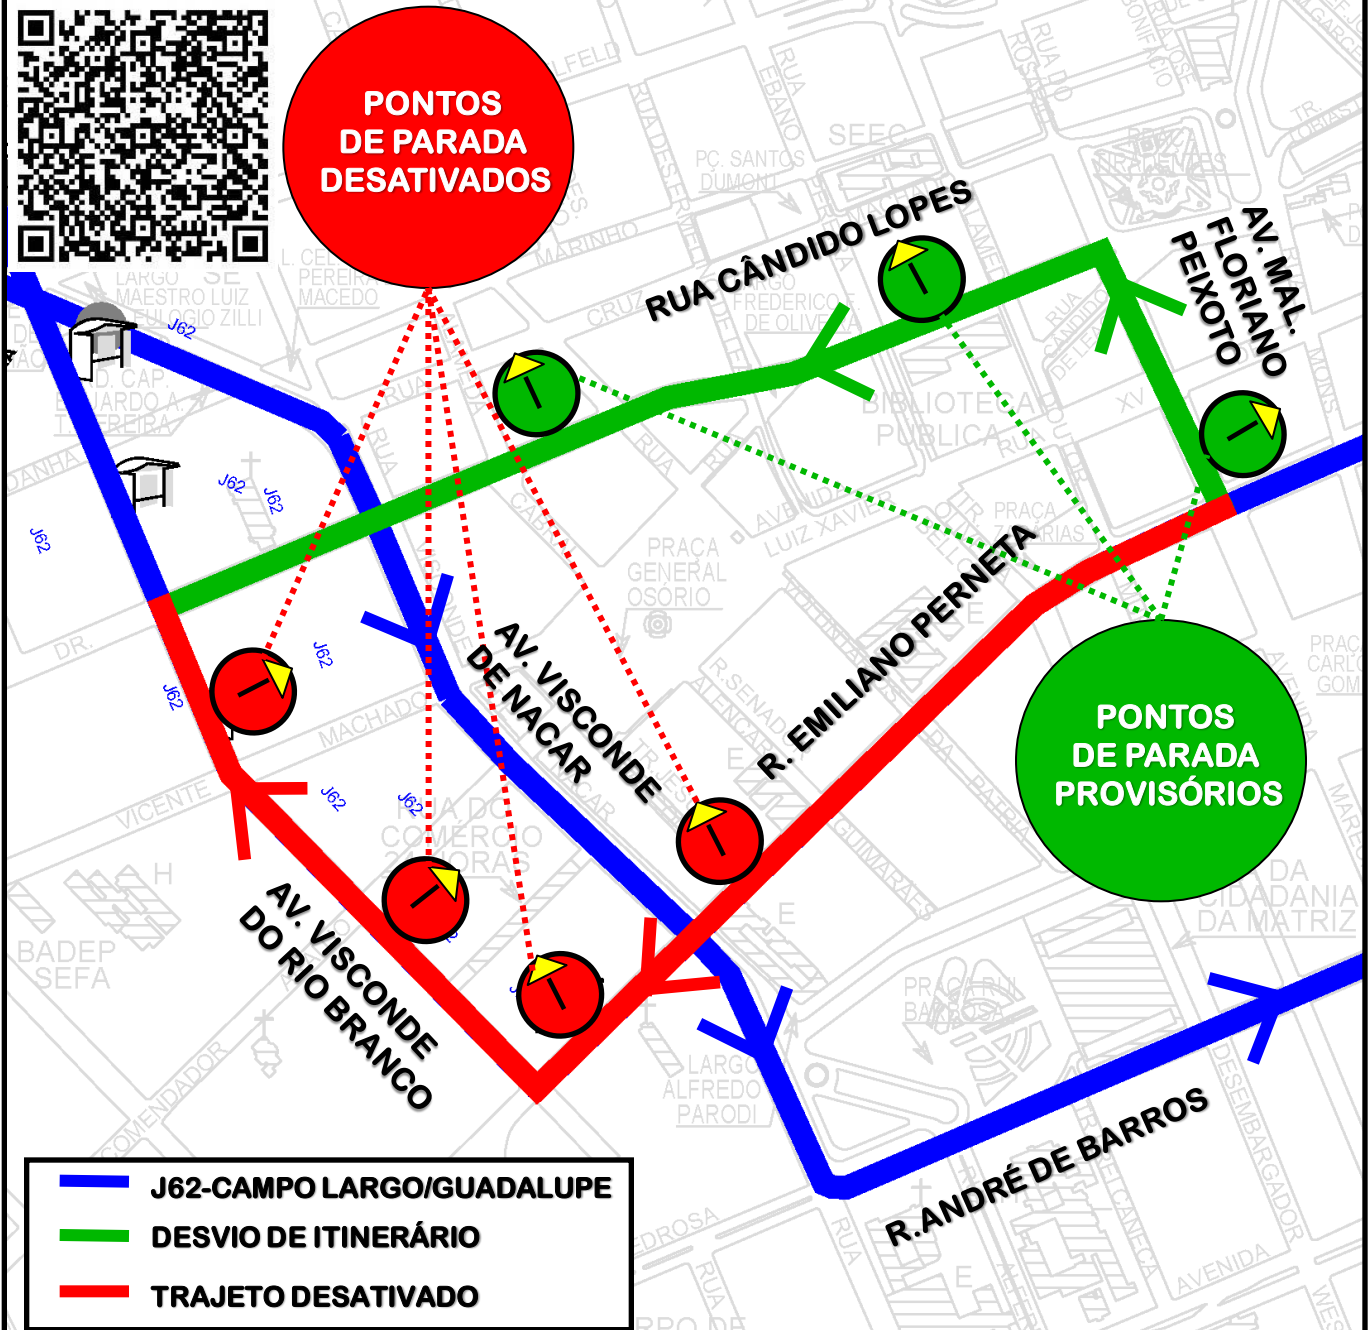

# DESVIO DE ITINERÁRIO

Em razão do evento **DOMINGO NO CENTRO**, a linha **J62-CAMPO LARGO/GUADALUPE** realizará **desvio de itinerário** sentido **Campo Largo**, nos dias **16/03, 23/03 e 30/03/2025**, das **05h00 às 20h00**, conforme croqui:

**PONTOS DE PARADA DESATIVADOS**

Todos os horários e mudanças de linhas referentes ao Transporte Coletivo Metropolitano estão disponíveis através do site da AMEP, no menu TRANSPORTE COLETIVO.