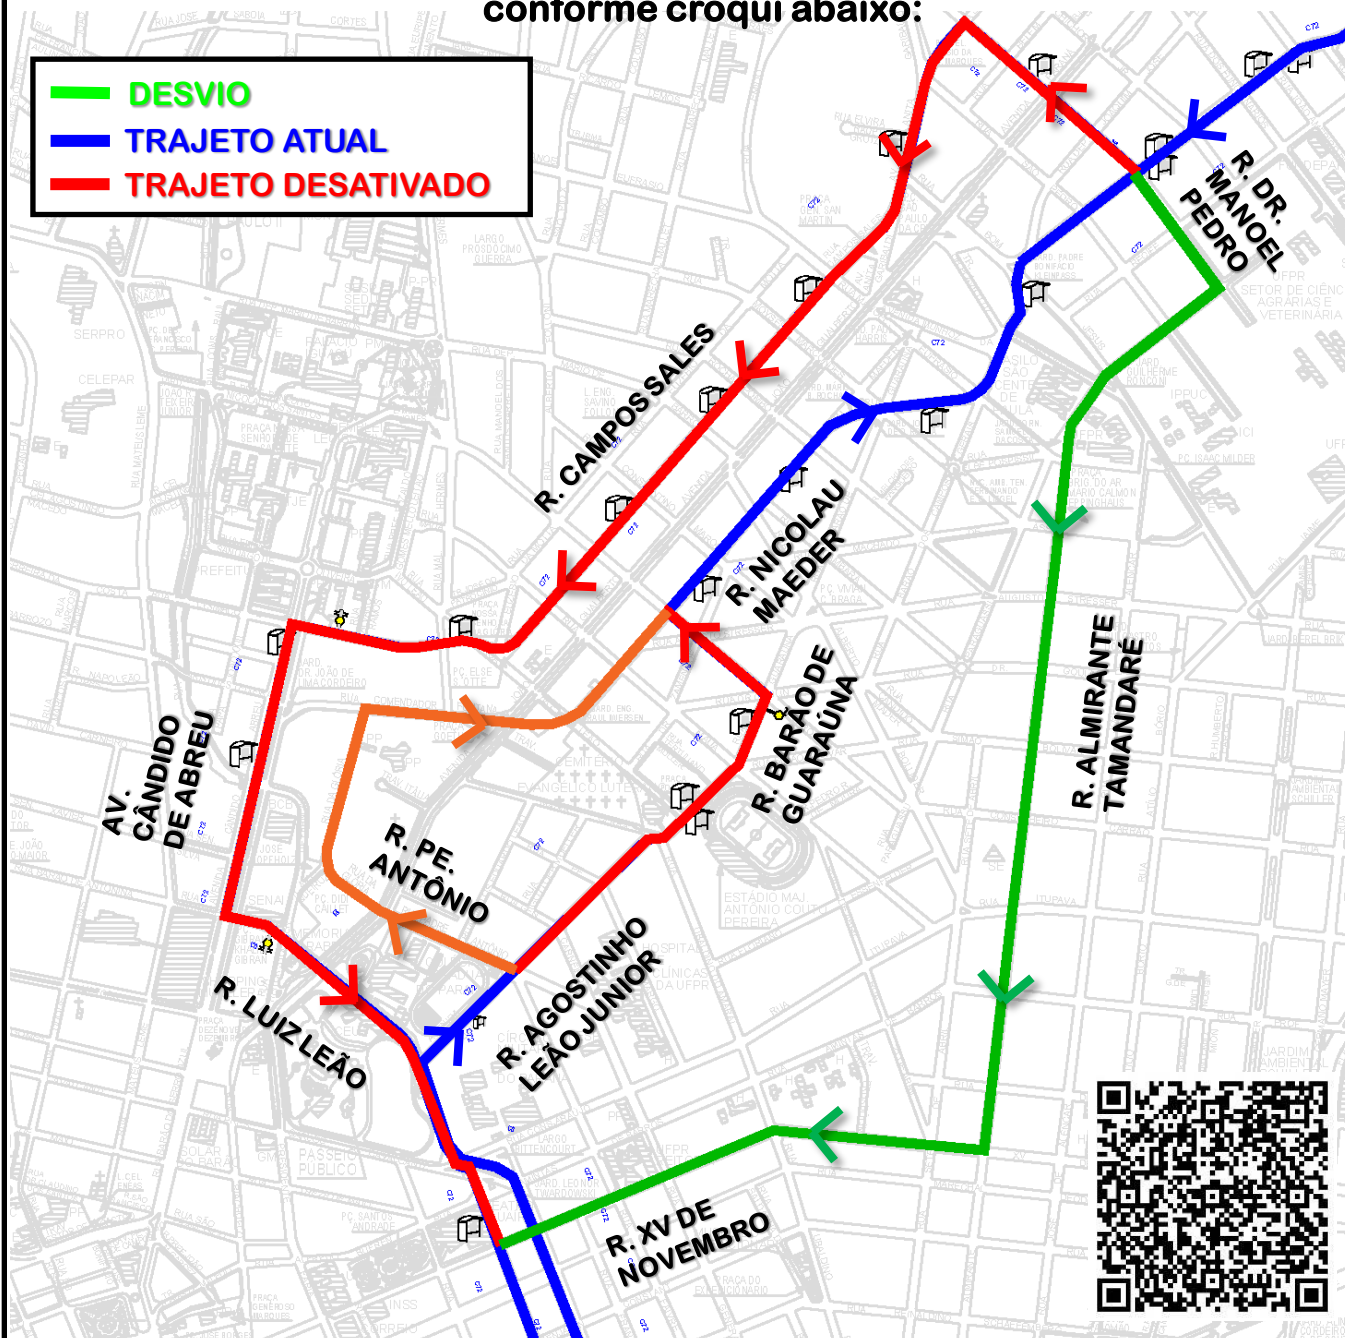

N61-CAMPINA GRANDE DO SUL/GUADALUPE

O62-QUATRO BARRAS/GUADALUPE

(via ESTAÇÃO ATUBA)

DESVIO DE ITINERÁRIO

Em razão de bloqueio na Rua Amâncio Môro, a linha **C72-VILA PALMITAL/GUADALUPE (via ATUBA)** realizará **desvio de itinerário** a partir das **15h00 do dia 16/03/2025**, conforme croqui abaixo:

Todos os horários e mudanças de linhas referentes ao Transporte Coletivo Metropolitano estão disponíveis através do site da AMEP, no menu TRANSPORTE COLETIVO.

AGÊNCIA DE ASSUNTOS METROPOLITANOS DO PARANÁ - AMEP
Palácio das Araucárias - Rua Jacy Loureiro s/n
Centro Cívico - 80530-140 - Curitiba - PR
Fone: (41) 3320-6900 - www.amep.pr.gov.br