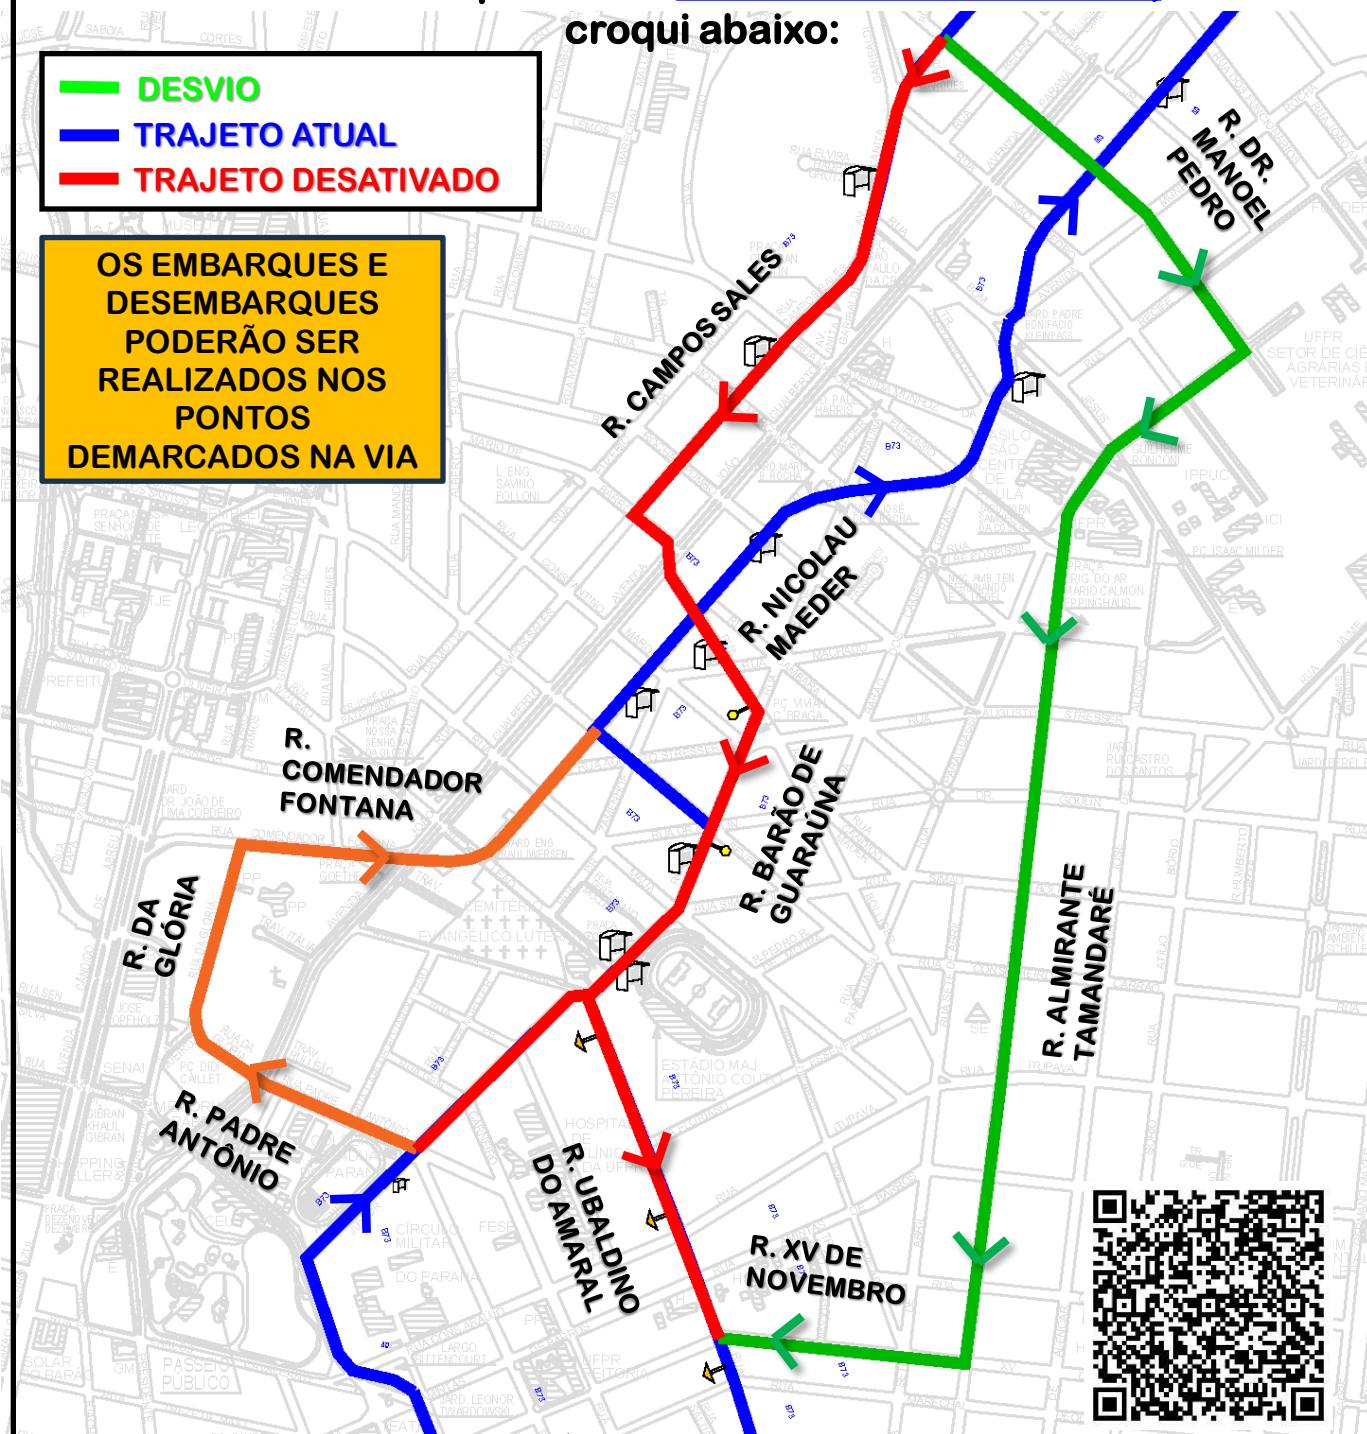

DESVIO DE ITINERÁRIO

Em razão de bloqueio na Rua Amâncio Môro, as linhas **B73-JD.OSASCO/GUADALUPE**, **S01-ROÇA GRANDE/GUADALUPE** e **S89-SÃO SEBASTIÃO/GUADALUPE (via SÃO GABRIEL)** realizarão **desvio de itinerário** a partir das **15h00 do dia 16/03/2025**, conforme croqui abaixo:

DESvio
TRAJETO ATUAL
TRAJETO DESATIVADO

OS EMBARQUES E DESEMBARQUES PODERÃO SER REALIZADOS NOS PONTOS DEMARCADOS NA VIA

Todos os horários e mudanças de linhas referentes ao Transporte Coletivo Metropolitano estão disponíveis através do site da AMEP, no menu TRANSPORTE COLETIVO.