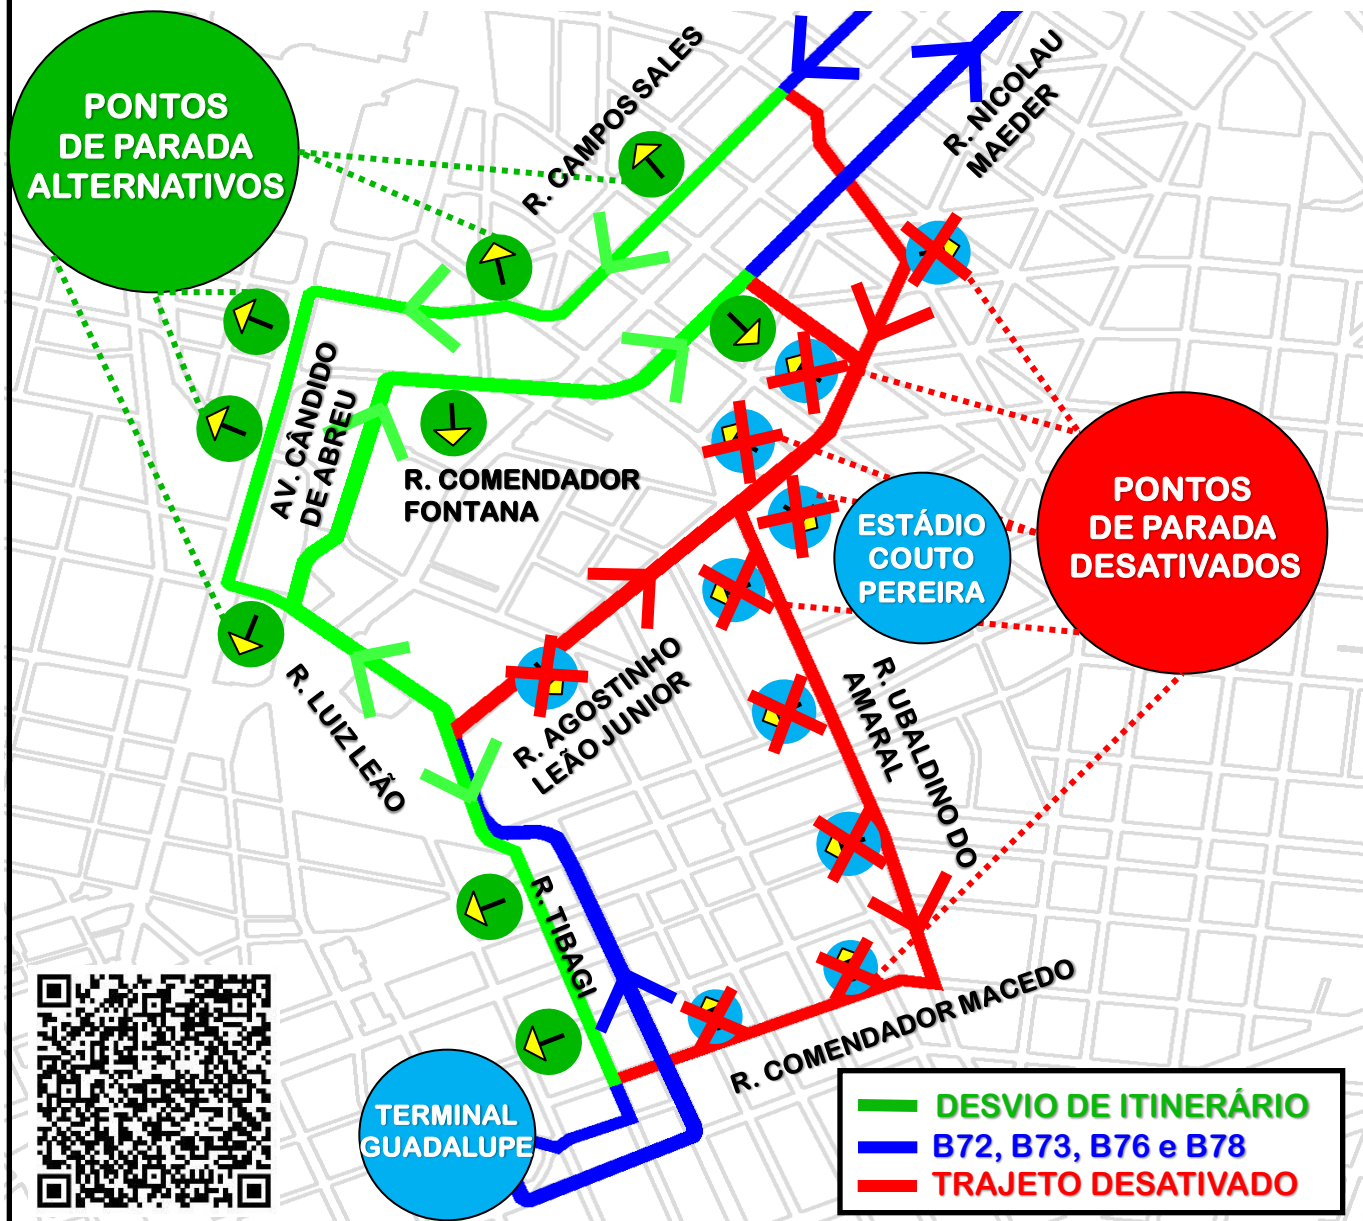

DESVIO DE ITINERÁRIO

Em razão de show no **Estádio Couto Pereira**, em **26/03/25**, as linhas **B72-T.COLOMBO/T.GUADALUPE** (via T.ROÇA GRANDE), **B73-JD.OSASCO/GUADALUPE**, **B76-SÃO SEBASTIÃO/GUADALUPE** e **B78-SÃO GABRIEL/GUADALUPE** realizarão **desvio de itinerário em ambos os sentidos na data mencionada**, conforme croqui:

Todos os horários e mudanças de linhas referentes ao Transporte Coletivo Metropolitano estão disponíveis através do site da AMEP, no menu TRANSPORTE COLETIVO.