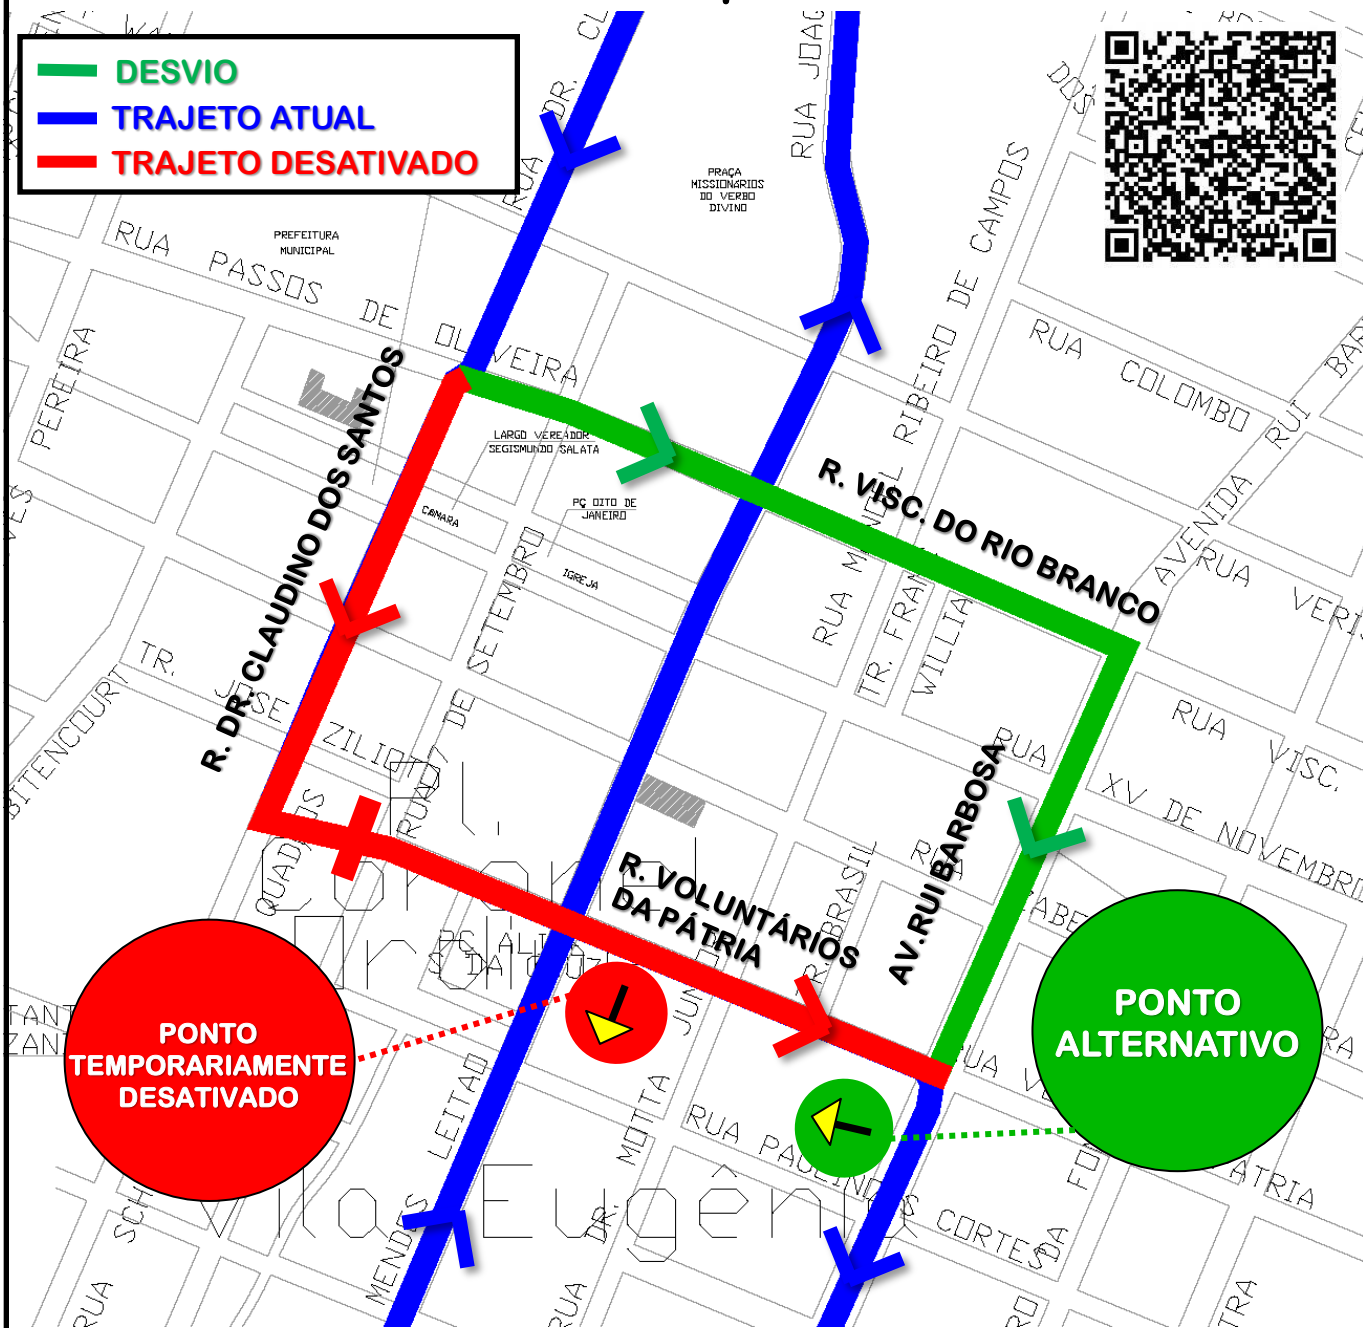

# Y96-FAZENDA/SÃO JOSÉ

## DESvio DE ITINERÁRIO

Em razão de bloqueio na Rua Voluntários da Pátria, a linha Y96-FAZENDA/SÃO JOSÉ realizará **desvio de itinerário sentido FAZENDA RIO GRANDE** a partir do dia 19/03 até 23/03/2025, conforme croqui abaixo:

Todos os horários e mudanças de linhas referentes ao Transporte Coletivo Metropolitano estão disponíveis através do site da AMEP, no menu TRANSPORTE COLETIVO.

**AGÊNCIA DE ASSUNTOS METROPOLITANOS DO PARANÁ - AMEP**  
Palácio das Araucárias - Rua Jacy Loureiro s/n  
Centro Cívico - 80530-140 - Curitiba - PR  
Fone: (41) 3320-6900 - [www.amep.pr.gov.br](http://www.amep.pr.gov.br)