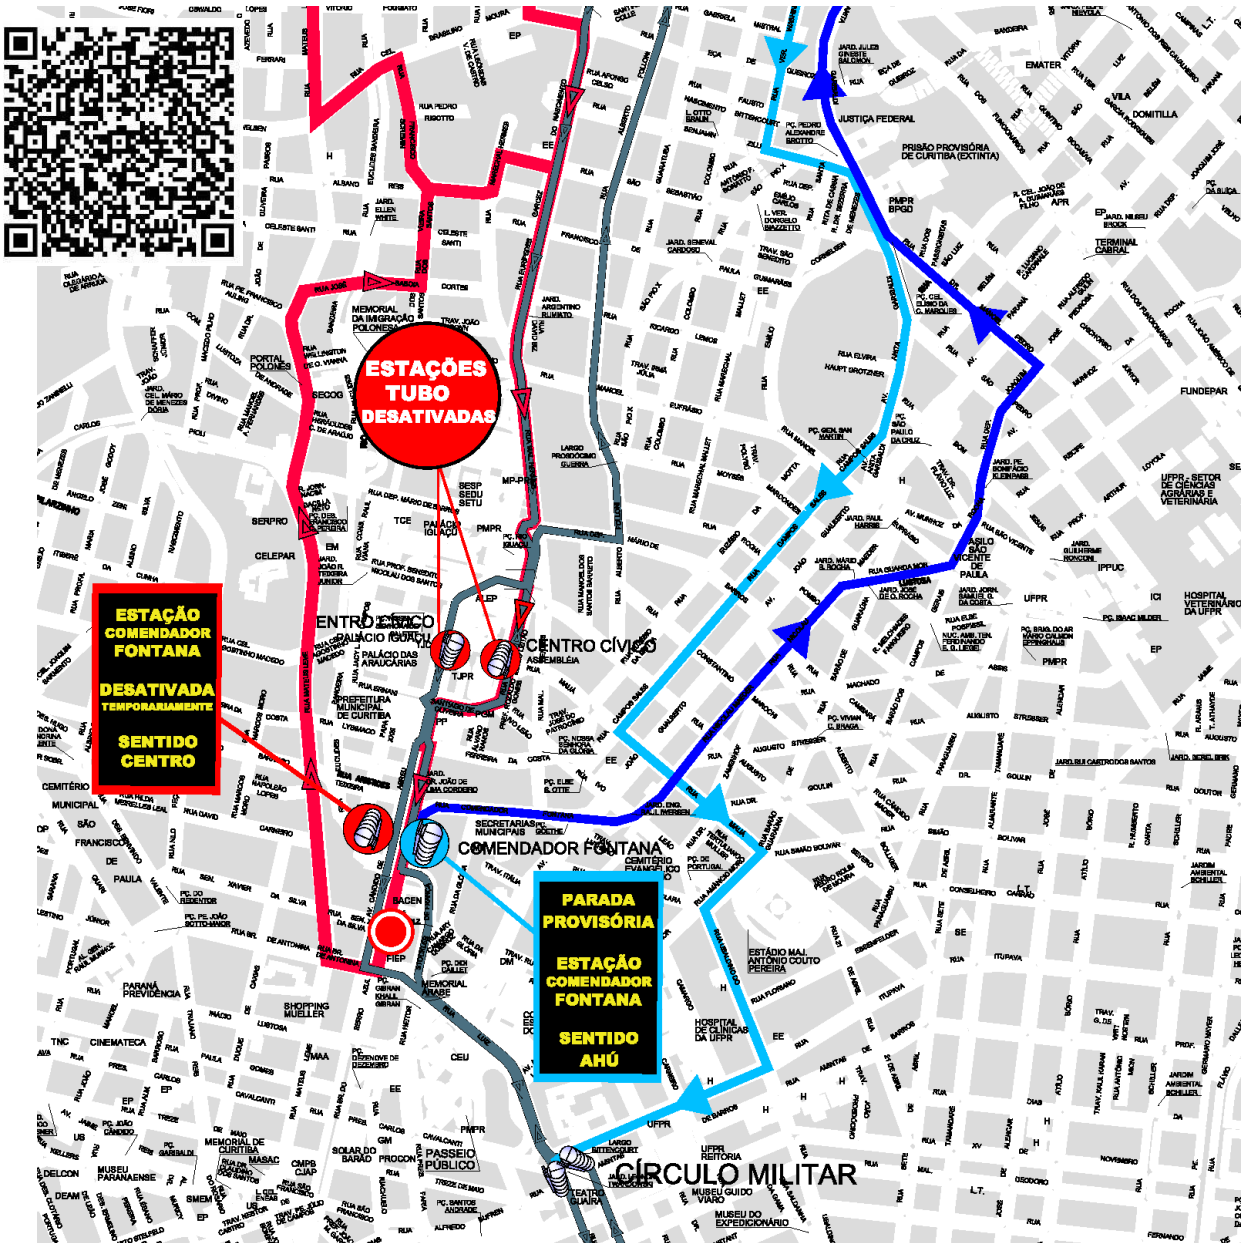

206-BARREIRINHA/SÃO JOSÉ - DESVIO

Em razão do evento “1ª CORRIDA NACIONAL DO SESI”, a linha 206-BARREIRINHA/SÃO JOSÉ efetuará **desvio de itinerário** no dia **01/05/2025**, e **não realizará** embarque/desembarque nas estações tubo **ASSEMBLEIA, PALÁCIO IGUAÇU e COMENDADOR FONTANA (sentido SÃO JOSÉ DOS PINHAIS)**, **das 05h00 às 11h00**. Utilizar a estação tubo **COMENDADOR FONTANA (sentido BARREIRINHA)** para embarque/desembarque, conforme croqui:

Todos os horários e mudanças de linhas referentes ao Transporte Coletivo Metropolitano estão disponíveis através do site da AMEP, no menu TRANSPORTE COLETIVO.