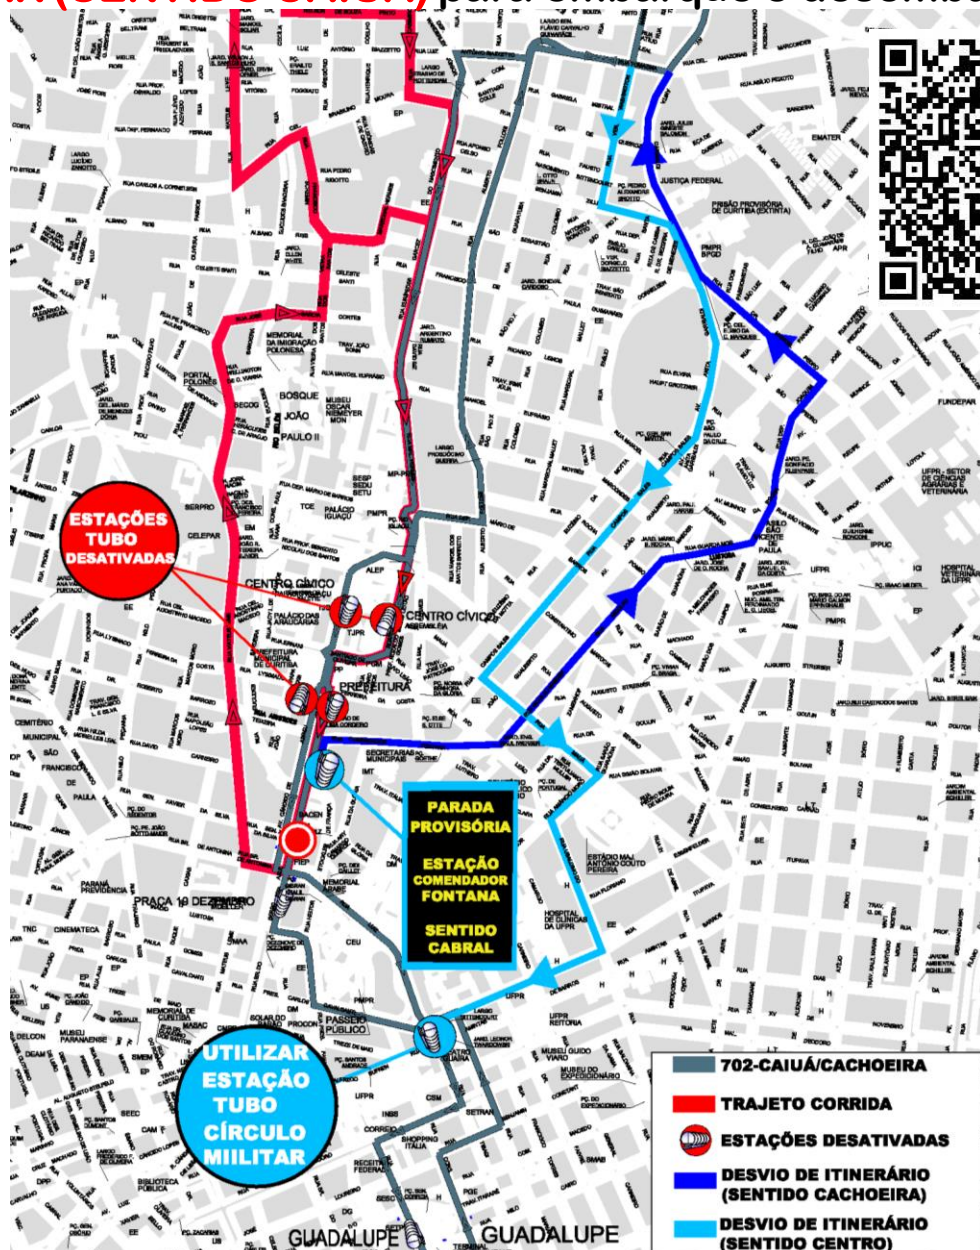

702-CAIUÁ/CACHOEIRA - DESVIO

Em razão do evento “1ª CORRIDA NACIONAL DO SESI”, a linha 702-CAIUÁ/CACHOEIRA efetuará **desvio de itinerário** no dia **01/05/2025**, e **não** realizará embarque/desembarque nas estações tubo **ASSEMBLEIA, PALÁCIO IGUAÇU e PREFEITURA**, **das 05h00 às 11h00**. Utilizar as estações tubo **COMENDADOR FONTANA (sentido BARREIRINHA) e CÍRCULO MILITAR (SENTIDO CAIUÁ)** para embarque e desembarque:

Todos os horários e mudanças de linhas referentes ao Transporte Coletivo Metropolitano estão disponíveis através do site da AMEP, no menu TRANSPORTE COLETIVO.