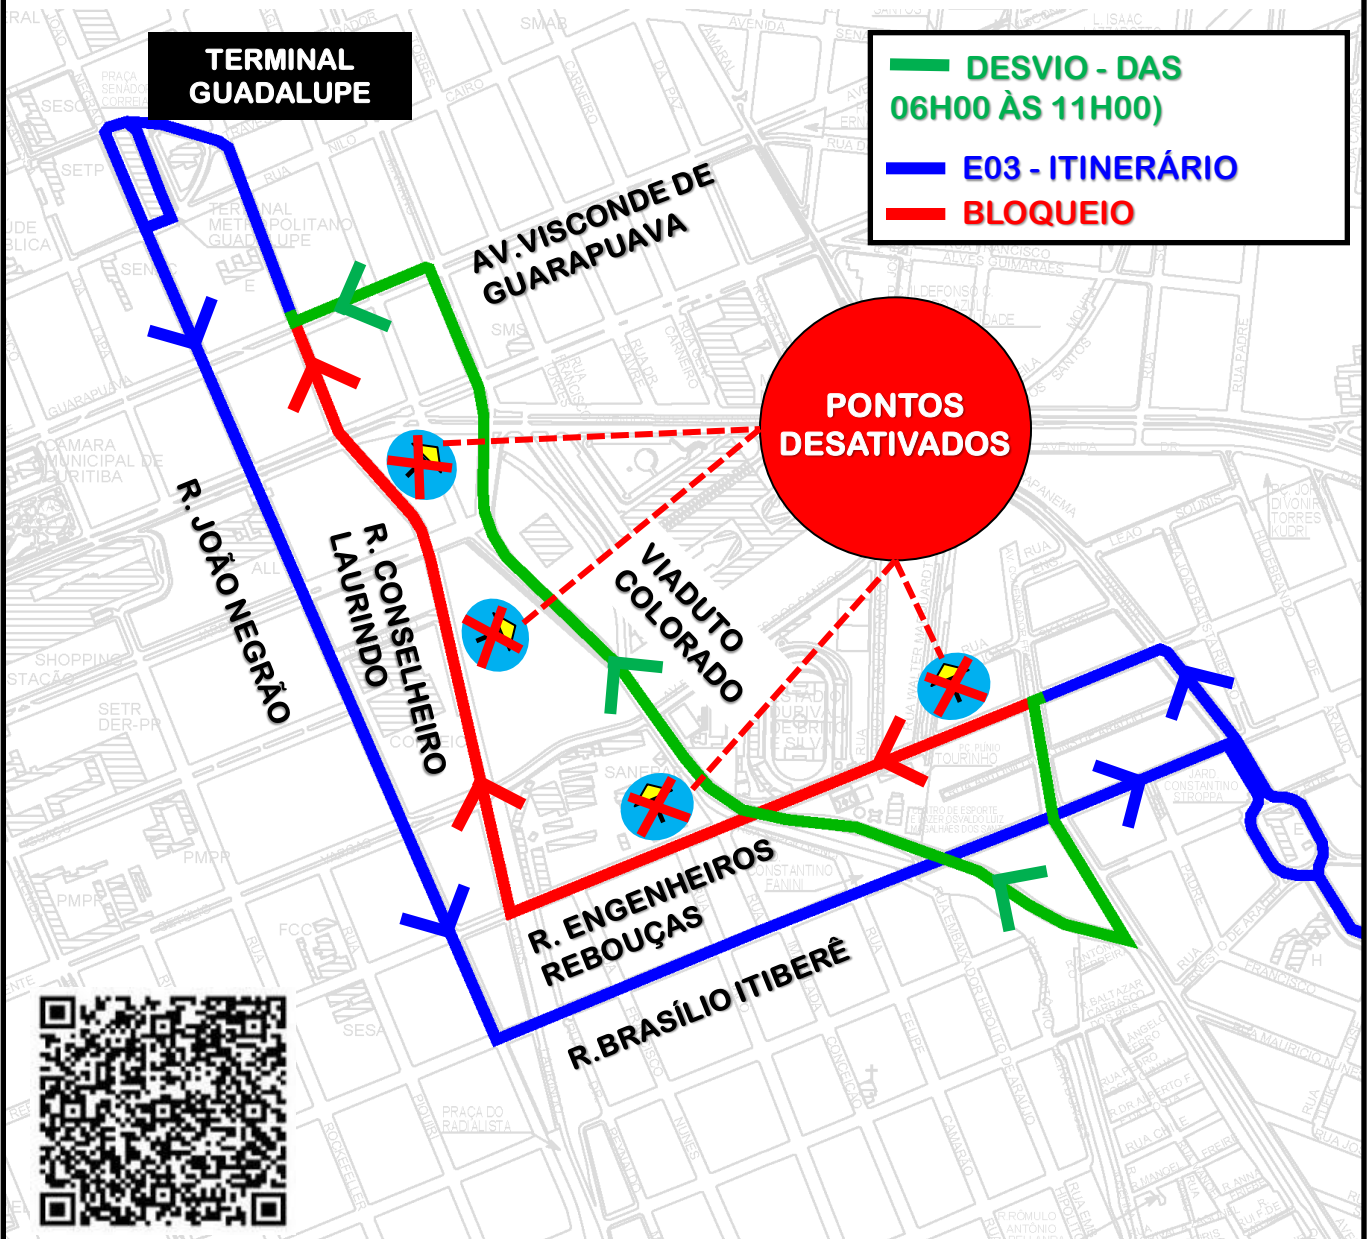

DESVIO DE ITINERÁRIO

Em razão do evento “3ª CORRIDA DA POLÍCIA FEDERAL”, em [06/04/2025](https://www.amep.pr.gov.br/pt-br/assuntos/transporte-coletivo/3a-corrída-da-polícia-federal), a linha E03-AFONSO PENA/GUADALUPE efetuará **desvio de itinerário sentido T. GUADALUPE**, das 06h00 às 11h00, conforme croqui abaixo:

Todos os horários e mudanças de linhas referentes ao Transporte Coletivo Metropolitano estão disponíveis através do site da AMEP, no menu TRANSPORTE COLETIVO.