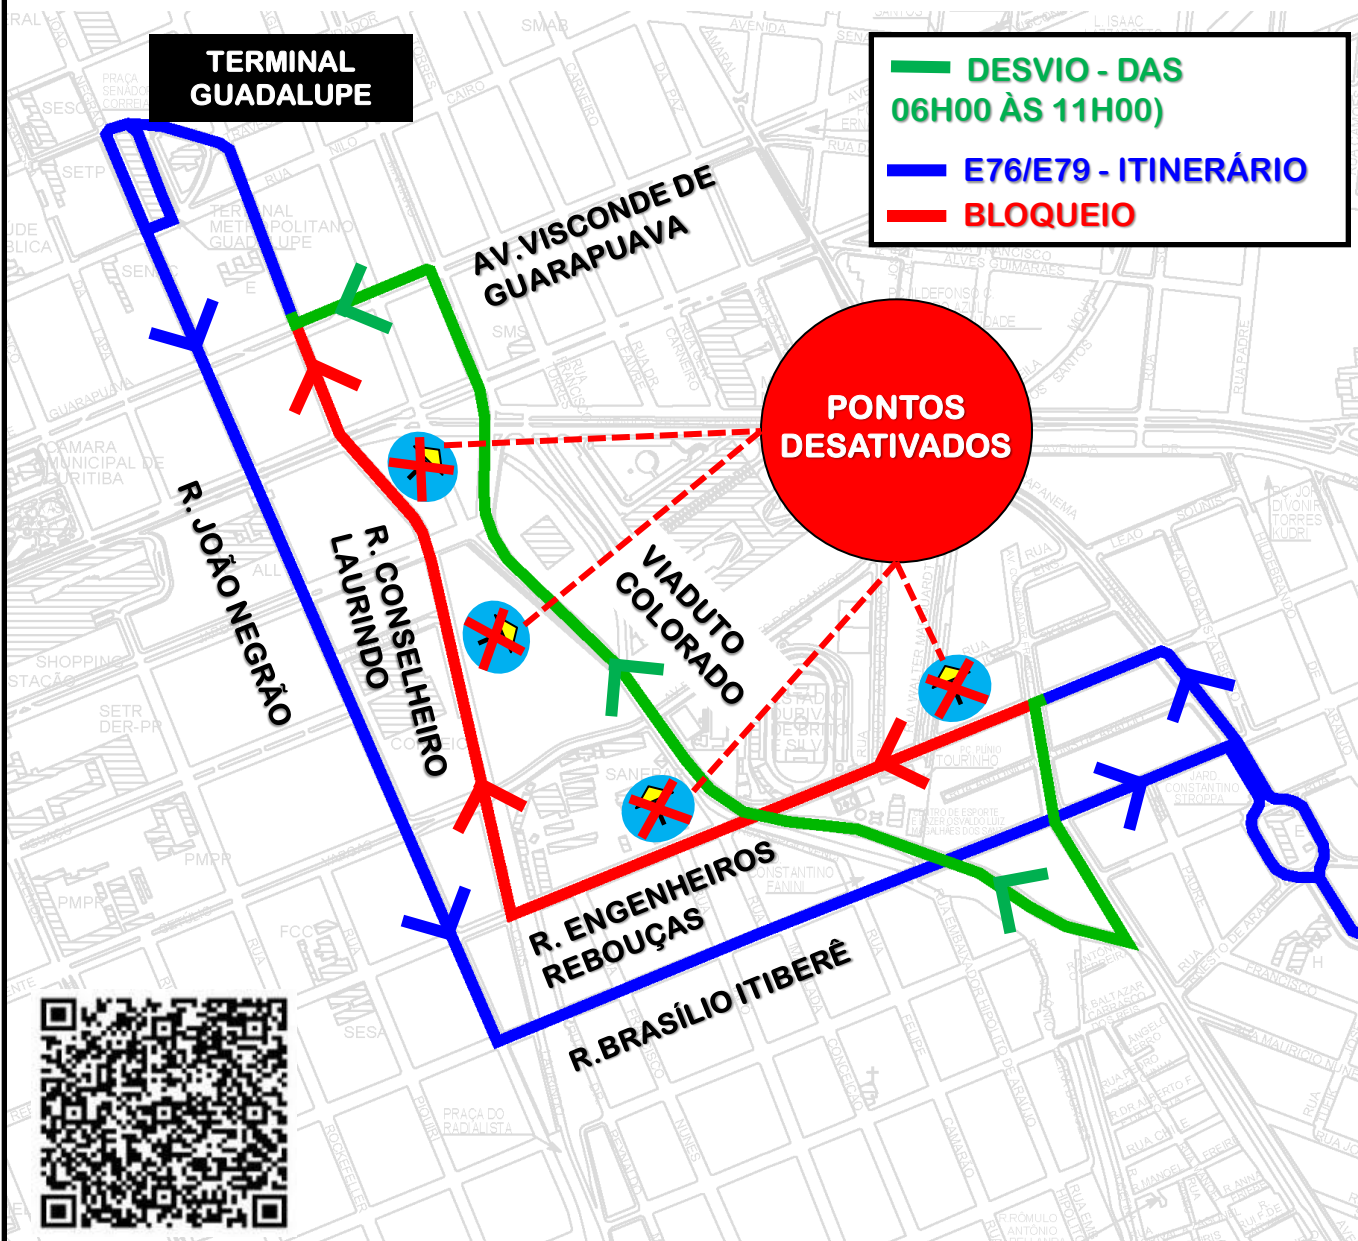

DESVIO DE ITINERÁRIO

Em razão do evento “3ª CORRIDA DA POLÍCIA FEDERAL”, em [06/04/2025](https://www.amep.pr.gov.br/pt-br/assuntos/transporte-coletivo/3a-corrída-da-polícia-federal), as linhas **E76-POSTO PARIS/GUADALUPE** e **E79-JD. IZAURA/GUADALUPE** (via JD. IPÊ) efetuarão **desvio de itinerário sentido T. GUADALUPE**, das **06h00 às 11h00**, conforme croqui abaixo:

Todos os horários e mudanças de linhas referentes ao Transporte Coletivo Metropolitano estão disponíveis através do site da AMEP, no menu TRANSPORTE COLETIVO.