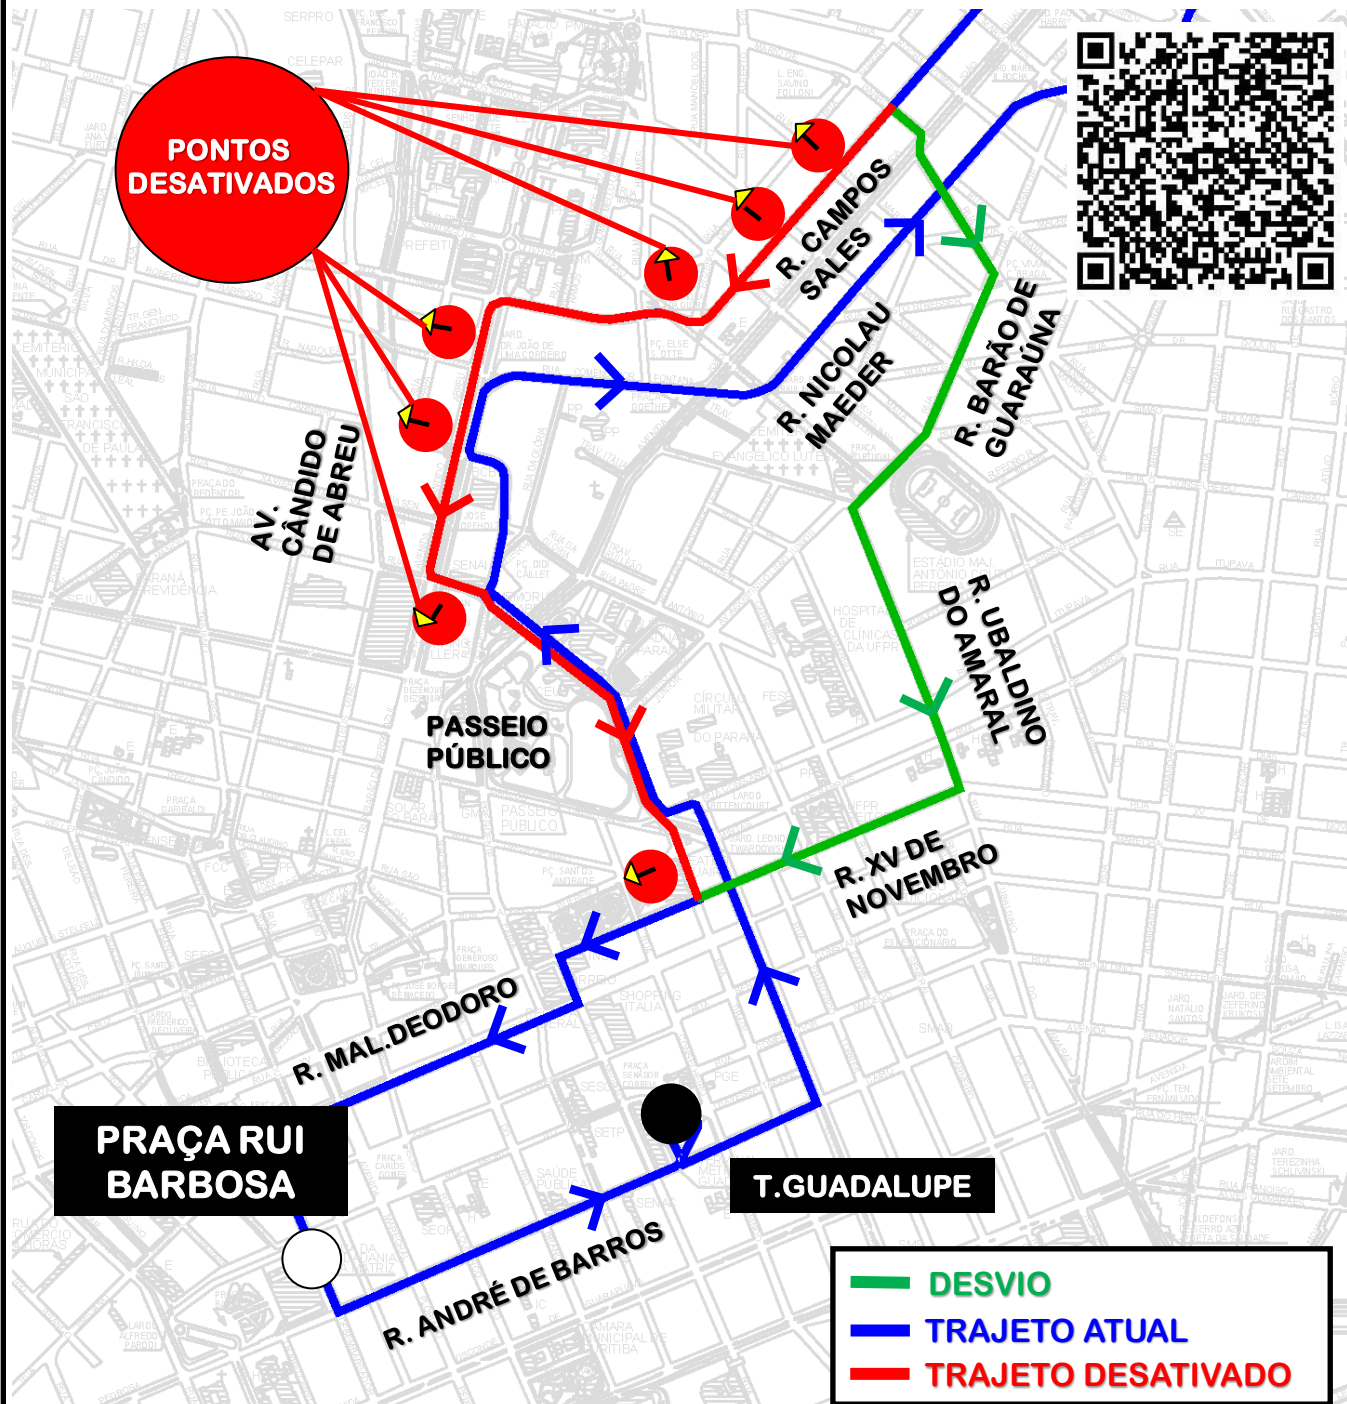

DESVIO DE ITINERÁRIO

Em razão do evento “1º CORRIDA NACIONAL DO SESI”, em Curitiba, a linha **B89-GUARAITUBA/RUI BARBOSA** (via **MARACANÃ-CABRAL**) realizará, no dia 01/05/2025, das 05h00 às 11h00, desvio de itinerário, conforme croqui abaixo:

Todos os horários e mudanças de linhas referentes ao Transporte Coletivo Metropolitano estão disponíveis através do site da AMEP, no menu TRANSPORTE COLETIVO.